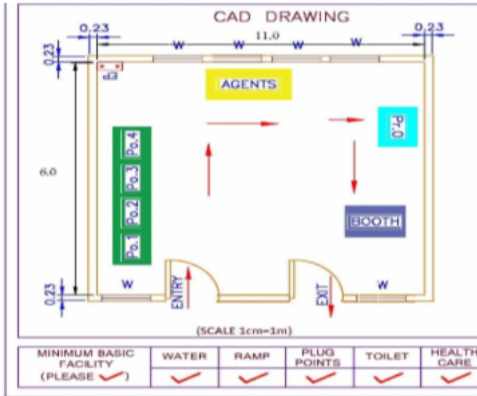

Cad View

Key MAP View