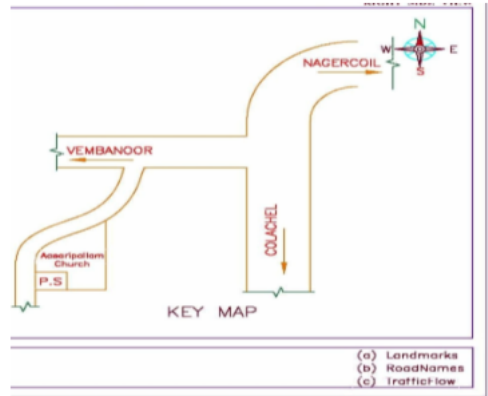

Cad View

Key MAP View