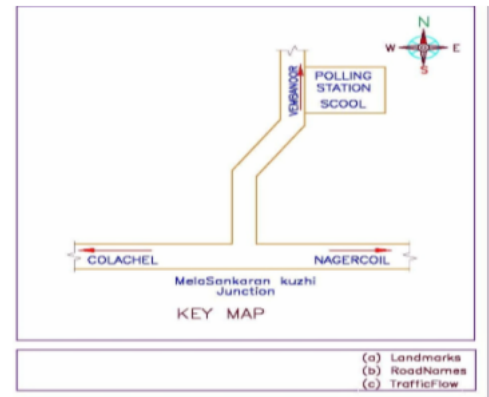

Cad View

Key MAP View