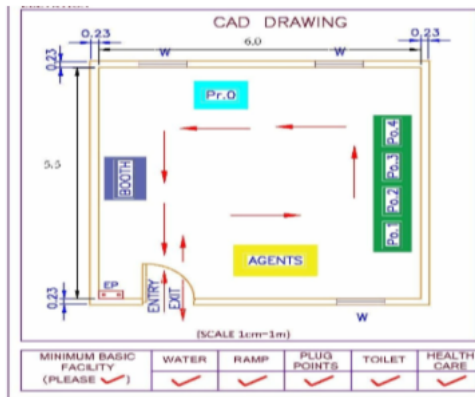

Cad View

Key MAP View