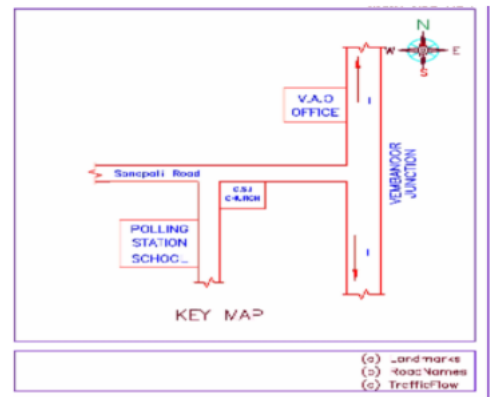

Cad View

Key MAP View