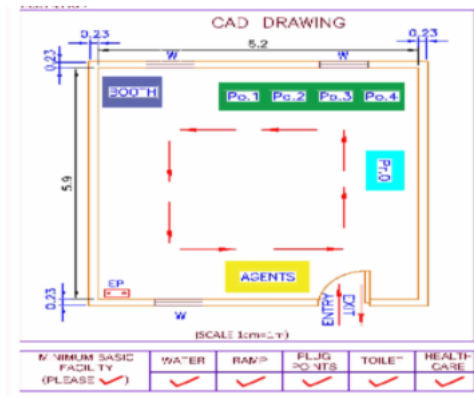

Cad View

Key MAP View