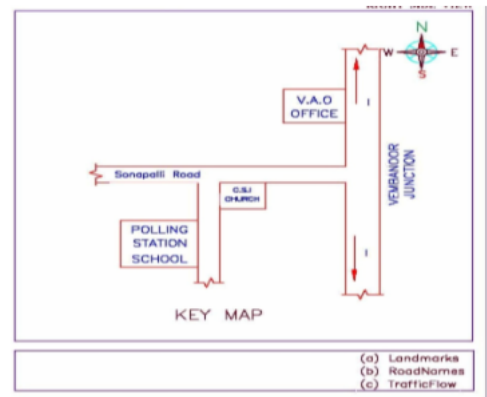

Key MAP View