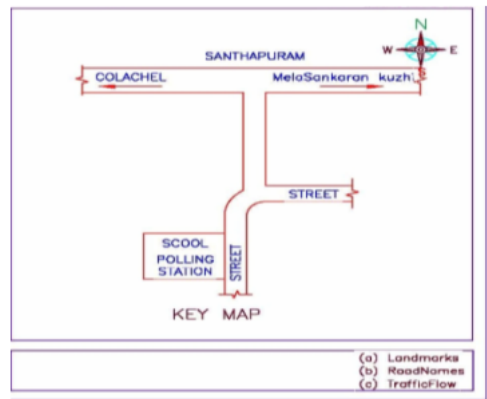

Key MAP View