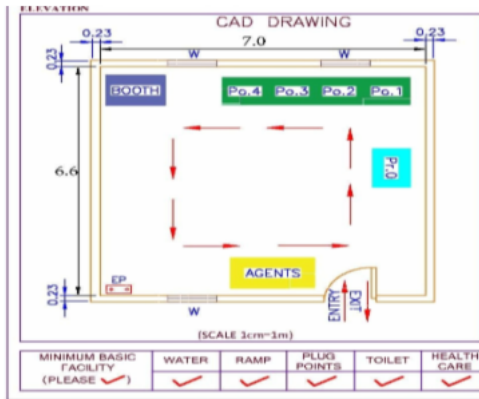

Google Map View

Polling Station Building Front View

Polling Station Front View

Cad View

Key MAP View

1 பெயர் : நாராயணப் பெருமாள் தந்தை பெயர்: பலவேசமுத்து வீட்டு எண் : 2-243 வயது : 58 பாலினம் : ஆண் Photo is available	RRJ2614972	2 பெயர் : முருககனி கணவர் பெயர்: நாராயணப் பெருமாள் வீட்டு எண் : 2-243 வயது : 53 பாலினம் : பெண் Photo is available	RRJ2614980	3 பெயர் : ரேஷ்மா சேவியர் தந்தை பெயர்: சேவியர் ரவி வீட்டு எண் : 3/187ஏ வயது : 24 பாலினம் : பெண் Photo is available	RRJ311820
4 பெயர் : மோகன் ஜேசுதாசன் மனோகர் ஜேசுதாசன் தந்தை பெயர்: மனோகர் ஜேசுதாசன் வீட்டு எண் : 3-250பீ வயது : 64 பாலினம் : ஆண் Photo is available	RRJ2514693	5 பெயர் : டெய்சி கற்பகம் வரிசைமணி கணவர் பெயர்: மோகன்ராய் ஜேசுதாசன் வீட்டு எண் : 3-250பீ வயது : 63 பாலினம் : பெண் Photo is available	RRJ2514594	6 பெயர் : ஆனி சிந்தியா மோகன்ராய் ஜேசுதாசன் தந்தை பெயர்: மோகன்ராய் ஜேசுதாசன் வீட்டு எண் : 3-250பீ வயது : 27 பாலினம் : பெண் Photo is available	RRJ2514446
7 பெயர் : டேனியல் ஜேசுதாசன் மோகன்ராய் ஜேசுதாசன் தந்தை பெயர்: மோகன் ராய் ஜேசுதாசன் வீட்டு எண் : 3-250பீ வயது : 26 பாலினம் : ஆண் Photo is available	RRJ2514438	8 பெயர் : ஜெர்ஷன் செ தந்தை பெயர்: ரா செல்வராஜ் வீட்டு எண் : 3/266ஏ வயது : 20 பாலினம் : ஆண் Photo is available	RRJ3481645	9 பெயர் : பெற்றின் கணவர் பெயர்: நோபிள் வினனர் வீட்டு எண் : 6- வயது : 37 பாலினம் : பெண் Photo is available	RRJ3095007
10 பெயர் : நீலாவதி தந்தை பெயர்: கண்ணப்பன் வீட்டு எண் : 6-53 வயது : 53 பாலினம் : ஆண் Photo is available	RRJ1504505	11 பெயர் : ராஜகுமார் தாயின் பெயர்: நீலாவதி வீட்டு எண் : 6-53 வயது : 32 பாலினம் : ஆண் Photo is available	RRJ1504406	12 பெயர் : ராணி கணவர் பெயர்: மகாலிங்கம் வீட்டு எண் : 7-29A வயது : 39 பாலினம் : பெண் Photo is available	RRJ1505296
13 பெயர் : மேரி விஜில் சாந்தி மரிய தாஸந் தந்தை பெயர்: மரிய தாஸந் தாஸந் வீட்டு எண் : 8-132 பி1 வயது : 52 பாலினம் : பெண் Photo is available	RRJ3489077	14 பெயர் : குளோரி தாயின் பெயர்: செல்லம்மாள் வீட்டு எண் : 10-3-13 வயது : 65 பாலினம் : பெண் Photo is available	FMG4079935	15 பெயர் : சிவ கார்த்திகா தந்தை பெயர்: நளராஜா வீட்டு எண் : 10-42B1 வயது : 32 பாலினம் : பெண் Photo is available	RRJ1991140
16 பெயர் : குழந்தைவேல் தந்தை பெயர்: தவசிமணி வீட்டு எண் : 10-71H வயது : 36 பாலினம் : ஆண் Photo is available	RRJ1991074	17 பெயர் : மெர்வின் தந்தை பெயர்: ஜெரால்டு வீட்டு எண் : 10-139 வயது : 24 பாலினம் : ஆண் Photo is available	RRJ3336831	18 பெயர் : சுரேஷ் தந்தை பெயர்: கணேசன் வீட்டு எண் : 11-29/2 வயது : 38 பாலினம் : ஆண் Photo is available	SOO1083518
# 19 பெயர் : பா முருகன் தந்தை பெயர்: பால்துரை வீட்டு எண் : 11-30 வயது : 29 பாலினம் : ஆண் Photo is available	RRJ3326030	20 பெயர் : ரெத்தினசாமி தந்தை பெயர்: பலவேசமுத்து நாடார் வீட்டு எண் : 11-40 வயது : 57 பாலினம் : ஆண் Photo is available	RRJ2614998	21 பெயர் : நாடாச்சிதங்கம் கணவர் பெயர்: ரெத்தினசுவாமி வீட்டு எண் : 11-40 வயது : 57 பாலினம் : பெண் Photo is available	FMG3058963
22 பெயர் : பிரசந்த் தந்தை பெயர்: ரெத்தினசுவாமி வீட்டு எண் : 11-46 வயது : 28 பாலினம் : ஆண் Photo is available	RRJ2129930	23 பெயர் : ஐயப்பன் தந்தை பெயர்: ஆறுமுகம் வீட்டு எண் : 11-96A2 வயது : 55 பாலினம் : ஆண் Photo is available	RRJ3281185	24 பெயர் : ஐசா எடிசன் கணவர் பெயர்: எடிசன் வீட்டு எண் : 11-112 வயது : 76 பாலினம் : பெண் Photo is available	RRJ1504158
25 பெயர் : ஐரட்டின் ஜோசப் தந்தை பெயர்: ஐசா எடிசன் வீட்டு எண் : 11-112 வயது : 49 பாலினம் : ஆண் Photo is available	RRJ1504166	26 பெயர் : அம்பிகா தேவி கணவர் பெயர்: கிருஷ்ணன் வீட்டு எண் : 12 வயது : 39 பாலினம் : பெண் Photo is available	RRJ3069010	27 பெயர் : பென்ஸ்டெபின் தந்தை பெயர்: பென்ஸ்டெட் ஜெயசீலன் வீட்டு எண் : 12 வயது : 38 பாலினம் : ஆண் Photo is available	RRJ1429414
28 பெயர் : கிறிஸ்டோ ஷாலோம் தந்தை பெயர்: பென்ஸ்டெட் ஜெயசீலன் வீட்டு எண் : 12 வயது : 34 பாலினம் : ஆண் Photo is available	RRJ1429422	29 பெயர் : ஆட்லின் ஜெபிஷா தந்தை பெயர்: மணி வீட்டு எண் : 12 வயது : 28 பாலினம் : பெண் Photo is available	RRJ2188019	30 பெயர் : ஆகாஷ் த தந்தை பெயர்: தனசேகர் வீட்டு எண் : 12-3-எ-1 வயது : 19 பாலினம் : ஆண் Photo is available	RRJ3566270