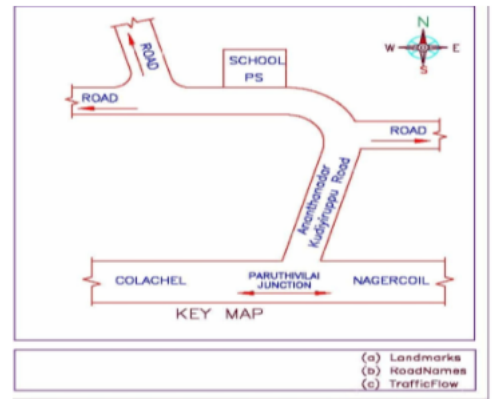

Cad View

Key MAP View