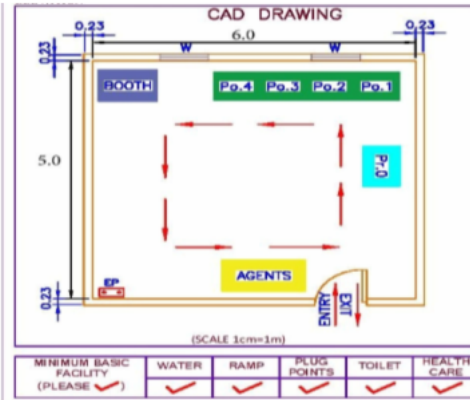

Cad View

Key MAP View