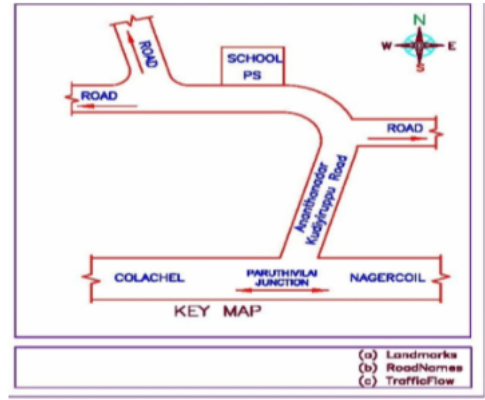

Cad View

Key MAP View