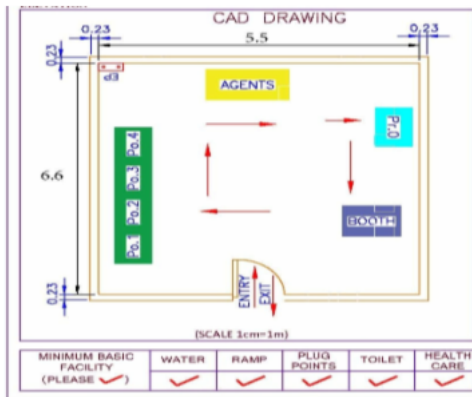

Google Map View

Polling Station Building Front View

Polling Station Front View

Cad View

Key MAP View

1 பெயர் : சரிதா சி கணவர் பெயர்: ரவி வீட்டு எண் : 3/30 வயது : 40 பாலினம் : பெண் Photo is available	RRJ3419926	2 பெயர் : ரெபேக்காபெனிட்ராஜன் தந்தை பெயர்: தேவராஜன் வீட்டு எண் : 11-3C1 வயது : 28 பாலினம் : ஆண் Photo is available	RRJ2188118	3 பெயர் : அஜய் வின்ஸ் வின்சென்ட் தந்தை பெயர்: வின்சென்ட் சுவரமுத்து வீட்டு எண் : 11/27 வயது : 27 பாலினம் : ஆண் Photo is available	RRJ3171527
4 பெயர் : ஜெரில் லால் சு தந்தை பெயர்: சுந்தர சைமன் வீட்டு எண் : 11/77 வயது : 22 பாலினம் : ஆண் Photo is available	RRJ3600327	5 பெயர் : அருள்தாஸ் தந்தை பெயர்: தேவஇரக்கம் வீட்டு எண் : 12-1 வயது : 72 பாலினம் : ஆண் Photo is available	RRJ2604528	6 பெயர் : தங்கநாடாச்சி கணவர் பெயர்: ஐயாகண்நாடார் வீட்டு எண் : 12-1A வயது : 86 பாலினம் : பெண் Photo is available	RRJ0235127
7 பெயர் : நடராஜன் தந்தை பெயர்: ஐயாக்கண்நாடார் வீட்டு எண் : 12-1A வயது : 57 பாலினம் : ஆண் Photo is available	RRJ2604544	8 பெயர் : நாகேஸ்வரி கணவர் பெயர்: நடராஜன் வீட்டு எண் : 12-1A வயது : 51 பாலினம் : பெண் Photo is available	RRJ2604551	9 பெயர் : மெழுகான் ஞானமணி தந்தை பெயர்: சேம்நல்லதம்பி வீட்டு எண் : 12-1A வயது : 51 பாலினம் : ஆண் Photo is available	RRJ2604569
10 பெயர் : சாமுவேல்ராஜ் தந்தை பெயர்: மோசஸ் வீட்டு எண் : 12-2 வயது : 74 பாலினம் : ஆண் Photo is available	RRJ2604577	11 பெயர் : தங்கமமாள் கணவர் பெயர்: சாமுவேல்ராஜ் வீட்டு எண் : 12-2 வயது : 69 பாலினம் : பெண் Photo is available	RRJ2604585	12 பெயர் : ஜெயம்ஸ்டாலின் தந்தை பெயர்: சாமுவேல்ராஜ் வீட்டு எண் : 12-2 வயது : 40 பாலினம் : ஆண் Photo is available	FMG2457257
13 பெயர் : செல்லத்தங்கம் கணவர் பெயர்: பால்மணி வீட்டு எண் : 12-3 வயது : 52 பாலினம் : பெண் Photo is available	FMG3389160	14 பெயர் : பீனா தந்தை பெயர்: ரெத்தின குமார் வீட்டு எண் : 12/3 வயது : 21 பாலினம் : பெண் Photo is available	RRJ3357431	15 பெயர் : சத்தியநேசன் தந்தை பெயர்: ஞானமணி வீட்டு எண் : 12-4 வயது : 71 பாலினம் : ஆண் Photo is available	RRJ2604601
16 பெயர் : கிறிஸ்டிண்டெல்லா கணவர் பெயர்: சத்தியநேசன் வீட்டு எண் : 12-4 வயது : 64 பாலினம் : பெண் Photo is available	RRJ2604619	17 பெயர் : ஸ்டாலின்சத்தியா தந்தை பெயர்: சத்தியநேசன் வீட்டு எண் : 12-4 வயது : 42 பாலினம் : ஆண் Photo is available	FMG2458008	18 பெயர் : அருள்தானியல் தந்தை பெயர்: தங்கையா வீட்டு எண் : 12-7 வயது : 61 பாலினம் : ஆண் Photo is available	RRJ2604635
19 பெயர் : ரோஸ்லெட் கணவர் பெயர்: அருள்தானியல் வீட்டு எண் : 12-7 வயது : 57 பாலினம் : பெண் Photo is available	RRJ2604643	20 பெயர் : செல்வி கணவர் பெயர்: குணசீலன் வீட்டு எண் : 12-10 வயது : 55 பாலினம் : பெண் Photo is available	RRJ2604650	21 பெயர் : பபின் சாமுவேல் தந்தை பெயர்: தங்கராஜ் வீட்டு எண் : 12-10-1 வயது : 25 பாலினம் : ஆண் Photo is available	RRJ3140217
22 பெயர் : மெர்சி கிறிஸ்டி தந்தை பெயர்: வசந்தி வீட்டு எண் : 12/12 வயது : 23 பாலினம் : பெண் Photo is available	RRJ3365871	23 பெயர் : பால்மணி தந்தை பெயர்: சுந்தரம் வீட்டு எண் : 12-13 வயது : 59 பாலினம் : ஆண் Photo is available	FMG111749	24 பெயர் : தங்கசபியா த கணவர் பெயர்: செல்வின் பா வீட்டு எண் : 12/15 ஸி வயது : 29 பாலினம் : பெண் Photo is available	RRJ3530466
25 பெயர் : இசக்கிமுத்து தந்தை பெயர்: திரவியம் வீட்டு எண் : 12-16 வயது : 64 பாலினம் : ஆண் Photo is available	RRJ2604676	26 பெயர் : சுசிலா கணவர் பெயர்: இசக்கிமுத்து வீட்டு எண் : 12-16 வயது : 61 பாலினம் : பெண் Photo is available	RRJ2604684	27 பெயர் : தேவதாஸன் தந்தை பெயர்: எட்வர்ட்செல்லப்பன் வீட்டு எண் : 12-17 வயது : 57 பாலினம் : ஆண் Photo is available	RRJ2604692
28 பெயர் : லீலா கணவர் பெயர்: ஜெயசீலன் வீட்டு எண் : 12-19 வயது : 59 பாலினம் : பெண் Photo is available	RRJ2604726	29 பெயர் : ஜெயவிமலன் தந்தை பெயர்: மனுவேல் வீட்டு எண் : 12-20 வயது : 69 பாலினம் : ஆண் Photo is available	RRJ2604734	30 பெயர் : ஜோதி அன்னபெல் கணவர் பெயர்: ஜெயவிமலன் வீட்டு எண் : 12-20 வயது : 66 பாலினம் : பெண் Photo is available	RRJ2604742