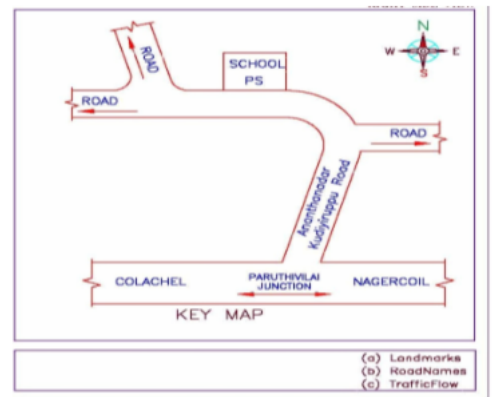

Key MAP View