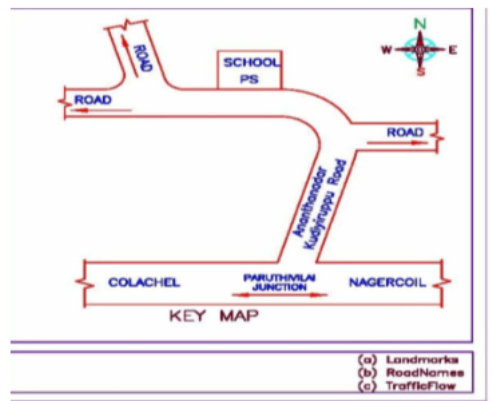

3. வாக்குச் சாவடியின் விவரங்கள்

வாக்குச் சாவடியின் எண் மற்றும் பெயர் : 52 - அரசு மேல்நிலைப்பள்ளி, அனந்தநாடார்குடியிருப்பு, தென்மேற்கு கட்டிடம், வடக்கு பாகம் 629201 வாக்குச் சாவடியின் முகவரி : அரசு மேல்நிலைப்பள்ளி, அனந்தநாடார்குடியிருப்பு, தென்மேற்கு கட்டிடம், வடக்கு பாகம் 629201	வாக்குச் சாவடியின் வகைப்பாடு (ஆண்/பெண்/பொது) துணை வாக்குச் சாவடிகளின் எண்ணிக்கை :	பொது 0
--	--	----------------------

Google Map View

Polling Station Building Front View

Polling Station Front View

Cad View

Key MAP View

சட்டமன்றத் தொகுதியின் எண் மற்றும் பெயர் : 230-நாகர்கோயில்
பிரிவு எண் மற்றும் பெயர் 1-வேம்பனூர் கிழக்கு(வ.கி.), மேலசங்கரன்குழி (ஊ), வார்டு 4,5, பிளாக் 12,13,15, அனந்தநாடார்குடியிருப்பு