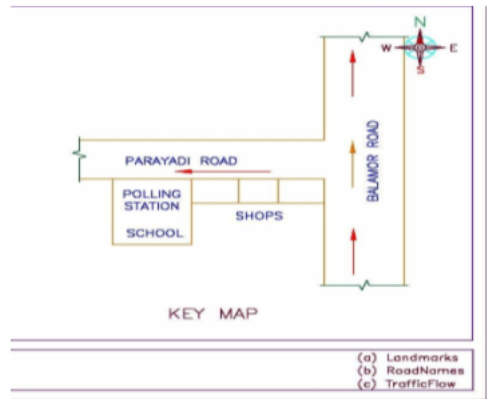

Cad View

Key MAP View