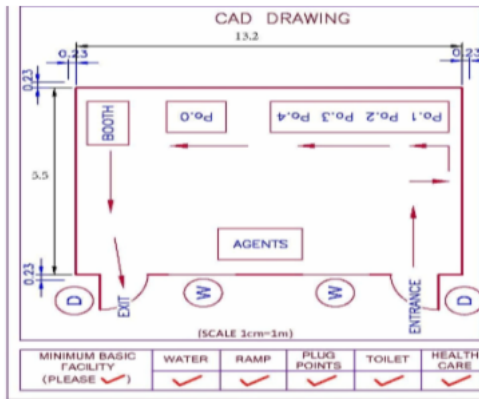

Google Map View

Polling Station Building Front View

Polling Station Front View

Cad View

Key MAP View

1 பெயர் : சுமலா கணவர் பெயர்: பச்சைமுகில்வர்ணன் வீட்டு எண் : 1 வயது : 48 பாலினம் : பெண் Photo is available	RRJ1992148	2 பெயர் : ஜெயகுமாரி கணவர் பெயர்: சிவபாலன் வீட்டு எண் : 1 வயது : 45 பாலினம் : பெண் Photo is available	RRJ1992155	3 பெயர் : பாலன் தந்தை பெயர்: கிருஷ்ணபாண்டி வீட்டு எண் : 1 வயது : 33 பாலினம் : ஆண் Photo is available	RRJ1794031
4 பெயர் : அம்சலேகா தந்தை பெயர்: அழகேசன் வீட்டு எண் : 1 வயது : 31 பாலினம் : பெண் Photo is available	RRJ1992031	5 பெயர் : அரவிந்த் தாயின் பெயர்: வசந்தா வீட்டு எண் : 1 வயது : 31 பாலினம் : ஆண் Photo is available	RRJ2130730	6 பெயர் : சங்கீதா தந்தை பெயர்: அழகேசன் வீட்டு எண் : 1 வயது : 30 பாலினம் : பெண் Photo is available	RRJ1992023
7 பெயர் : சுபாஷ் தந்தை பெயர்: கிருஷ்ணசாமி வீட்டு எண் : 1 வயது : 29 பாலினம் : ஆண் Photo is available	RRJ1992072	8 பெயர் : சுகன்யா கணவர் பெயர்: விஜயலெட்சுமி வீட்டு எண் : 1 வயது : 29 பாலினம் : பெண் Photo is available	RRJ1992122	9 பெயர் : ராமச்சந்திரன் தந்தை பெயர்: மாணிக்கம் வீட்டு எண் : 1-1 வயது : 69 பாலினம் : ஆண் Photo is available	RRJ2610400
10 பெயர் : தினேஷ்ராஜமாணிக்கம் தந்தை பெயர்: இராமச்சந்திரன் வீட்டு எண் : 1-1 வயது : 39 பாலினம் : ஆண் Photo is available	RRJ0162461	11 பெயர் : மகேஸ்வரி கணவர் பெயர்: தினேஷ்ராஜமாணிக்கம் வீட்டு எண் : 1-1 வயது : 37 பாலினம் : பெண் Photo is available	RRJ2341071	12 பெயர் : மகேஷ் தந்தை பெயர்: இராமச்சந்திரன் வீட்டு எண் : 1-1 வயது : 34 பாலினம் : ஆண் Photo is available	RRJ1054956
13 பெயர் : தங்கக்கனி கணவர் பெயர்: ராமச்சந்திரன் வீட்டு எண் : 1-1B வயது : 64 பாலினம் : பெண் Photo is available	RRJ2610418	14 பெயர் : ராம் தந்தை பெயர்: துரைமுத்து வீட்டு எண் : 1-2 வயது : 35 பாலினம் : ஆண் Photo is available	RRJ1054964	15 பெயர் : எலியாஸ் தந்தை பெயர்: அப்பலோஸ் வீட்டு எண் : 1-3 வயது : 64 பாலினம் : ஆண் Photo is available	RRJ2610624
16 பெயர் : லீலா கணவர் பெயர்: எலியாஸ் வீட்டு எண் : 1-3 வயது : 61 பாலினம் : பெண் Photo is available	RRJ2610632	17 பெயர் : ஜெபின்சிங் தந்தை பெயர்: எலியாஸ் வீட்டு எண் : 1-3 வயது : 40 பாலினம் : ஆண் Photo is available	FMG2498749	18 பெயர் : ஜெனிகிருபா கணவர் பெயர்: ஜெயசிங் வீட்டு எண் : 1-3 வயது : 37 பாலினம் : பெண் Photo is available	RRJ1317569
19 பெயர் : ஜெபசிங் தந்தை பெயர்: எலியாஸ் வீட்டு எண் : 1-3 வயது : 36 பாலினம் : ஆண் Photo is available	FMG4080644	20 பெயர் : தங்கமணி கணவர் பெயர்: சுடலைமுத்து வீட்டு எண் : 1-3D வயது : 71 பாலினம் : பெண் Photo is available	RRJ1317551	21 பெயர் : இராஜேந்திரன் தந்தை பெயர்: சுடலைமுத்து வீட்டு எண் : 1-3D வயது : 56 பாலினம் : ஆண் Photo is available	RRJ0018234
22 பெயர் : சரோஜா கணவர் பெயர்: இராஜேந்திரன் வீட்டு எண் : 1-3D வயது : 50 பாலினம் : பெண் Photo is available	RRJ0018226	23 பெயர் : மணிகண்டன் தந்தை பெயர்: சுடலைமுத்து வீட்டு எண் : 1-3D வயது : 40 பாலினம் : ஆண் Photo is available	RRJ1516244	24 பெயர் : சுப்பிரமணியன் தந்தை பெயர்: சுடலைமுத்து வீட்டு எண் : 1-3D வயது : 39 பாலினம் : ஆண் Photo is available	RRJ1516251
25 பெயர் : கணபதி தந்தை பெயர்: சுடலைமுத்து வீட்டு எண் : 1-3D வயது : 34 பாலினம் : ஆண் Photo is available	RRJ1516210	26 பெயர் : கனகரெத்தினம் தந்தை பெயர்: நாராயணப்பெருமாள் வீட்டு எண் : 1-4 வயது : 69 பாலினம் : ஆண் Photo is available	RRJ2610640	27 பெயர் : ஜெபத்தாய் கணவர் பெயர்: கனகரெத்தினம் வீட்டு எண் : 1-4 வயது : 62 பாலினம் : பெண் Photo is available	RRJ2610657
28 பெயர் : சந்திரன் தந்தை பெயர்: தங்கையாநாடார் வீட்டு எண் : 1-6 வயது : 74 பாலினம் : ஆண் Photo is available	RRJ2610665	29 பெயர் : வள்ளியம்மாள் கணவர் பெயர்: சந்திரன் வீட்டு எண் : 1-6 வயது : 69 பாலினம் : பெண் Photo is available	RRJ2610673	30 பெயர் : செல்வன் தந்தை பெயர்: சந்திரன் வீட்டு எண் : 1-6 வயது : 41 பாலினம் : ஆண் Photo is available	FMG2498301