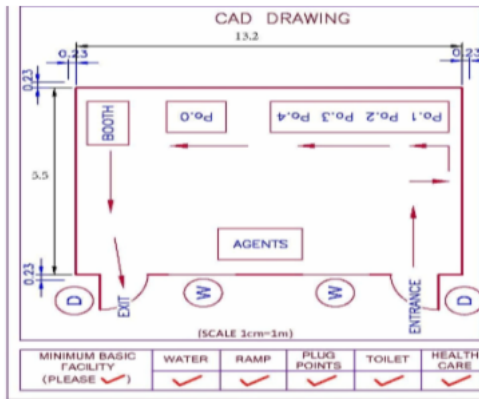

Cad View

Key MAP View