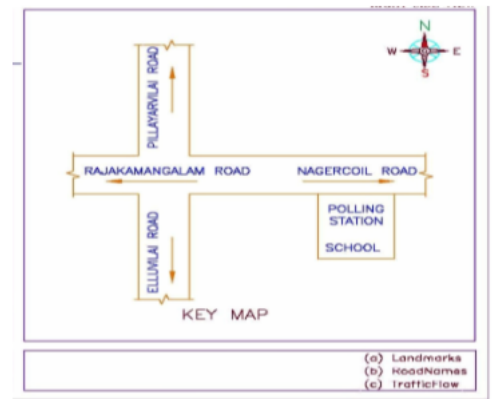

Cad View

Key MAP View