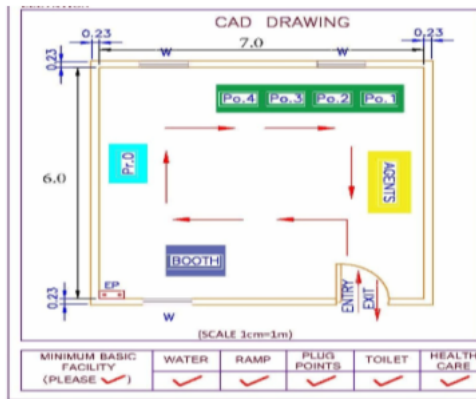

Cad View

Key MAP View