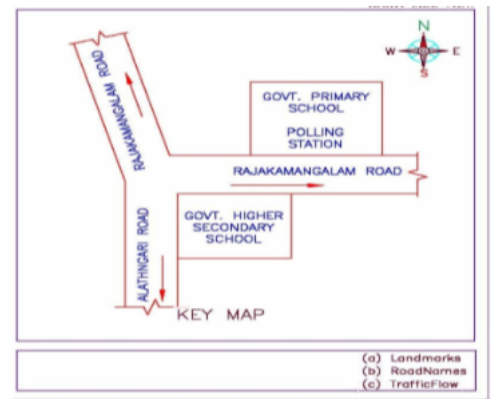

Cad View

Key MAP View