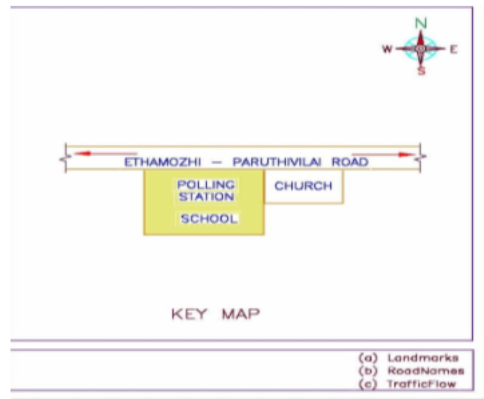

Key MAP View