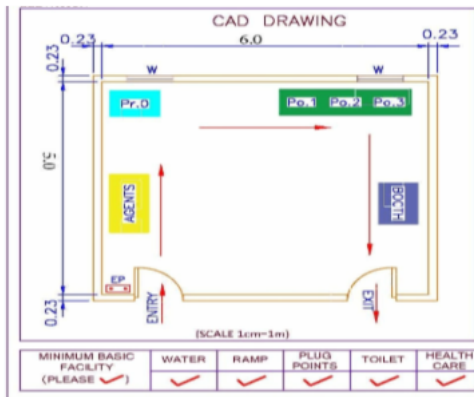

Cad View

Key MAP View