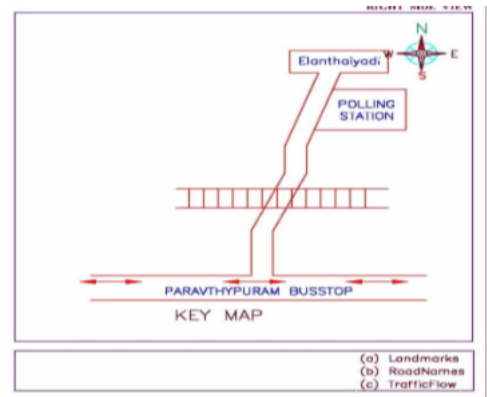

Cad View

Key MAP View