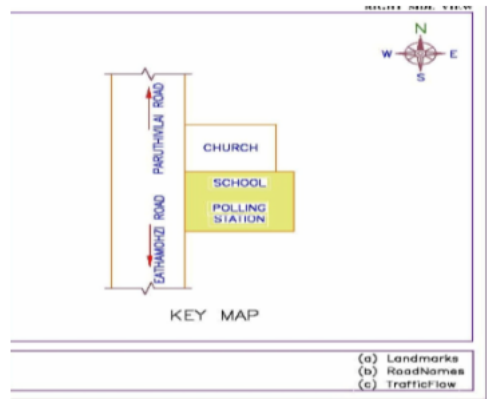

Polling Station Front View

ELEVATION

ELEVATION

Cad View

Key MAP View

1 பெயர் : பூங்கனி கணவர் பெயர்: லிங்கப்பூ வீட்டு எண் : 1 வயது : 76 பாலினம் : பெண் Photo is available	RRJ1993013	2 பெயர் : நாகராஜன் தந்தை பெயர்: லிங்கப்பூ வீட்டு எண் : 1 வயது : 33 பாலினம் : ஆண் Photo is available	RRJ1993039	3 பெயர் : சிவகரன் தந்தை பெயர்: திரவியம் வீட்டு எண் : 1X வயது : 35 பாலினம் : ஆண் Photo is available	RRJ1058528
4 பெயர் : உதயமார்த்தாண்டன் தந்தை பெயர்: செல்வமணி வீட்டு எண் : 6-71 வயது : 60 பாலினம் : ஆண் Photo is available	FMG3381878	5 பெயர் : சிவ ஜோதி தந்தை பெயர்: சிவ சுப்பிரமணியன் வீட்டு எண் : 7-67 டி வயது : 23 பாலினம் : பெண் Photo is available	RRJ3198983	6 பெயர் : சிவகணேஷ் தந்தை பெயர்: சிவசுப்பிரமணியன் வீட்டு எண் : 7-67 டி வயது : 22 பாலினம் : ஆண் Photo is available	RRJ3314606
7 பெயர் : முருகன் தந்தை பெயர்: முத்தையாநாடார் வீட்டு எண் : 7-72B வயது : 52 பாலினம் : ஆண் Photo is available	RRJ2626901	8 பெயர் : கீதா கணவர் பெயர்: முருகன் வீட்டு எண் : 7-72B வயது : 46 பாலினம் : பெண் Photo is available	RRJ1429505	9 பெயர் : கலைசெல்வன் தந்தை பெயர்: இராஜமணி வீட்டு எண் : 8-8A வயது : 26 பாலினம் : ஆண் Photo is available	RRJ2380947
10 பெயர் : பண்டாரகுட்டி தந்தை பெயர்: ஐய்யாப்பழம் வீட்டு எண் : 8-20A வயது : 58 பாலினம் : ஆண் Photo is available	FMG3381860	11 பெயர் : சதீஷ்கண்ணன் தந்தை பெயர்: இராஜா வீட்டு எண் : 8-27B வயது : 36 பாலினம் : ஆண் Photo is available	RRJ0148494	12 பெயர் : கிறிஸ்டின்ஆபிரகாம் தந்தை பெயர்: ஞானதேவதாஸ் வீட்டு எண் : 8-92 வீ3 வயது : 59 பாலினம் : ஆண் Photo is available	RRJ2626927
13 பெயர் : சிவகுமார் தந்தை பெயர்: குருவையா வீட்டு எண் : 9-1 வயது : 59 பாலினம் : ஆண் Photo is available	RRJ2306124	14 பெயர் : கிருஷ்ணமணி கணவர் பெயர்: சிவகுமார் வீட்டு எண் : 9-1 வயது : 53 பாலினம் : பெண் Photo is available	FMG2509321	15 பெயர் : தர்ஷந் பிராணநீல் டி ஸ் கே தந்தை பெயர்: ஜி சிவ குமார் வீட்டு எண் : 9/1 வயது : 22 பாலினம் : ஆண் Photo is available	RRJ3434669
16 பெயர் : அன்னம்மாள் கணவர் பெயர்: தேவதாஸ் வீட்டு எண் : 9-3 வயது : 86 பாலினம் : பெண் Photo is available	RRJ2626919	17 பெயர் : சாராதா கணவர் பெயர்: கிறிஸ்டின்ஆபிரகாம் வீட்டு எண் : 9-3 வயது : 47 பாலினம் : பெண் Photo is available	FMG2507176	18 பெயர் : சீமாட்டி கணவர் பெயர்: மகாலிங்கம் வீட்டு எண் : 9-3A வயது : 69 பாலினம் : பெண் Photo is available	RRJ2626935
19 பெயர் : சிவசுப்பிரமணியன் தந்தை பெயர்: தங்கையாநாடார் வீட்டு எண் : 9-4 வயது : 77 பாலினம் : ஆண் Photo is available	FMG2507366	20 பெயர் : திலகவதி கணவர் பெயர்: சிவசுப்பிரமணியன் வீட்டு எண் : 9-4 வயது : 69 பாலினம் : பெண் Photo is available	FMG1117183	21 பெயர் : சிவானந்தன் தந்தை பெயர்: சிவசுப்பிரமணியன் வீட்டு எண் : 9-4 வயது : 47 பாலினம் : ஆண் Photo is available	RRJ2626943
22 பெயர் : புனிதா தந்தை பெயர்: சிவசுப்பிரமணியன் வீட்டு எண் : 9-4 வயது : 43 பாலினம் : பெண் Photo is available	RRJ1058320	23 பெயர் : கலை செல்வி கணவர் பெயர்: விஜயகுமார் வீட்டு எண் : 9-4-5 வயது : 40 பாலினம் : பெண் Photo is available	RRJ1795558	24 பெயர் : அனுசியா தேவி கணவர் பெயர்: லிங்கசாமி வீட்டு எண் : 9-5ஏ வயது : 57 பாலினம் : பெண் Photo is available	RRJ2383099
25 பெயர் : அஜித் தந்தை பெயர்: லிங்கசாமி வீட்டு எண் : 9-5A வயது : 31 பாலினம் : ஆண் Photo is available	RRJ1904028	26 பெயர் : அனீஷ் தந்தை பெயர்: லிங்கசாமி வீட்டு எண் : 9-5ஏ வயது : 29 பாலினம் : ஆண் Photo is available	RRJ2383107	27 பெயர் : சிவகாமசுந்தரி ஜீவ செல்வன் கணவர் பெயர்: ஜீவசெல்வன் வீட்டு எண் : 9-6 வயது : 75 பாலினம் : பெண் Photo is available	FMG1116995
28 பெயர் : சிவன் தந்தை பெயர்: ஜீவசெல்வன் வீட்டு எண் : 9-6 வயது : 44 பாலினம் : ஆண் Photo is available	FMG1116664	29 பெயர் : பொன்சுபி கணவர் பெயர்: சிவன் வீட்டு எண் : 9-6 வயது : 39 பாலினம் : பெண் Photo is available	RRJ3249018	30 பெயர் : அன்னபூரணம் கணவர் பெயர்: ஜீவஜோதி வீட்டு எண் : 9-7 வயது : 77 பாலினம் : பெண் Photo is available	RRJ2626950