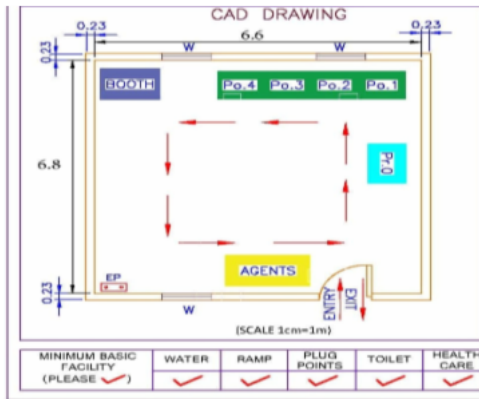

Polling Station Front View

ELEVATION

ELEVATION

Cad View

Key MAP View

1 பெயர் : பூங்கனி கணவர் பெயர்: லிங்கப்பூ வீட்டு எண் : 1 வயது : 76 பாலினம் : பெண் Photo is available	RRJ1993013	2 பெயர் : நாகராஜன் தந்தை பெயர்: லிங்கப்பூ வீட்டு எண் : 1 வயது : 33 பாலினம் : ஆண் Photo is available	RRJ1993039	3 பெயர் : சிவகரன் தந்தை பெயர்: திரவியம் வீட்டு எண் : 1X வயது : 35 பாலினம் : ஆண் Photo is available	RRJ1058528
4 பெயர் : உதயமார்த்தாண்டன் தந்தை பெயர்: செல்வமணி வீட்டு எண் : 6-71 வயது : 60 பாலினம் : ஆண் Photo is available	FMG3381878	5 பெயர் : சிவ ஜோதி தந்தை பெயர்: சிவ சுப்பிரமணியன் வீட்டு எண் : 7-67 டி வயது : 23 பாலினம் : பெண் Photo is available	RRJ3198983	6 பெயர் : சிவகணேஷ் தந்தை பெயர்: சிவசுப்பிரமணியன் வீட்டு எண் : 7-67 டி வயது : 22 பாலினம் : ஆண் Photo is available	RRJ3314606
7 பெயர் : முருகன் தந்தை பெயர்: முத்தையாநாடார் வீட்டு எண் : 7-72B வயது : 52 பாலினம் : ஆண் Photo is available	RRJ2626901	8 பெயர் : கீதா கணவர் பெயர்: முருகன் வீட்டு எண் : 7-72B வயது : 46 பாலினம் : பெண் Photo is available	RRJ1429505	9 பெயர் : கலைசெல்வன் தந்தை பெயர்: இராஜமணி வீட்டு எண் : 8-8A வயது : 26 பாலினம் : ஆண் Photo is available	RRJ2380947
10 பெயர் : பண்டாரகுட்டி தந்தை பெயர்: ஐய்யாப்பழம் வீட்டு எண் : 8-20A வயது : 58 பாலினம் : ஆண் Photo is available	FMG3381860	11 பெயர் : சதீஷ்கண்ணன் தந்தை பெயர்: இராஜா வீட்டு எண் : 8-27B வயது : 36 பாலினம் : ஆண் Photo is available	RRJ0148494	12 பெயர் : கிறிஸ்டின்ஆபிரகாம் தந்தை பெயர்: ஞானதேவதாஸ் வீட்டு எண் : 8-92 வீ3 வயது : 59 பாலினம் : ஆண் Photo is available	RRJ2626927
13 பெயர் : சிவகுமார் தந்தை பெயர்: குருவையா வீட்டு எண் : 9-1 வயது : 59 பாலினம் : ஆண் Photo is available	RRJ2306124	14 பெயர் : கிருஷ்ணமணி கணவர் பெயர்: சிவகுமார் வீட்டு எண் : 9-1 வயது : 53 பாலினம் : பெண் Photo is available	FMG2509321	15 பெயர் : தர்ஷந் பிராணநீல் டி ஸ் கே தந்தை பெயர்: ஜி சிவ குமார் வீட்டு எண் : 9/1 வயது : 22 பாலினம் : ஆண் Photo is available	RRJ3434669
16 பெயர் : அன்னம்மாள் கணவர் பெயர்: தேவதாஸ் வீட்டு எண் : 9-3 வயது : 86 பாலினம் : பெண் Photo is available	RRJ2626919	17 பெயர் : சாராதா கணவர் பெயர்: கிறிஸ்டின்ஆபிரகாம் வீட்டு எண் : 9-3 வயது : 47 பாலினம் : பெண் Photo is available	FMG2507176	18 பெயர் : சீமாட்டி கணவர் பெயர்: மகாலிங்கம் வீட்டு எண் : 9-3A வயது : 69 பாலினம் : பெண் Photo is available	RRJ2626935
19 பெயர் : சிவசுப்பிரமணியன் தந்தை பெயர்: தங்கையாநாடார் வீட்டு எண் : 9-4 வயது : 77 பாலினம் : ஆண் Photo is available	FMG2507366	20 பெயர் : திலகவதி கணவர் பெயர்: சிவசுப்பிரமணியன் வீட்டு எண் : 9-4 வயது : 69 பாலினம் : பெண் Photo is available	FMG1117183	21 பெயர் : சிவானந்தன் தந்தை பெயர்: சிவசுப்பிரமணியன் வீட்டு எண் : 9-4 வயது : 47 பாலினம் : ஆண் Photo is available	RRJ2626943
22 பெயர் : புனிதா தந்தை பெயர்: சிவசுப்பிரமணியன் வீட்டு எண் : 9-4 வயது : 43 பாலினம் : பெண் Photo is available	RRJ1058320	23 பெயர் : கலை செல்வி கணவர் பெயர்: விஜயகுமார் வீட்டு எண் : 9-4-5 வயது : 40 பாலினம் : பெண் Photo is available	RRJ1795558	24 பெயர் : அனுசியா தேவி கணவர் பெயர்: லிங்கசாமி வீட்டு எண் : 9-5ஏ வயது : 57 பாலினம் : பெண் Photo is available	RRJ2383099
25 பெயர் : அஜித் தந்தை பெயர்: லிங்கசாமி வீட்டு எண் : 9-5A வயது : 31 பாலினம் : ஆண் Photo is available	RRJ1904028	26 பெயர் : அனீஷ் தந்தை பெயர்: லிங்கசாமி வீட்டு எண் : 9-5ஏ வயது : 29 பாலினம் : ஆண் Photo is available	RRJ2383107	27 பெயர் : சிவகாமசுந்தரி ஜீவ செல்வன் கணவர் பெயர்: ஜீவசெல்வன் வீட்டு எண் : 9-6 வயது : 75 பாலினம் : பெண் Photo is available	FMG1116995
28 பெயர் : சிவன் தந்தை பெயர்: ஜீவசெல்வன் வீட்டு எண் : 9-6 வயது : 44 பாலினம் : ஆண் Photo is available	FMG1116664	29 பெயர் : பொன்சுபி கணவர் பெயர்: சிவன் வீட்டு எண் : 9-6 வயது : 39 பாலினம் : பெண் Photo is available	RRJ3249018	30 பெயர் : அன்னபூரணம் கணவர் பெயர்: ஜீவஜோதி வீட்டு எண் : 9-7 வயது : 77 பாலினம் : பெண் Photo is available	RRJ2626950