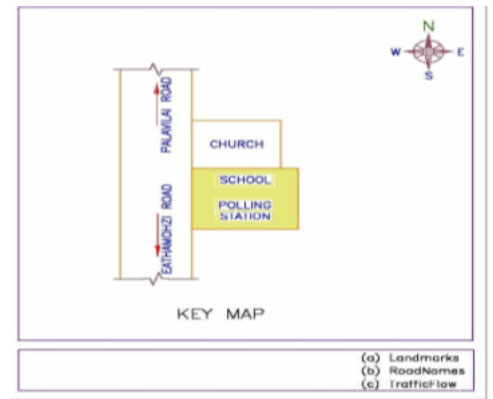

Key MAP View