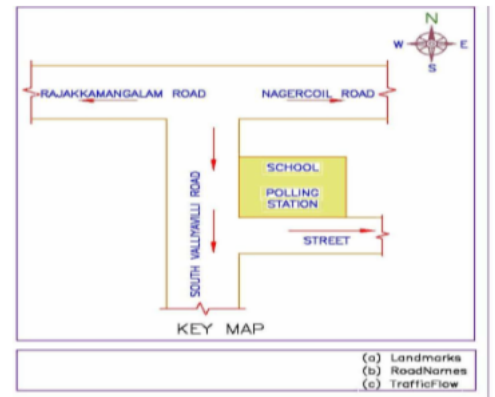

3. வாக்குச் சாவடியின் விவரங்கள்

<p>வாக்குச் சாவடியின் எண் மற்றும் பெயர் :</p> <p>62 - அரசு நடுநிலைப்பள்ளி, கிடங்கரவிளை, முக்கிய ஓட்டு கட்டிடம், மேற்கு பாகம் 629501</p> <p>வாக்குச் சாவடியின் முகவரி :</p> <p>அரசு நடுநிலைப்பள்ளி, கிடங்கரவிளை, முக்கிய ஓட்டு கட்டிடம், மேற்கு பாகம் 629501</p>	<p style="text-align: center;">வாக்குச் சாவடியின் வகைப்பாடு (ஆண்/பெண்/பொது)</p>	<p style="text-align: center;">பொது</p>
	துணை வாக்குச் சாவடிகளின் எண்ணிக்கை :	0

4. வாக்காளர்களின் எண்ணிக்கை

தொடங்கும் வரிசை எண்	முடியும் வரிசை எண்.	நிகர வாக்காளர்களின் எண்ணிக்கை			
		ஆண்	பெண்	மூன்றாம் பாலினம்	மொத்தம்
1	794	403	390	0	793

கையொப்பம்

Nazri Naksha

Google Map View

Polling Station Building Front View

Polling Station Front View

Cad View

Key MAP View

சட்டமன்றத் தொகுதியின் எண் மற்றும் பெயர் : 230-நாகர்கோயில்
பிரிவு எண் மற்றும் பெயர் 1-இராஜாக்கமங்கலம் (வ.கி.), இராஜாக்கமங்கலம் (ஊ), வார்டு 2, பிளாக் 10, விளாத்திவிளை பாகம் எண் : 62