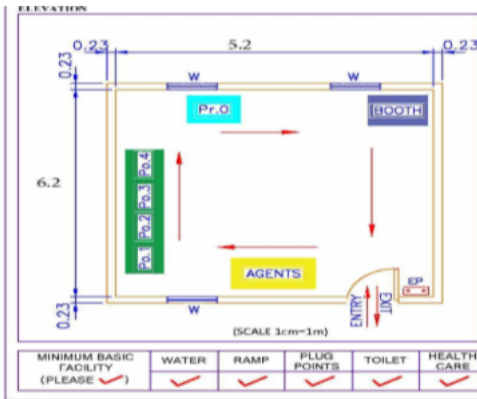

Cad View

Key MAP View