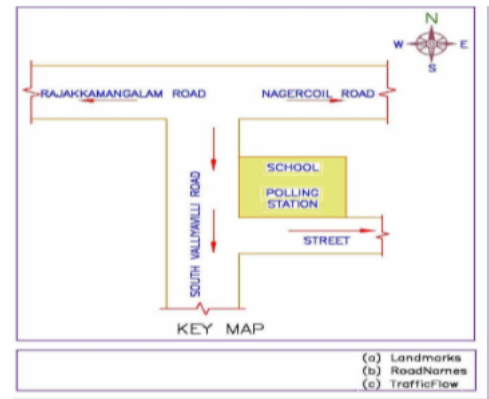

Cad View

Key MAP View