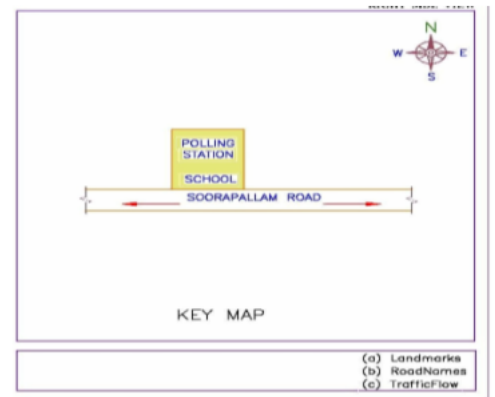

Cad View

Key MAP View