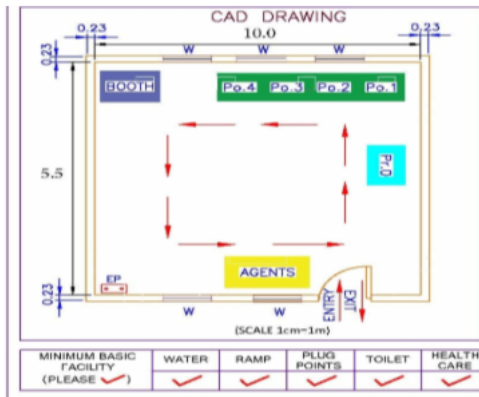

Cad View

Key MAP View