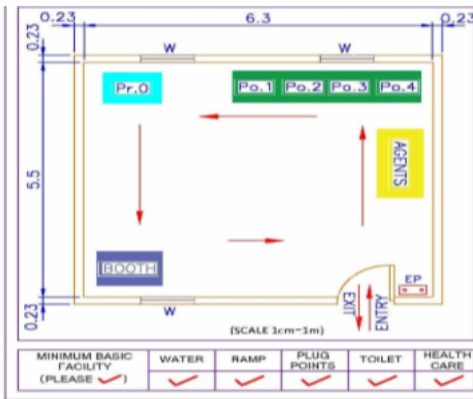

Cad View

Key MAP View