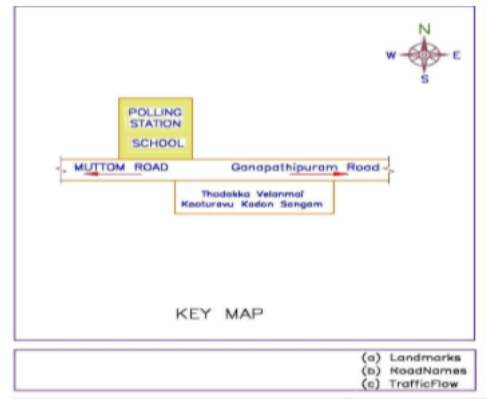

Cad View

Key MAP View