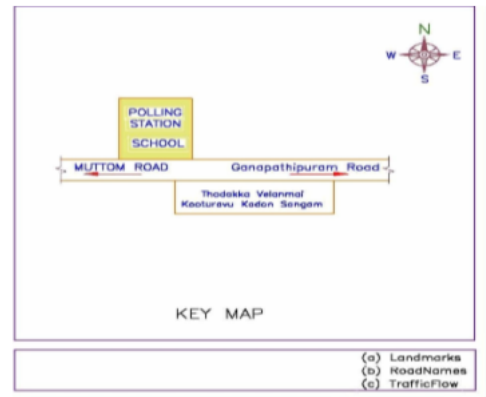

Key MAP View