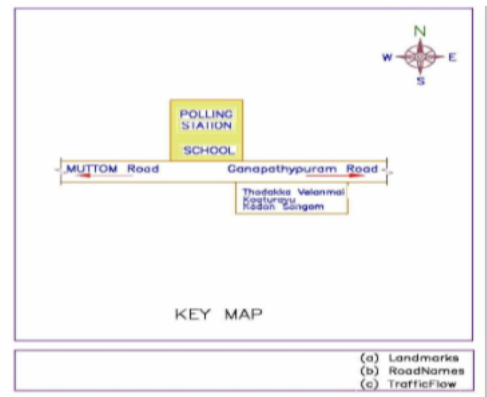

Google Map View

Polling Station Building Front View

Polling Station Front View

Cad View

Key MAP View

1 பெயர் : ஜீஸ்மா சாம் தந்தை பெயர்: சாம்குட்டி வீட்டு எண் : 6-162 வயது : 29 பாலினம் : பெண் Photo is available	RRJ1905223	2 பெயர் : ராமலிங்கம் வீ தந்தை பெயர்: வேலுமயில் வீட்டு எண் : 8ளீ/11, தங்கமயில் இலேம வயது : 64 பாலினம் : ஆண் Photo is available	RRJ2753515	3 பெயர் : செங்கனி கணவர் பெயர்: ஐயப்பன் வீட்டு எண் : 10-63-5 வயது : 52 பாலினம் : பெண் Photo is available	RRJ2456978
4 பெயர் : சரண்யா கணவர் பெயர்: செங்கனி வீட்டு எண் : 10-63-5 வயது : 28 பாலினம் : பெண் Photo is available	RRJ2469260	5 பெயர் : தங்கலெட்சுமி கணவர் பெயர்: பெருமாள் நாடார் வீட்டு எண் : 10-87-2 வயது : 76 பாலினம் : பெண் Photo is available	RRJ1181916	6 பெயர் : ராகவன் தந்தை பெயர்: பெருமாள் நாடார் வீட்டு எண் : 10-87-2 வயது : 47 பாலினம் : ஆண் Photo is available	RRJ1181924
7 பெயர் : தர்மசுந்தரம் தந்தை பெயர்: பெருமாள் நாடார் வீட்டு எண் : 10-87-2 வயது : 43 பாலினம் : ஆண் Photo is available	RRJ1181908	8 பெயர் : கிருஷ்ணசுவாமி தந்தை பெயர்: பெருமாள் நாடார் வீட்டு எண் : 10-87-2 வயது : 41 பாலினம் : ஆண் Photo is available	RRJ1181890	9 பெயர் : ஏஞ்சல் ஜெப பாக்கியம் தந்தை பெயர்: ஜெய ராஜ் வீட்டு எண் : 12-19ஏ வயது : 33 பாலினம் : பெண் Photo is available	RRJ3226461
10 பெயர் : ஆர்த்தி தாயின் பெயர்: கலா வீட்டு எண் : 12/21 வயது : 31 பாலினம் : பெண் Photo is available	RRJ3364494	11 பெயர் : மேரி கணவர் பெயர்: ஆதீலிங்கம் வீட்டு எண் : 12/27E வயது : 41 பாலினம் : பெண் Photo is available	RRJ3117090	12 பெயர் : அலெக்ஸ் சந்தர் தாமஸ் தந்தை பெயர்: சால்வின் செல்லதுரை வீட்டு எண் : 12-30 வயது : 23 பாலினம் : ஆண் Photo is available	RRJ3225034
13 பெயர் : அனிஷா கணவர் பெயர்: மேர்வித ராஜா வீட்டு எண் : 12-33 வயது : 30 பாலினம் : பெண் Photo is available	RRJ3224995	14 பெயர் : ஞானசேகர் தந்தை பெயர்: சீனிவாசன் வீட்டு எண் : 13-70-1 வயது : 33 பாலினம் : ஆண் Photo is available	RRJ1798743	15 பெயர் : ஜெகதீஸ் தந்தை பெயர்: செல்லநாடார் வீட்டு எண் : 15-15-3 வயது : 41 பாலினம் : ஆண் Photo is available	RRJ0023630
16 பெயர் : அஜிதா சி தந்தை பெயர்: சிவகிருஷ்ணவேல் வீட்டு எண் : 16/7 வயது : 34 பாலினம் : பெண் Photo is available	RRJ1181932	17 பெயர் : கமலேஷ் ர தந்தை பெயர்: ரவிசந்திரன் சி வீட்டு எண் : 16/8-1 வயது : 20 பாலினம் : ஆண் Photo is available	RRJ3439973	18 பெயர் : பிரேமா லதா கணவர் பெயர்: மகா கிருஷ்ணன் வீட்டு எண் : 16-11 வயது : 40 பாலினம் : பெண் Photo is available	RRJ3224979
19 பெயர் : அஸ்வினி தந்தை பெயர்: குமரேசன் வீட்டு எண் : 16-12 வயது : 26 பாலினம் : பெண் Photo is available	RRJ3048006	20 பெயர் : பிரேம லதா கணவர் பெயர்: வினசென்ட் வீட்டு எண் : 16-20 வயது : 42 பாலினம் : பெண் Photo is available	RRJ2469286	21 பெயர் : கமலா தந்தை பெயர்: சுதர்சன் வீட்டு எண் : 16-31 வயது : 64 பாலினம் : பெண் Photo is available	RRJ3117124
22 பெயர் : ஆர்த்தி ம கணவர் பெயர்: சுதர்ஷன் வீட்டு எண் : 16/31 வயது : 33 பாலினம் : பெண் Photo is available	RRJ2501518	23 பெயர் : லைசம்மாள் கணவர் பெயர்: ஜேம்ஸ் வீட்டு எண் : 16-36 வயது : 63 பாலினம் : பெண் Photo is available	RRJ3070943	24 பெயர் : அனிதா கணவர் பெயர்: ஜேம்ஸ் வீட்டு எண் : 16-37 வயது : 43 பாலினம் : பெண் Photo is available	RRJ3117033
25 பெயர் : அனுஷா கணவர் பெயர்: ஏர்னஸ்ட் பால் வீட்டு எண் : 16-39 வயது : 34 பாலினம் : பெண் Photo is available	RRJ3044567	26 பெயர் : கிறிஸ்டி கணவர் பெயர்: யோபுஎபநேசர் வீட்டு எண் : 16-49 வயது : 74 பாலினம் : பெண் Photo is available	RRJ2775393	27 பெயர் : பிரபாஎழில் தந்தை பெயர்: யோபுஎபநேசர் வீட்டு எண் : 16-49 வயது : 47 பாலினம் : ஆண் Photo is available	RRJ2775385
28 பெயர் : ஷீபா ஸ்டாலின் கணவர் பெயர்: பிரபா எழில் வீட்டு எண் : 16-49 வயது : 42 பாலினம் : பெண் Photo is available	RRJ1798479	29 பெயர் : கிருபாஆலன் தந்தை பெயர்: யோபுஎபநேசர் வீட்டு எண் : 16-49 வயது : 41 பாலினம் : ஆண் Photo is available	FMG2520872	30 பெயர் : ரீபா கணவர் பெயர்: கிருபா ஆலன் வீட்டு எண் : 16-49 வயது : 39 பாலினம் : பெண் Photo is available	RRJ1798487