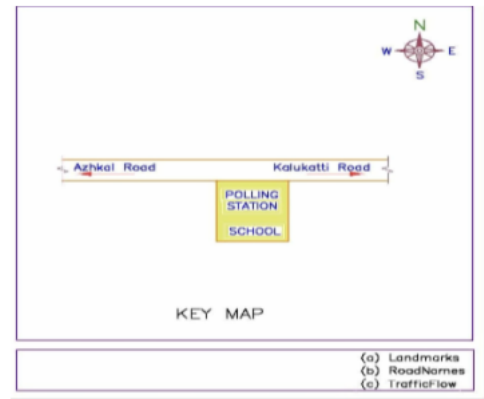

Google Map View

Polling Station Building Front View

Polling Station Front View

Cad View

Key MAP View

1 பெயர் : சோனியா தந்தை பெயர் : சுயம்புலிங்கம் வீட்டு எண் : 3-11-124-ஏ211-124-ஏ2 வயது : 27 பாலினம் : பெண்	RRJ2360246 Photo is available	2 பெயர் : ந அனுஷா தந்தை பெயர் : நடராஜன் வீட்டு எண் : 3பி/5-3 வயது : 45 பாலினம் : பெண்	RRJ1538057 Photo is available	3 பெயர் : மணிமேகலை கணவர் பெயர் : கோபாலன் வீட்டு எண் : 6-129 வயது : 60 பாலினம் : பெண்	RRJ2425221 Photo is available
4 பெயர் : ஸ்ரீ ரம்யா தந்தை பெயர் : ஸ்ரீனிவாசன் வீட்டு எண் : 7-2-7-1B வயது : 29 பாலினம் : பெண்	RRJ2065241 Photo is available	5 பெயர் : சமலதா கணவர் பெயர் : ராஜ்குமார் வீட்டு எண் : 7-17 வயது : 42 பாலினம் : பெண்	RRJ3128956 Photo is available	6 பெயர் : பத்மாவதி கணவர் பெயர் : பெருமாள்பிள்ளை வீட்டு எண் : 7/20-2 வயது : 82 பாலினம் : பெண்	RRJ3176468 Photo is available
7 பெயர் : நந்தினி தந்தை பெயர் : தங்கவேல் வீட்டு எண் : 7-29 வயது : 27 பாலினம் : பெண்	RRJ2385417 Photo is available	8 பெயர் : தனுஷா தந்தை பெயர் : தனபாலன் வீட்டு எண் : 7-31-1 வயது : 27 பாலினம் : பெண்	RRJ2296705 Photo is available	9 பெயர் : தன்யா தந்தை பெயர் : தனபாலன் வீட்டு எண் : 7-31-1 வயது : 24 பாலினம் : பெண்	RRJ3067808 Photo is available
10 பெயர் : நாகராஜன் தந்தை பெயர் : சிதம்பரம் வீட்டு எண் : 7/32 வயது : 39 பாலினம் : ஆண்	SOO111962 Photo is available	11 பெயர் : ஜினோ பிரகாஸ் தந்தை பெயர் : ஜார்ஜ் வீட்டு எண் : 7-37 வயது : 49 பாலினம் : ஆண்	RRJ1994888 Photo is available	12 பெயர் : உஷா கணவர் பெயர் : ஜஸ்டஸ் அருள் நாயகம் வீட்டு எண் : 7-41 வயது : 37 பாலினம் : பெண்	RRJ3063732 Photo is available
13 பெயர் : அஜிதா தாயின் பெயர் : பஞ்சவர்ணம் வீட்டு எண் : 7-44 வயது : 39 பாலினம் : பெண்	RRJ3329968 Photo is available	14 பெயர் : ரமினா கணவர் பெயர் : சுயம்பு ராஜன் வீட்டு எண் : 7-44-2 வயது : 36 பாலினம் : பெண்	RRJ3308558 Photo is available	15 பெயர் : அபிஷ் தந்தை பெயர் : பால்ராஜ் வீட்டு எண் : 7-52 வயது : 23 பாலினம் : ஆண்	RRJ3307105 Photo is available
16 பெயர் : சரஸ்வதி கணவர் பெயர் : கணேசன் வீட்டு எண் : 7/58/2 வயது : 61 பாலினம் : பெண்	RRJ3496981 Photo is available	17 பெயர் : ஹிஸ்ரீஸ்பிளவர் கணவர் பெயர் : ஆரோக்கியகுமுதன் வீட்டு எண் : 8-49 வயது : 44 பாலினம் : பெண்	RRJ1538065 Photo is available	18 பெயர் : பிரேமலதா கணவர் பெயர் : சுடலை முத்து வீட்டு எண் : 8-111-1 வயது : 58 பாலினம் : பெண்	RRJ1798834 Photo is available
19 பெயர் : சுபாஷ் தாயின் பெயர் : பிரேமலதா வீட்டு எண் : 8-111-1 வயது : 31 பாலினம் : ஆண்	RRJ1798842 Photo is available	20 பெயர் : சஜி பிரியா தாயின் பெயர் : பிரேமலதா வீட்டு எண் : 8-111-1 வயது : 30 பாலினம் : பெண்	RRJ1798859 Photo is available	21 பெயர் : பஞ்சவர்ணம் கணவர் பெயர் : கணேசன் வீட்டு எண் : 8/111-3 வயது : 68 பாலினம் : பெண்	FMG3486875 Photo is available
22 பெயர் : சுப்பிரமணியன் மு தந்தை பெயர் : முத்தையா வீட்டு எண் : 8/112/1 வயது : 69 பாலினம் : ஆண்	RRJ3465366 Photo is available	23 பெயர் : ரேவதி கணவர் பெயர் : சுப்பிரமணியன் வீட்டு எண் : 8/112/1 வயது : 64 பாலினம் : பெண்	RRJ3465408 Photo is available	24 பெயர் : செல்வ ராஜ் தந்தை பெயர் : சுந்தரலிங்கம் வீட்டு எண் : 8-114-6 வயது : 48 பாலினம் : ஆண்	RRJ1905488 Photo is available
25 பெயர் : கஸ்தூரி கணவர் பெயர் : செல்வ ராஜ் வீட்டு எண் : 8-114-6 வயது : 45 பாலினம் : பெண்	RRJ1905496 Photo is available	26 பெயர் : நிஷா தந்தை பெயர் : செல்வராஜ் வீட்டு எண் : 8-114-6 வயது : 25 பாலினம் : பெண்	RRJ3349545 Photo is available	27 பெயர் : அன்னபாக்கியம் கணவர் பெயர் : பால்பாண்டியன் வீட்டு எண் : 8-114-7 வயது : 69 பாலினம் : பெண்	RRJ1905462 Photo is available
28 பெயர் : மணிகண்டன் தந்தை பெயர் : பால்பாண்டியன் வீட்டு எண் : 8-114-7 வயது : 40 பாலினம் : ஆண்	RRJ1905454 Photo is available	29 பெயர் : கவிதா ச கணவர் பெயர் : மணிகண்டன் வீட்டு எண் : 8-114-7 வயது : 40 பாலினம் : பெண்	RRJ3333770 Photo is available	30 பெயர் : சுயம்புலிங்கம் தந்தை பெயர் : பால்பாண்டியன் வீட்டு எண் : 8-114-7 வயது : 37 பாலினம் : ஆண்	RRJ1905447 Photo is available