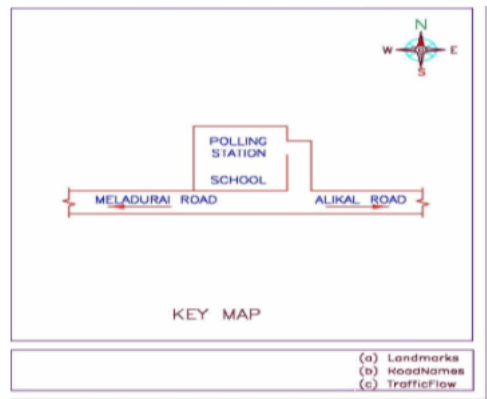

Google Map View

Polling Station Building Front View

Polling Station Front View

Cad View

Key MAP View

1 பெயர் : டைனஸ் தந்தை பெயர் : அருளப்பன் வீட்டு எண் : 1 வயது : 45 பாலினம் : ஆண்	RRJ2134641 Photo is available	2 பெயர் : அருள் டோனி தந்தை பெயர் : வளனரசு வீட்டு எண் : 1 வயது : 29 பாலினம் : ஆண்	RRJ2134658 Photo is available	3 பெயர் : அதிஸ்டா கணவர் பெயர் : தீஸ்மாஸ் வீட்டு எண் : 1-45J வயது : 40 பாலினம் : பெண்	RRJ2314193 Photo is available
4 பெயர் : செரோன்சியா தந்தை பெயர் : கிளிட்டஸ் வீட்டு எண் : 1-130 வயது : 35 பாலினம் : பெண்	RRJ1687961 Photo is available	5 பெயர் : ஜாண்சன் தந்தை பெயர் : மரியதரசன் வீட்டு எண் : 1X வயது : 64 பாலினம் : ஆண்	RRJ1069236 Photo is available	6 பெயர் : மரியபுரோஸ் கணவர் பெயர் : ஜாண்சன் வீட்டு எண் : 1X வயது : 61 பாலினம் : பெண்	RRJ1069244 Photo is available
7 பெயர் : மரியலாரன்ஸ் தந்தை பெயர் : பிச்சைகண்ணு வீட்டு எண் : 1X வயது : 59 பாலினம் : ஆண்	RRJ1069368 Photo is available	8 பெயர் : மேரிஅர்ச்சனா கணவர் பெயர் : ஆபிரகாம் வீட்டு எண் : 1X வயது : 36 பாலினம் : பெண்	RRJ1069210 Photo is available	9 பெயர் : மெர்சி கமலா ஜோஸ்பின் மேரி கணவர் பெயர் : சகாயராஜ் வீட்டு எண் : 7 வயது : 52 பாலினம் : பெண்	RRJ1995893 Photo is available
10 பெயர் : இம்மாகுலேட் தந்தை பெயர் : தாசன் வீட்டு எண் : 7-25 வயது : 38 பாலினம் : பெண்	FMG3507183 Photo is available	11 பெயர் : ஆகாஷ் குமார் தந்தை பெயர் : டீபின் குமார் வீட்டு எண் : 7-30 வயது : 26 பாலினம் : ஆண்	RRJ3515897 Photo is available	12 பெயர் : பிரிஸ்னி தந்தை பெயர் : தாசன் வீட்டு எண் : 15/102 வயது : 38 பாலினம் : பெண்	RRJ1687649 Photo is available
S 13 பெயர் : அபித்ரா தந்தை பெயர் : பாலகிருஷ்ணன் வீட்டு எண் : 19-3 வயது : 24 பாலினம் : பெண்	RRJ3243656 Photo is available	14 பெயர் : மேரி பில்மா கணவர் பெயர் : இராஜேந்திரன் வீட்டு எண் : 21 வயது : 42 பாலினம் : பெண்	RRJ1541879 Photo is available	15 பெயர் : ராணி தந்தை பெயர் : லுஸ்டின் வீட்டு எண் : 21-41/24-19 வயது : 52 பாலினம் : பெண்	RRJ1541697 Photo is available
16 பெயர் : சகாய வியோன் தந்தை பெயர் : கிறிஸ்டின் வீட்டு எண் : 21-78 வயது : 30 பாலினம் : ஆண்	RRJ1906247 Photo is available	17 பெயர் : ஜேக்கப் தந்தை பெயர் : ஜோசப் வீட்டு எண் : 22 வயது : 34 பாலினம் : ஆண்	RRJ1688118 Photo is available	18 பெயர் : அஜிவின் தந்தை பெயர் : ஆல்பர்ட் வீட்டு எண் : 22 வயது : 29 பாலினம் : ஆண்	RRJ1995885 Photo is available
19 பெயர் : ஜாண்பால்சன் தந்தை பெயர் : ஜாண்சன் வீட்டு எண் : 22-1 வயது : 33 பாலினம் : ஆண்	RRJ1688100 Photo is available	20 பெயர் : கிளேட்டன் தந்தை பெயர் : ஜாண்சன் வீட்டு எண் : 22-1 வயது : 31 பாலினம் : ஆண்	RRJ2189900 Photo is available	21 பெயர் : தனிஸ்டன் தந்தை பெயர் : பிரான்சிஸ் வீட்டு எண் : 22-14 வயது : 50 பாலினம் : ஆண்	RRJ3141868 Photo is available
22 பெயர் : மெளரின் அஸ்வினி தந்தை பெயர் : ஜாண்சன் வீட்டு எண் : 22-14-3 வயது : 20 பாலினம் : பெண்	RRJ3485398 Photo is available	23 பெயர் : மோனிஷா கணவர் பெயர் : சிம்சன் வீட்டு எண் : 22-14-14 வயது : 38 பாலினம் : பெண்	FMG4085296 Photo is available	24 பெயர் : ஹானின்ஸ் தந்தை பெயர் : பிச்சைகண்ணு வீட்டு எண் : 22-14-60 வயது : 56 பாலினம் : ஆண்	RRJ1542000 Photo is available
25 பெயர் : செரோன் அகஸ்டின் சவரியேல் தந்தை பெயர் : கீட்ஸ் பிரபாகரன் வீட்டு எண் : 22-16 வயது : 28 பாலினம் : ஆண்	RRJ2241784 Photo is available	26 பெயர் : மைக்கல் கட்சன் தந்தை பெயர் : லூயிஸ் வீட்டு எண் : 22-23-3 வயது : 33 பாலினம் : ஆண்	RRJ1320092 Photo is available	27 பெயர் : மைக்கேல் ஹைடன் தந்தை பெயர் : லூயிஸ் வீட்டு எண் : 22-23-3 வயது : 25 பாலினம் : ஆண்	RRJ2385508 Photo is available
28 பெயர் : பினிஷா தந்தை பெயர் : பிரான்சிஸ் பின்றோ வீட்டு எண் : 22/23-3 வயது : 20 பாலினம் : பெண்	RRJ3549920 Photo is available	29 பெயர் : பிரதீப் தந்தை பெயர் : பிரான்சிஸ் பின்றோ வீட்டு எண் : 22/23-3 வயது : 19 பாலினம் : ஆண்	RRJ3551066 Photo is available	30 பெயர் : ஏஞ்சலின் மேரி ரீற்றா கணவர் பெயர் : லூயிஸ் வீட்டு எண் : 22-55 வயது : 52 பாலினம் : பெண்	RRJ1320084 Photo is available