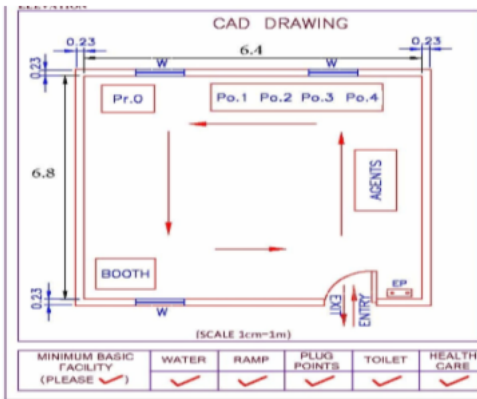

Google Map View

Polling Station Building Front View

Polling Station Front View

Cad View

Key MAP View

1 பெயர் : டைனஸ் தந்தை பெயர் : அருளப்பன் வீட்டு எண் : 1 வயது : 45 பாலினம் : ஆண்	RRJ2134641 Photo is available	2 பெயர் : அருள் டோனி தந்தை பெயர் : வளனரசு வீட்டு எண் : 1 வயது : 29 பாலினம் : ஆண்	RRJ2134658 Photo is available	3 பெயர் : அதிஸ்டா கணவர் பெயர் : தீஸ்மாஸ் வீட்டு எண் : 1-45J வயது : 40 பாலினம் : பெண்	RRJ2314193 Photo is available
4 பெயர் : செரோன்சியா தந்தை பெயர் : கிளிட்டஸ் வீட்டு எண் : 1-130 வயது : 35 பாலினம் : பெண்	RRJ1687961 Photo is available	5 பெயர் : ஜாண்சன் தந்தை பெயர் : மரியதரசன் வீட்டு எண் : 1X வயது : 64 பாலினம் : ஆண்	RRJ1069236 Photo is available	6 பெயர் : மரியபுரோஸ் கணவர் பெயர் : ஜாண்சன் வீட்டு எண் : 1X வயது : 61 பாலினம் : பெண்	RRJ1069244 Photo is available
7 பெயர் : மரியலாரன்ஸ் தந்தை பெயர் : பிச்சைகண்ணு வீட்டு எண் : 1X வயது : 59 பாலினம் : ஆண்	RRJ1069368 Photo is available	8 பெயர் : மேரிஅர்ச்சனா கணவர் பெயர் : ஆபிரகாம் வீட்டு எண் : 1X வயது : 36 பாலினம் : பெண்	RRJ1069210 Photo is available	9 பெயர் : மெர்சி கமலா ஜோஸ்பின் மேரி கணவர் பெயர் : சகாயராஜ் வீட்டு எண் : 7 வயது : 52 பாலினம் : பெண்	RRJ1995893 Photo is available
10 பெயர் : இம்மாகுலேட் தந்தை பெயர் : தாசன் வீட்டு எண் : 7-25 வயது : 38 பாலினம் : பெண்	FMG3507183 Photo is available	11 பெயர் : ஆகாஷ் குமார் தந்தை பெயர் : டீபின் குமார் வீட்டு எண் : 7-30 வயது : 26 பாலினம் : ஆண்	RRJ3515897 Photo is available	12 பெயர் : பிரிஸ்னி தந்தை பெயர் : தாசன் வீட்டு எண் : 15/102 வயது : 38 பாலினம் : பெண்	RRJ1687649 Photo is available
S 13 பெயர் : அபித்ரா தந்தை பெயர் : பாலகிருஷ்ணன் வீட்டு எண் : 19-3 வயது : 24 பாலினம் : பெண்	RRJ3243656 Photo is available	14 பெயர் : மேரி பில்மா கணவர் பெயர் : இராஜேந்திரன் வீட்டு எண் : 21 வயது : 42 பாலினம் : பெண்	RRJ1541879 Photo is available	15 பெயர் : ராணி தந்தை பெயர் : லுஸ்டின் வீட்டு எண் : 21-41/24-19 வயது : 52 பாலினம் : பெண்	RRJ1541697 Photo is available
16 பெயர் : சகாய வியோன் தந்தை பெயர் : கிறிஸ்டின் வீட்டு எண் : 21-78 வயது : 30 பாலினம் : ஆண்	RRJ1906247 Photo is available	17 பெயர் : ஜேக்கப் தந்தை பெயர் : ஜோசப் வீட்டு எண் : 22 வயது : 34 பாலினம் : ஆண்	RRJ1688118 Photo is available	18 பெயர் : அஜிவின் தந்தை பெயர் : ஆல்பர்ட் வீட்டு எண் : 22 வயது : 29 பாலினம் : ஆண்	RRJ1995885 Photo is available
19 பெயர் : ஜாண்பால்சன் தந்தை பெயர் : ஜாண்சன் வீட்டு எண் : 22-1 வயது : 33 பாலினம் : ஆண்	RRJ1688100 Photo is available	20 பெயர் : கிளேட்டன் தந்தை பெயர் : ஜாண்சன் வீட்டு எண் : 22-1 வயது : 31 பாலினம் : ஆண்	RRJ2189900 Photo is available	21 பெயர் : தனிஸ்டன் தந்தை பெயர் : பிரான்சிஸ் வீட்டு எண் : 22-14 வயது : 50 பாலினம் : ஆண்	RRJ3141868 Photo is available
22 பெயர் : மெளரின் அஸ்வினி தந்தை பெயர் : ஜாண்சன் வீட்டு எண் : 22-14-3 வயது : 20 பாலினம் : பெண்	RRJ3485398 Photo is available	23 பெயர் : மோனிஷா கணவர் பெயர் : சிம்சன் வீட்டு எண் : 22-14-14 வயது : 38 பாலினம் : பெண்	FMG4085296 Photo is available	24 பெயர் : ஹானின்ஸ் தந்தை பெயர் : பிச்சைகண்ணு வீட்டு எண் : 22-14-60 வயது : 56 பாலினம் : ஆண்	RRJ1542000 Photo is available
25 பெயர் : செரோன் அகஸ்டின் சவரியேல் தந்தை பெயர் : கீட்ஸ் பிரபாகரன் வீட்டு எண் : 22-16 வயது : 28 பாலினம் : ஆண்	RRJ2241784 Photo is available	26 பெயர் : மைக்கல் கட்சன் தந்தை பெயர் : லூயிஸ் வீட்டு எண் : 22-23-3 வயது : 33 பாலினம் : ஆண்	RRJ1320092 Photo is available	27 பெயர் : மைக்கேல் ஹைடன் தந்தை பெயர் : லூயிஸ் வீட்டு எண் : 22-23-3 வயது : 25 பாலினம் : ஆண்	RRJ2385508 Photo is available
28 பெயர் : பினிஷா தந்தை பெயர் : பிரான்சிஸ் பின்றோ வீட்டு எண் : 22/23-3 வயது : 20 பாலினம் : பெண்	RRJ3549920 Photo is available	29 பெயர் : பிரதீப் தந்தை பெயர் : பிரான்சிஸ் பின்றோ வீட்டு எண் : 22/23-3 வயது : 19 பாலினம் : ஆண்	RRJ3551066 Photo is available	30 பெயர் : ஏஞ்சலின் மேரி ரீற்றா கணவர் பெயர் : லூயிஸ் வீட்டு எண் : 22-55 வயது : 52 பாலினம் : பெண்	RRJ1320084 Photo is available