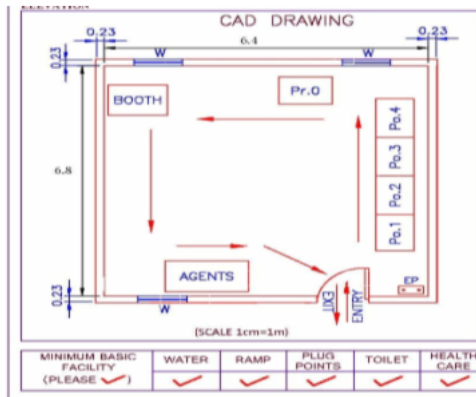

Google Map View

Polling Station Building Front View

Polling Station Front View

Cad View

Key MAP View

1 பெயர் : கிளிங்ல்டன் ரென்ஸ் தந்தை பெயர்: வர்க்கீஸ் வீட்டு எண் : 2-11 வயது : 29 பாலினம் : ஆண் Photo is available	RRJ2134823	2 பெயர் : சகாய நஷிமா தந்தை பெயர்: டயோனிஸ் வீட்டு எண் : 2-66-பீ வயது : 23 பாலினம் : பெண் Photo is available	RRJ3174935	3 பெயர் : ஆரோக்கிய சர்ஜின் தந்தை பெயர்: ஜோசப் வீட்டு எண் : 2-76 வயது : 36 பாலினம் : ஆண் Photo is available	RRJ0174813
4 பெயர் : ஜீனஸ் நாயகன் தந்தை பெயர்: ஜஸ்டின் வீட்டு எண் : 2-98-12 வயது : 26 பாலினம் : ஆண் Photo is available	RRJ2384857	5 பெயர் : பெண்டிட் தந்தை பெயர்: சைமன் வீட்டு எண் : 2-99-71 வயது : 42 பாலினம் : பெண் Photo is available	FMG2551729	6 பெயர் : எம்ல்டாரோஸ் தந்தை பெயர்: வேங்குருஸ் வீட்டு எண் : 3/7, கிருஷ்ணாகுடிருப்பு வயது : 49 பாலினம் : பெண் Photo is available	FMG2554137
7 பெயர் : மாதரசி தந்தை பெயர்: வேங்குருஸ் வீட்டு எண் : 3/7 கிருஷ்ணா குடியிருப்பு வயது : 44 பாலினம் : பெண் Photo is available	FMG2552826	8 பெயர் : ஜாஸ்மின் கணவர் பெயர்: பாபு வீட்டு எண் : 4 வயது : 44 பாலினம் : பெண் Photo is available	FMG3508744	9 பெயர் : ஜெரால்ட் தந்தை பெயர்: சேசையா வீட்டு எண் : 5 வயது : 71 பாலினம் : ஆண் Photo is available	FMG3509221
10 பெயர் : நிஷாகுமாரி கணவர் பெயர்: ஜான் கென்னடி வீட்டு எண் : 5-37 வயது : 39 பாலினம் : பெண் Photo is available	RRJ1543230	11 பெயர் : சுஜிதா தந்தை பெயர்: ராஜா வீட்டு எண் : 7 வயது : 28 பாலினம் : பெண் Photo is available	RRJ3233939	12 பெயர் : சுஜிதா அ கணவர் பெயர்: ஹாம்லெட் வீட்டு எண் : 9 வயது : 50 பாலினம் : பெண் Photo is available	FMG3508736
13 பெயர் : மார்டின்மேரி கணவர் பெயர்: ஜெரோம் வீட்டு எண் : 10 வயது : 52 பாலினம் : பெண் Photo is available	RRJ0027045	14 பெயர் : மெரியோலா கணவர் பெயர்: ஜோசப்ராஜ் வீட்டு எண் : 10 வயது : 49 பாலினம் : பெண் Photo is available	RRJ1543107	15 பெயர் : ரதீஷ் தந்தை பெயர்: ராஜ் வீட்டு எண் : 10-21-99-57 வயது : 27 பாலினம் : ஆண் Photo is available	RRJ2425064
16 பெயர் : சுனில் தந்தை பெயர்: ராஜ் வீட்டு எண் : 10-21-99-57 வயது : 26 பாலினம் : ஆண் Photo is available	RRJ2425056	17 பெயர் : விவின் தந்தை பெயர்: ஜஸ்டின் வீட்டு எண் : 10-21-99-78 வயது : 26 பாலினம் : ஆண் Photo is available	RRJ2425072	18 பெயர் : மெர்லின் மென்றோ கணவர் பெயர்: பிரான்சிஸ் பின்றோ வீட்டு எண் : 12-14-41 வயது : 44 பாலினம் : பெண் Photo is available	RRJ1543354
19 பெயர் : அபிஷா கணவர் பெயர்: சஹாயா பிரசாத் வீட்டு எண் : 12-19 வயது : 26 பாலினம் : பெண் Photo is available	RRJ3128469	20 பெயர் : விமல் ஆன்றோ அ தந்தை பெயர்: அலெக்ஸாண்டர் வீட்டு எண் : 14-55 வயது : 20 பாலினம் : ஆண் Photo is available	RRJ3459880	21 பெயர் : ஆன்றிராஜ் தந்தை பெயர்: சூசை வீட்டு எண் : 16 வயது : 36 பாலினம் : ஆண் Photo is available	RRJ1688597
22 பெயர் : சுபானி தந்தை பெயர்: ஸ்டீபன் வீட்டு எண் : 16 வயது : 31 பாலினம் : பெண் Photo is available	RRJ1688605	23 பெயர் : பூநி வித்யா தந்தை பெயர்: நெல்லை வடிவு வீட்டு எண் : 16/3 வயது : 23 பாலினம் : பெண் Photo is available	RRJ3249471	24 பெயர் : சேசுடிம தந்தை பெயர்: வின்சென்ட் வீட்டு எண் : 18 வயது : 58 பாலினம் : ஆண் Photo is available	RRJ0027011
25 பெயர் : ஜான் தாயின் பெயர்: ரோசிலி வீட்டு எண் : 20-21 வயது : 37 பாலினம் : ஆண் Photo is available	FMG4085403	26 பெயர் : ஆன்றனி தந்தை பெயர்: பொனிப்பாஸ் வீட்டு எண் : 20/21/1 வயது : 39 பாலினம் : ஆண் Photo is available	FMG3441755	27 பெயர் : ஆரோக்கிய அனுஷா கணவர் பெயர்: ஜான் வீட்டு எண் : 20-21A வயது : 29 பாலினம் : பெண் Photo is available	RRJ1801042
28 பெயர் : அகஸ்டின் தந்தை பெயர்: கார்மல் வீட்டு எண் : 21 வயது : 70 பாலினம் : ஆண் Photo is available	RRJ1996289	29 பெயர் : செலின் கணவர் பெயர்: அகஸ்டின் வீட்டு எண் : 21 வயது : 68 பாலினம் : பெண் Photo is available	RRJ1996255	30 பெயர் : ஸ்டீபன் பாஸ்கர் தந்தை பெயர்: ஜான் போஸ்கோ வீட்டு எண் : 21 வயது : 48 பாலினம் : ஆண் Photo is available	RRJ1996271