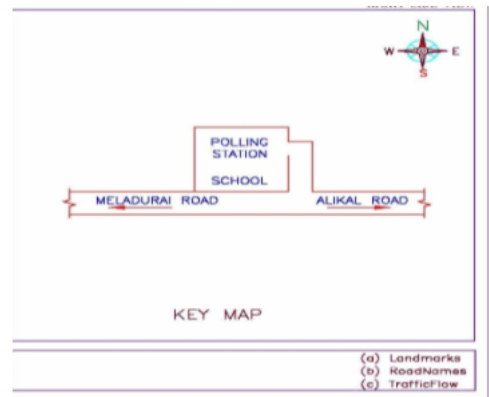

Google Map View

Polling Station Building Front View

Polling Station Front View

Cad View

Key MAP View

1 பெயர் : கிளிங்ல்டன் ரென்ஸ் தந்தை பெயர்: வர்க்கீஸ் வீட்டு எண் : 2-11 வயது : 29 பாலினம் : ஆண் Photo is available	RRJ2134823	2 பெயர் : சகாய நஷிமா தந்தை பெயர்: டயோனிஸ் வீட்டு எண் : 2-66-பீ வயது : 23 பாலினம் : பெண் Photo is available	RRJ3174935	3 பெயர் : ஆரோக்கிய சர்ஜின் தந்தை பெயர்: ஜோசப் வீட்டு எண் : 2-76 வயது : 36 பாலினம் : ஆண் Photo is available	RRJ0174813
4 பெயர் : ஜீனஸ் நாயகன் தந்தை பெயர்: ஜஸ்டின் வீட்டு எண் : 2-98-12 வயது : 26 பாலினம் : ஆண் Photo is available	RRJ2384857	5 பெயர் : பெண்டிட் தந்தை பெயர்: சைமன் வீட்டு எண் : 2-99-71 வயது : 42 பாலினம் : பெண் Photo is available	FMG2551729	6 பெயர் : எம்ல்டாரோஸ் தந்தை பெயர்: வேங்குருஸ் வீட்டு எண் : 3/7, கிருஷ்ணாகுடிருப்பு வயது : 49 பாலினம் : பெண் Photo is available	FMG2554137
7 பெயர் : மாதரசி தந்தை பெயர்: வேங்குருஸ் வீட்டு எண் : 3/7 கிருஷ்ணா குடியிருப்பு வயது : 44 பாலினம் : பெண் Photo is available	FMG2552826	8 பெயர் : ஜாஸ்மின் கணவர் பெயர்: பாபு வீட்டு எண் : 4 வயது : 44 பாலினம் : பெண் Photo is available	FMG3508744	9 பெயர் : ஜெரால்ட் தந்தை பெயர்: சேசையா வீட்டு எண் : 5 வயது : 71 பாலினம் : ஆண் Photo is available	FMG3509221
10 பெயர் : நிஷாகுமாரி கணவர் பெயர்: ஜான் கென்னடி வீட்டு எண் : 5-37 வயது : 39 பாலினம் : பெண் Photo is available	RRJ1543230	11 பெயர் : சுஜிதா தந்தை பெயர்: ராஜா வீட்டு எண் : 7 வயது : 28 பாலினம் : பெண் Photo is available	RRJ3233939	12 பெயர் : சுஜிதா அ கணவர் பெயர்: ஹாம்லெட் வீட்டு எண் : 9 வயது : 50 பாலினம் : பெண் Photo is available	FMG3508736
13 பெயர் : மார்டின்மேரி கணவர் பெயர்: ஜெரோம் வீட்டு எண் : 10 வயது : 52 பாலினம் : பெண் Photo is available	RRJ0027045	14 பெயர் : மெரியோலா கணவர் பெயர்: ஜோசப்ராஜ் வீட்டு எண் : 10 வயது : 49 பாலினம் : பெண் Photo is available	RRJ1543107	15 பெயர் : ரதீஷ் தந்தை பெயர்: ராஜ் வீட்டு எண் : 10-21-99-57 வயது : 27 பாலினம் : ஆண் Photo is available	RRJ2425064
16 பெயர் : சுனில் தந்தை பெயர்: ராஜ் வீட்டு எண் : 10-21-99-57 வயது : 26 பாலினம் : ஆண் Photo is available	RRJ2425056	17 பெயர் : விவின் தந்தை பெயர்: ஜஸ்டின் வீட்டு எண் : 10-21-99-78 வயது : 26 பாலினம் : ஆண் Photo is available	RRJ2425072	18 பெயர் : மெர்லின் மென்றோ கணவர் பெயர்: பிரான்சிஸ் பின்றோ வீட்டு எண் : 12-14-41 வயது : 44 பாலினம் : பெண் Photo is available	RRJ1543354
19 பெயர் : அபிஷா கணவர் பெயர்: சஹாயா பிரசாத் வீட்டு எண் : 12-19 வயது : 26 பாலினம் : பெண் Photo is available	RRJ3128469	20 பெயர் : விமல் ஆன்றோ அ தந்தை பெயர்: அலெக்ஸாண்டர் வீட்டு எண் : 14-55 வயது : 20 பாலினம் : ஆண் Photo is available	RRJ3459880	21 பெயர் : ஆன்றிராஜ் தந்தை பெயர்: சூசை வீட்டு எண் : 16 வயது : 36 பாலினம் : ஆண் Photo is available	RRJ1688597
22 பெயர் : சுபானி தந்தை பெயர்: ஸ்டீபன் வீட்டு எண் : 16 வயது : 31 பாலினம் : பெண் Photo is available	RRJ1688605	23 பெயர் : பூநி வித்யா தந்தை பெயர்: நெல்லை வடிவு வீட்டு எண் : 16/3 வயது : 23 பாலினம் : பெண் Photo is available	RRJ3249471	24 பெயர் : சேசுடிம தந்தை பெயர்: வின்சென்ட் வீட்டு எண் : 18 வயது : 58 பாலினம் : ஆண் Photo is available	RRJ0027011
25 பெயர் : ஜான் தாயின் பெயர்: ரோசிலி வீட்டு எண் : 20-21 வயது : 37 பாலினம் : ஆண் Photo is available	FMG4085403	26 பெயர் : ஆன்றனி தந்தை பெயர்: பொனிப்பாஸ் வீட்டு எண் : 20/21/1 வயது : 39 பாலினம் : ஆண் Photo is available	FMG3441755	27 பெயர் : ஆரோக்கிய அனுஷா கணவர் பெயர்: ஜான் வீட்டு எண் : 20-21A வயது : 29 பாலினம் : பெண் Photo is available	RRJ1801042
28 பெயர் : அகஸ்டின் தந்தை பெயர்: கார்மல் வீட்டு எண் : 21 வயது : 70 பாலினம் : ஆண் Photo is available	RRJ1996289	29 பெயர் : செலின் கணவர் பெயர்: அகஸ்டின் வீட்டு எண் : 21 வயது : 68 பாலினம் : பெண் Photo is available	RRJ1996255	30 பெயர் : ஸ்டீபன் பாஸ்கர் தந்தை பெயர்: ஜான் போஸ்கோ வீட்டு எண் : 21 வயது : 48 பாலினம் : ஆண் Photo is available	RRJ1996271