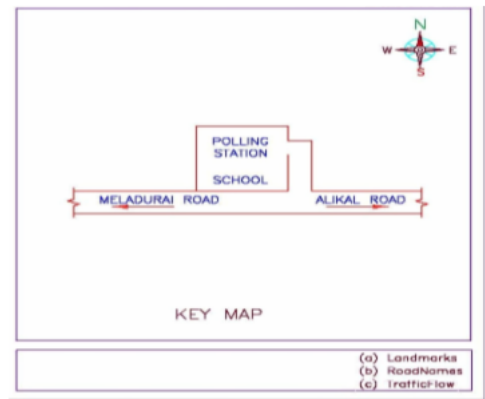

Google Map View

Polling Station Building Front View

Polling Station Front View

Cad View

Key MAP View

1 பெயர் : சகாய அபிநயா தந்தை பெயர்: ஜோசப் சசி குமார் வீட்டு எண் : 2-28 வயது : 23 பாலினம் : பெண் Photo is available	RRJ3177003	2 பெயர் : ஆரோக்கிய ரிட்டா கணவர் பெயர்: தினேஷ் வீட்டு எண் : 2-99-70 வயது : 40 பாலினம் : பெண் Photo is available	RRJ2503753	3 பெயர் : சபா கணவர் பெயர்: நசரேன் வீட்டு எண் : 2-215 வயது : 53 பாலினம் : பெண் Photo is available	RRJ1800655
4 பெயர் : நசரேன் தந்தை பெயர்: ததேயு வீட்டு எண் : 2-215 வயது : 52 பாலினம் : ஆண் Photo is available	RRJ1800663	5 பெயர் : ஆஞ்சலம்மாள் கணவர் பெயர்: கிறிஸ்டோபர் வீட்டு எண் : 4-96-1 வயது : 66 பாலினம் : பெண் Photo is available	RRJ2386068	6 பெயர் : அருள்பிரகாஷ்னி தந்தை பெயர்: ராஜேந்திரன் வீட்டு எண் : 8 வயது : 29 பாலினம் : பெண் Photo is available	RRJ1996602
7 பெயர் : வளன் குமார் தந்தை பெயர்: கலிஸ்ட் வீட்டு எண் : 9-22-85-5 வயது : 39 பாலினம் : ஆண் Photo is available	FMG4085502	# 8 பெயர் : ஜஸ்டஸ் ஆன்றோ வினேஷ் ஜஸ்டின் தந்தை பெயர்: ஜஸ்டின் வீட்டு எண் : 10 வயது : 31 பாலினம் : ஆண் Photo is available	RRJ1688365	9 பெயர் : மஞ்சு கணவர் பெயர்: ஆன்றோ வீட்டு எண் : 12-40 வயது : 29 பாலினம் : பெண் Photo is available	RRJ3170917
10 பெயர் : பல்தசார் தந்தை பெயர்: ராயப்பன் வீட்டு எண் : 14-23 வயது : 57 பாலினம் : ஆண் Photo is available	RRJ2679710	11 பெயர் : சாந்தி கணவர் பெயர்: பல்தசார் வீட்டு எண் : 14-23 வயது : 51 பாலினம் : பெண் Photo is available	RRJ2679728	12 பெயர் : ரசித் குமார் தந்தை பெயர்: பல்தசார் வீட்டு எண் : 14-23 வயது : 28 பாலினம் : ஆண் Photo is available	RRJ2296168
13 பெயர் : சஜா பி தந்தை பெயர்: பல்தசார் வீட்டு எண் : 14/23 வயது : 19 பாலினம் : ஆண் Photo is available	RRJ3532009	14 பெயர் : சகாய பிரதிபா தந்தை பெயர்: ஆல்பிரட் வீட்டு எண் : 14/66 வயது : 30 பாலினம் : பெண் Photo is available	RRJ1800739	15 பெயர் : சைபின் ராஜா தந்தை பெயர்: சேவியர் வீட்டு எண் : 15 வயது : 37 பாலினம் : ஆண் Photo is available	RRJ1070895
16 பெயர் : மேரிகோர்ஷினி கணவர் பெயர்: ஜார்ஜ் மிக்கேல் வீட்டு எண் : 16 வயது : 35 பாலினம் : பெண் Photo is available	RRJ1800671	17 பெயர் : ஆரோக்கியதாஸ் தந்தை பெயர்: தாவீது வீட்டு எண் : 19 வயது : 57 பாலினம் : ஆண் Photo is available	RRJ0027441	18 பெயர் : சகாய ஜீடிமெளரா கணவர் பெயர்: ஆரோக்கியதாஸ் வீட்டு எண் : 19 வயது : 48 பாலினம் : பெண் Photo is available	RRJ0027458
19 பெயர் : பிரவின் சபா தந்தை பெயர்: ராஜேந்திரன் வீட்டு எண் : 21 வயது : 35 பாலினம் : பெண் Photo is available	RRJ1070754	20 பெயர் : ரித்திக் ரோஷன் தந்தை பெயர்: கிறிஸ்டின் ரூபி சந்திரன் வீட்டு எண் : 21 வயது : 27 பாலினம் : ஆண் Photo is available	RRJ2314342	21 பெயர் : கிரகோரி தந்தை பெயர்: கிறிஸ்டியானிபிள்ளை வீட்டு எண் : 21-1 வயது : 62 பாலினம் : ஆண் Photo is available	FMG3062809
22 பெயர் : பெட்ரோஸ் கணவர் பெயர்: கிரகோரி வீட்டு எண் : 21-1 வயது : 59 பாலினம் : பெண் Photo is available	FMG3062734	23 பெயர் : சகாய டொனிஸ் தந்தை பெயர்: கிர கோரி வீட்டு எண் : 21-1A வயது : 35 பாலினம் : ஆண் Photo is available	RRJ1070572	24 பெயர் : சந்தியாகு தந்தை பெயர்: மரிய தாசன் வீட்டு எண் : 21/3 வயது : 57 பாலினம் : ஆண் Photo is available	RRJ3561594
25 பெயர் : கேப்ரின் ஷீனா கணவர் பெயர்: ஆன்றோ ஆகாஷ் நவீன் வீட்டு எண் : 21/3 வயது : 21 பாலினம் : பெண் Photo is available	RRJ3546660	26 பெயர் : வாரன்ஸ் தந்தை பெயர்: பனிப்பிச்சை வீட்டு எண் : 21-4 வயது : 69 பாலினம் : ஆண் Photo is available	FMG3364890	27 பெயர் : மகேஷ் தந்தை பெயர்: வாரன்ஸ் வீட்டு எண் : 21-4 வயது : 46 பாலினம் : ஆண் Photo is available	FMG3364874
28 பெயர் : ஜெயபெட்சீலி கணவர் பெயர்: ரமேஷ் வீட்டு எண் : 21-4 வயது : 45 பாலினம் : பெண் Photo is available	FMG3364866	29 பெயர் : லயோலாசுகந்தினி தந்தை பெயர்: ஜோஸ்பாத் வீட்டு எண் : 21-4 வயது : 39 பாலினம் : பெண் Photo is available	FMG3364957	30 பெயர் : விஜயாமேரி கணவர் பெயர்: இன்னாசென்ட் வீட்டு எண் : 21-6 வயது : 58 பாலினம் : பெண் Photo is available	FMG3065869