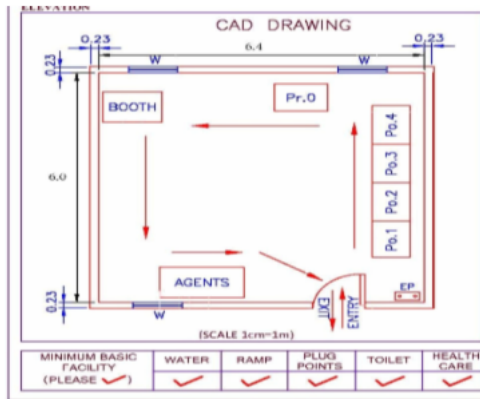

Google Map View

Polling Station Building Front View

Polling Station Front View

Cad View

Key MAP View

1 பெயர் : சகாய அபிநயா தந்தை பெயர்: ஜோசப் சசி குமார் வீட்டு எண் : 2-28 வயது : 23 பாலினம் : பெண் Photo is available	RRJ3177003	2 பெயர் : ஆரோக்கிய ரிட்டா கணவர் பெயர்: தினேஷ் வீட்டு எண் : 2-99-70 வயது : 40 பாலினம் : பெண் Photo is available	RRJ2503753	3 பெயர் : சபா கணவர் பெயர்: நசரேன் வீட்டு எண் : 2-215 வயது : 53 பாலினம் : பெண் Photo is available	RRJ1800655
4 பெயர் : நசரேன் தந்தை பெயர்: ததேயு வீட்டு எண் : 2-215 வயது : 52 பாலினம் : ஆண் Photo is available	RRJ1800663	5 பெயர் : ஆஞ்சலம்மாள் கணவர் பெயர்: கிறிஸ்டோபர் வீட்டு எண் : 4-96-1 வயது : 66 பாலினம் : பெண் Photo is available	RRJ2386068	6 பெயர் : அருள்பிரகாஷ்னி தந்தை பெயர்: ராஜேந்திரன் வீட்டு எண் : 8 வயது : 29 பாலினம் : பெண் Photo is available	RRJ1996602
7 பெயர் : வளன் குமார் தந்தை பெயர்: கலிஸ்ட் வீட்டு எண் : 9-22-85-5 வயது : 39 பாலினம் : ஆண் Photo is available	FMG4085502	# 8 பெயர் : ஜஸ்டஸ் ஆன்றோ வினேஷ் ஜஸ்டின் தந்தை பெயர்: ஜஸ்டின் வீட்டு எண் : 10 வயது : 31 பாலினம் : ஆண் Photo is available	RRJ1688365	9 பெயர் : மஞ்சு கணவர் பெயர்: ஆன்றோ வீட்டு எண் : 12-40 வயது : 29 பாலினம் : பெண் Photo is available	RRJ3170917
10 பெயர் : பல்தசார் தந்தை பெயர்: ராயப்பன் வீட்டு எண் : 14-23 வயது : 57 பாலினம் : ஆண் Photo is available	RRJ2679710	11 பெயர் : சாந்தி கணவர் பெயர்: பல்தசார் வீட்டு எண் : 14-23 வயது : 51 பாலினம் : பெண் Photo is available	RRJ2679728	12 பெயர் : ரசித் குமார் தந்தை பெயர்: பல்தசார் வீட்டு எண் : 14-23 வயது : 28 பாலினம் : ஆண் Photo is available	RRJ2296168
13 பெயர் : சஜா பி தந்தை பெயர்: பல்தசார் வீட்டு எண் : 14/23 வயது : 19 பாலினம் : ஆண் Photo is available	RRJ3532009	14 பெயர் : சகாய பிரதிபா தந்தை பெயர்: ஆல்பிரட் வீட்டு எண் : 14/66 வயது : 30 பாலினம் : பெண் Photo is available	RRJ1800739	15 பெயர் : சைபின் ராஜா தந்தை பெயர்: சேவியர் வீட்டு எண் : 15 வயது : 37 பாலினம் : ஆண் Photo is available	RRJ1070895
16 பெயர் : மேரிகோர்ஷினி கணவர் பெயர்: ஜார்ஜ் மிக்கேல் வீட்டு எண் : 16 வயது : 35 பாலினம் : பெண் Photo is available	RRJ1800671	17 பெயர் : ஆரோக்கியதாஸ் தந்தை பெயர்: தாவீது வீட்டு எண் : 19 வயது : 57 பாலினம் : ஆண் Photo is available	RRJ0027441	18 பெயர் : சகாய ஜீடிமெளரா கணவர் பெயர்: ஆரோக்கியதாஸ் வீட்டு எண் : 19 வயது : 48 பாலினம் : பெண் Photo is available	RRJ0027458
19 பெயர் : பிரவின் சபா தந்தை பெயர்: ராஜேந்திரன் வீட்டு எண் : 21 வயது : 35 பாலினம் : பெண் Photo is available	RRJ1070754	20 பெயர் : ரித்திக் ரோஷன் தந்தை பெயர்: கிறிஸ்டின் ரூபி சந்திரன் வீட்டு எண் : 21 வயது : 27 பாலினம் : ஆண் Photo is available	RRJ2314342	21 பெயர் : கிரகோரி தந்தை பெயர்: கிறிஸ்டியானிபிள்ளை வீட்டு எண் : 21-1 வயது : 62 பாலினம் : ஆண் Photo is available	FMG3062809
22 பெயர் : பெட்ரோஸ் கணவர் பெயர்: கிரகோரி வீட்டு எண் : 21-1 வயது : 59 பாலினம் : பெண் Photo is available	FMG3062734	23 பெயர் : சகாய டொனிஸ் தந்தை பெயர்: கிர கோரி வீட்டு எண் : 21-1A வயது : 35 பாலினம் : ஆண் Photo is available	RRJ1070572	24 பெயர் : சந்தியாகு தந்தை பெயர்: மரிய தாசன் வீட்டு எண் : 21/3 வயது : 57 பாலினம் : ஆண் Photo is available	RRJ3561594
25 பெயர் : கேப்ரின் ஷீனா கணவர் பெயர்: ஆன்றோ ஆகாஷ் நவீன் வீட்டு எண் : 21/3 வயது : 21 பாலினம் : பெண் Photo is available	RRJ3546660	26 பெயர் : வாரன்ஸ் தந்தை பெயர்: பனிப்பிச்சை வீட்டு எண் : 21-4 வயது : 69 பாலினம் : ஆண் Photo is available	FMG3364890	27 பெயர் : மகேஷ் தந்தை பெயர்: வாரன்ஸ் வீட்டு எண் : 21-4 வயது : 46 பாலினம் : ஆண் Photo is available	FMG3364874
28 பெயர் : ஜெயபெட்சீலி கணவர் பெயர்: ரமேஷ் வீட்டு எண் : 21-4 வயது : 45 பாலினம் : பெண் Photo is available	FMG3364866	29 பெயர் : லயோலாசுகந்தினி தந்தை பெயர்: ஜோஸ்பாத் வீட்டு எண் : 21-4 வயது : 39 பாலினம் : பெண் Photo is available	FMG3364957	30 பெயர் : விஜயாமேரி கணவர் பெயர்: இன்னாசென்ட் வீட்டு எண் : 21-6 வயது : 58 பாலினம் : பெண் Photo is available	FMG3065869