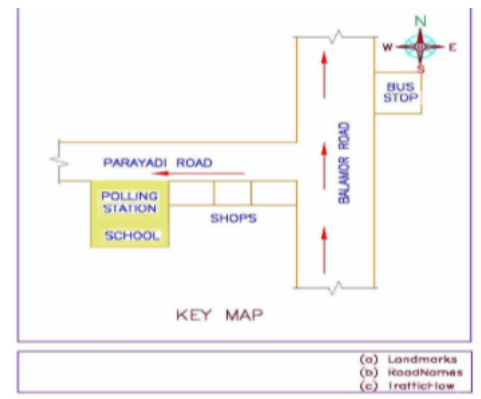

Key MAP View