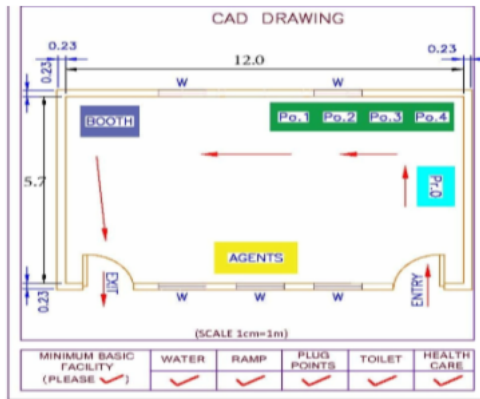

Cad View

Key MAP View