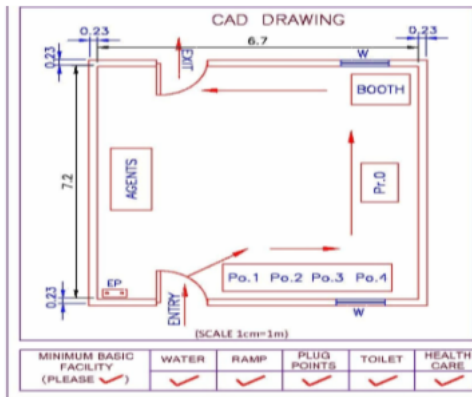

Cad View

Key MAP View