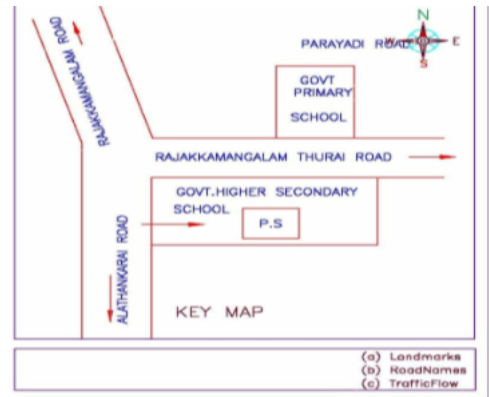

Key MAP View