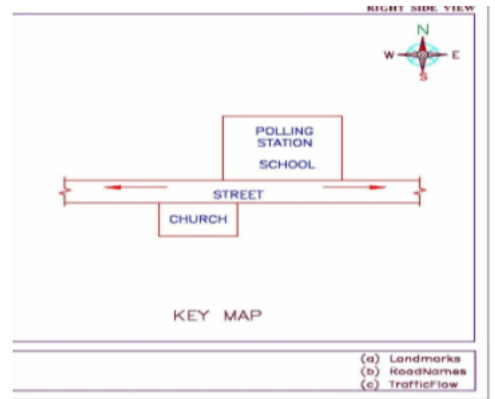

வாக்காளர் பதிவு அலுவலரின்  
கையொப்பம்

Nazri Naksha

Google Map View

Polling Station Building Front View

Polling Station Front View

Cad View

Key MAP View

|   |                                  |  |                                  |   |                                  |
|---|----------------------------------|--|----------------------------------|---|----------------------------------|
| 1<br>பெயர் : சேகதாசன்<br>தந்தை பெயர்: தொம்மை<br>வீட்டு எண் : 4-82<br>வயது : 50 பாலினம் : ஆண்                    | FMG4086807<br>Photo is available | 2<br>பெயர் : பரிபூரணம்<br>தந்தை பெயர்: மரியதாசன்<br>வீட்டு எண் : 18-47<br>வயது : 57 பாலினம் : ஆண்                  | RRJ0240879<br>Photo is available | 3<br>பெயர் : சகாய லெல்லீஸ் ஜெ ஹில்பா<br>கணவர் பெயர்: பரிபூரணம்<br>வீட்டு எண் : 18-47<br>வயது : 54 பாலினம் : பெண்      | RRJ0240887<br>Photo is available |
| 4<br>பெயர் : ஜெபின் ஜரிஸ் ஜெ<br>தந்தை பெயர்: ஜெரோமியாஸ்<br>வீட்டு எண் : 21/51ஏ<br>வயது : 20 பாலினம் : ஆண்       | RRJ3533759<br>Photo is available | 5<br>பெயர் : மஜோரா<br>கணவர் பெயர்: சகாயம்<br>வீட்டு எண் : 23<br>வயது : 50 பாலினம் : பெண்                           | RRJ1321603<br>Photo is available | 6<br>பெயர் : சகாய ஜோசப் ஆன்றனி<br>தந்தை பெயர்: கித்தேரியான்<br>வீட்டு எண் : 23-1<br>வயது : 62 பாலினம் : ஆண்           | RRJ0031583<br>Photo is available |
| 7<br>பெயர் : ஹேமந் நிதின்<br>தந்தை பெயர்: சகாய ஜோசப்<br>ஆன்றனி<br>வீட்டு எண் : 23-1<br>வயது : 25 பாலினம் : ஆண்  | RRJ2407328<br>Photo is available | 8<br>பெயர் : அமலன்<br>தந்தை பெயர்: இஸ்தாக்<br>வீட்டு எண் : 23-2<br>வயது : 52 பாலினம் : ஆண்                         | RRJ0031609<br>Photo is available | 9<br>பெயர் : சகாய சீலி<br>கணவர் பெயர்: அமலன்<br>வீட்டு எண் : 23-2<br>வயது : 51 பாலினம் : பெண்                         | RRJ0031591<br>Photo is available |
| 10<br>பெயர் : டேனியா கிளானி அ<br>தந்தை பெயர்: அமலன்<br>வீட்டு எண் : 23/2<br>வயது : 27 பாலினம் : பெண்            | RRJ3433513<br>Photo is available | 11<br>பெயர் : கிளமென்ஸ்ஸாள்<br>கணவர் பெயர்: இக்னேஷியஸ்<br>வீட்டு எண் : 23-3<br>வயது : 73 பாலினம் : பெண்            | FMG1131861<br>Photo is available | 12<br>பெயர் : போர்ஜியா ஸ்டாலின்<br>கணவர் பெயர்: மைக்கல் ஏஞ்சல்<br>வீட்டு எண் : 23-3<br>வயது : 41 பாலினம் : பெண்       | FMG2334647<br>Photo is available |
| 13<br>பெயர் : சேவியர் ஜான் கிளாட்டன்<br>தந்தை பெயர்: இக்னேஷியஸ்<br>வீட்டு எண் : 23-3<br>வயது : 36 பாலினம் : ஆண் | RRJ0185777<br>Photo is available | 14<br>பெயர் : யூஜின் மெலார்டு<br>கணவர் பெயர்:<br>சகாயஜோசப்ஆன்றனி<br>வீட்டு எண் : 23-3A<br>வயது : 52 பாலினம் : பெண் | RRJ2681112<br>Photo is available | 15<br>பெயர் : மரியசூசை<br>தந்தை பெயர்: மிக்கேல்<br>வீட்டு எண் : 23-4<br>வயது : 50 பாலினம் : பெண்                      | RRJ0185884<br>Photo is available |
| 16<br>பெயர் : ரபேக்காள்<br>தந்தை பெயர்: மிக்கேல்<br>வீட்டு எண் : 23-4<br>வயது : 27 பாலினம் : பெண்               | RRJ3204898<br>Photo is available | 17<br>பெயர் : பினேகாஸ்<br>தந்தை பெயர்: மிக்கேல்<br>வீட்டு எண் : 23-4<br>வயது : 25 பாலினம் : ஆண்                    | RRJ2432219<br>Photo is available | 18<br>பெயர் : மகிபா<br>தந்தை பெயர்: மிக்கேல்<br>வீட்டு எண் : 23-4<br>வயது : 24 பாலினம் : பெண்                         | RRJ3112620<br>Photo is available |
| 19<br>பெயர் : இன்பென்ட் ஷிபானா<br>தந்தை பெயர்: சார்லஸ்<br>வீட்டு எண் : 23-4A<br>வயது : 27 பாலினம் : பெண்        | RRJ2505188<br>Photo is available | 20<br>பெயர் : ஆன்றோ பெர்டின்<br>தந்தை பெயர்: சார்லஸ்<br>வீட்டு எண் : 23-4A<br>வயது : 26 பாலினம் : ஆண்              | RRJ2505196<br>Photo is available | 21<br>பெயர் : இன்பென்ட் மெக்ட்டஸ்<br>மெரோன்<br>தந்தை பெயர்: ஹில்லாரி<br>வீட்டு எண் : 23-4ஏ<br>வயது : 23 பாலினம் : ஆண் | RRJ3202280<br>Photo is available |
| 22<br>பெயர் : கி சகாய நெகதியா<br>தந்தை பெயர்: ஜே கில்லாரி<br>வீட்டு எண் : 23/4ஏ<br>வயது : 21 பாலினம் : பெண்     | RRJ3548823<br>Photo is available | 23<br>பெயர் : இம்மனுவேல் ஷோஜன் கி<br>தந்தை பெயர்: ஜே கில்லாரி<br>வீட்டு எண் : 23/4ஏ<br>வயது : 19 பாலினம் : ஆண்     | RRJ3550001<br>Photo is available | 24<br>பெயர் : சேவியர்<br>தந்தை பெயர்: மரியதாசன்<br>வீட்டு எண் : 23-5<br>வயது : 65 பாலினம் : ஆண்                       | FMG2335255<br>Photo is available |
| 25<br>பெயர் : எட்விஜ்<br>கணவர் பெயர்: சேவியர்<br>வீட்டு எண் : 23-5<br>வயது : 58 பாலினம் : பெண்                  | RRJ2681120<br>Photo is available | 26<br>பெயர் : எச் கெசியா<br>கணவர் பெயர்: எக்ஸ் ஜார்ஜ் ஜெயன்<br>வீட்டு எண் : 23/5<br>வயது : 32 பாலினம் : பெண்       | RRJ3399680<br>Photo is available | 27<br>பெயர் : டெல்லஸ்<br>தந்தை பெயர்: சூசை<br>வீட்டு எண் : 23-7<br>வயது : 52 பாலினம் : ஆண்                            | FMG4086815<br>Photo is available |
| 28<br>பெயர் : ம ரோஸ்லட் மேரி<br>கணவர் பெயர்: டெல்லஸ்<br>வீட்டு எண் : 23-7<br>வயது : 47 பாலினம் : பெண்           | FMG2331601<br>Photo is available | 29<br>பெயர் : மரியபிரஷிகா<br>தந்தை பெயர்: மரிய ஜெகன்<br>வீட்டு எண் : 23-7ஏ<br>வயது : 21 பாலினம் : பெண்             | RRJ3482833<br>Photo is available | 30<br>பெயர் : நட்சத்திரம்<br>கணவர் பெயர்: அந்தோனி<br>வீட்டு எண் : 23-8<br>வயது : 74 பாலினம் : பெண்                    | FMG2336386<br>Photo is available |