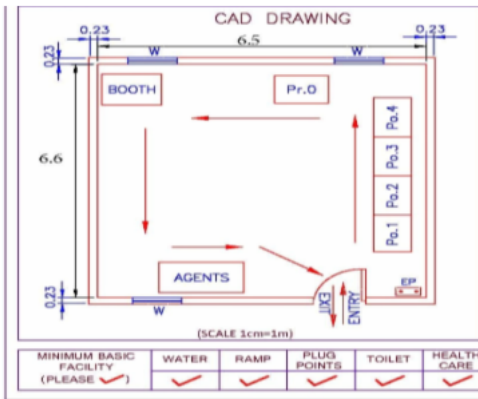

Google Map View

Polling Station Building Front View

Polling Station Front View

Cad View

Key MAP View

1 பெயர் : சகாய மோனிஷா தந்தை பெயர்: பெட்ரோன் வீட்டு எண் : 3 வயது : 30 பாலினம் : பெண் Photo is available	RRJ1997824	2 பெயர் : ஹெல்டன் தந்தை பெயர்: கிரகோரி வீட்டு எண் : 24-36 வயது : 51 பாலினம் : ஆண் Photo is available	RRJ1185149	3 பெயர் : மரியம்மாள் கணவர் பெயர்: சூசைசிலுவை வீட்டு எண் : 24-95 வயது : 72 பாலினம் : பெண் Photo is available	RRJ2681906
4 பெயர் : சகாய ரமிலா கணவர் பெயர்: ரவி வீட்டு எண் : 24/112ஏ வயது : 42 பாலினம் : பெண் Photo is available	RRJ1691989	5 பெயர் : கார்மல் தந்தை பெயர்: சூசைஅலங்காரம் வீட்டு எண் : 24-112A வயது : 41 பாலினம் : பெண் Photo is available	FMG3066099	6 பெயர் : சஹயைன்பன்ட்ஜிப்கி ர் பாதர் தந்தை பெயர்: பாதரா பாதர் வீட்டு எண் : 24/112ஏ வயது : 20 பாலினம் : பெண் Photo is available	RRJ3534286
7 பெயர் : ஜீலியட் கணவர் பெயர்: சாலமோன் வீட்டு எண் : 24-112E வயது : 42 பாலினம் : பெண் Photo is available	FMG3511417	8 பெயர் : ஜார்ஜ் தந்தை பெயர்: சூசை சிலுவை வீட்டு எண் : 24-112ஜீ வயது : 44 பாலினம் : ஆண் Photo is available	RRJ2386621	9 பெயர் : சிலுவைகுருஸ் தந்தை பெயர்: சோரிஸ் வீட்டு எண் : 24-119 வயது : 79 பாலினம் : ஆண் Photo is available	RRJ2681914
10 பெயர் : சகின் தந்தை பெயர்: சிலுவைகுருஸ் வீட்டு எண் : 24-119 வயது : 49 பாலினம் : ஆண் Photo is available	FMG1135060	11 பெயர் : சோஜன் தந்தை பெயர்: நெல்சன் வீட்டு எண் : 24/435/57 வயது : 26 பாலினம் : ஆண் Photo is available	RRJ3210614	12 பெயர் : அகஸ்டின் தந்தை பெயர்: கபிரியேல் வீட்டு எண் : 25-1 வயது : 74 பாலினம் : ஆண் Photo is available	RRJ2681922
13 பெயர் : ஜோசப்மார்க்சாந்தன் தந்தை பெயர்: அகஸ்டின் வீட்டு எண் : 25-1 வயது : 40 பாலினம் : ஆண் Photo is available	FMG2333318	14 பெயர் : பிலோமி கணவர் பெயர்: மரியந்தோனி வீட்டு எண் : 25-3 வயது : 84 பாலினம் : பெண் Photo is available	RRJ1184811	15 பெயர் : சகாயபாலன் தந்தை பெயர்: மரியந்தோனி வீட்டு எண் : 25-3 வயது : 54 பாலினம் : ஆண் Photo is available	FMG3148723
16 பெயர் : மரிய மெளண்ட் போர்டு தந்தை பெயர்: மரிய அந்தோனி வீட்டு எண் : 25-3 வயது : 44 பாலினம் : ஆண் Photo is available	FMG3358454	17 பெயர் : செல்வசுஜா கணவர் பெயர்: சகாய பாலன் வீட்டு எண் : 25-3 வயது : 43 பாலினம் : பெண் Photo is available	RRJ1554534	18 பெயர் : சகாய ஜார்ஜ் சுரோகா கணவர் பெயர்: மரிய மெளண்ட்போர்டு வீட்டு எண் : 25-3 வயது : 36 பாலினம் : பெண் Photo is available	RRJ2067528
19 பெயர் : டோராள் கணவர் பெயர்: தனிஸ்லாஸ் வீட்டு எண் : 25-4 வயது : 71 பாலினம் : பெண் Photo is available	RRJ2681930	20 பெயர் : எட்மண்ட் ஆனந்த் தந்தை பெயர்: மரியதாசன் வீட்டு எண் : 25-5 வயது : 47 பாலினம் : ஆண் Photo is available	RRJ2067536	21 பெயர் : சசிக்குமார் தந்தை பெயர்: மரியதாசன் வீட்டு எண் : 25-5-99 வயது : 50 பாலினம் : ஆண் Photo is available	RRJ2067502
22 பெயர் : ஜெய்வின் தந்தை பெயர்: மரியதாசன் வீட்டு எண் : 25-5-99 வயது : 37 பாலினம் : ஆண் Photo is available	RRJ2067494	23 பெயர் : சிபினா ராணி கணவர் பெயர்: சசிக்குமார் வீட்டு எண் : 25-5-99 வயது : 36 பாலினம் : பெண் Photo is available	RRJ3051810	24 பெயர் : ஜெனிமா பெல்சிட் கணவர் பெயர்: ஜெய்வின் வீட்டு எண் : 25-5-99 வயது : 30 பாலினம் : பெண் Photo is available	RRJ2517423
25 பெயர் : சில்தாஸ் தந்தை பெயர்: ஜோசப் வீட்டு எண் : 25-6 வயது : 66 பாலினம் : ஆண் Photo is available	RRJ2681948	26 பெயர் : மேரிஜெனிக்கோ கணவர் பெயர்: சில்தாஸ் வீட்டு எண் : 25-6 வயது : 64 பாலினம் : பெண் Photo is available	RRJ2681955	27 பெயர் : சகாயகலா கணவர் பெயர்: சிலுவைஜார்ஜ் வீட்டு எண் : 25-6 வயது : 41 பாலினம் : பெண் Photo is available	RRJ3598117
28 பெயர் : சிலுவைஜார்ஜ் தந்தை பெயர்: சில்தாஸ் வீட்டு எண் : 25-6 வயது : 40 பாலினம் : ஆண் Photo is available	FMG3613981	29 பெயர் : ஆல்ட்ரின் தந்தை பெயர்: சில்தாஸ் வீட்டு எண் : 25-6 வயது : 34 பாலினம் : ஆண் Photo is available	RRJ1079334	30 பெயர் : அபி தந்தை பெயர்: சில்தாஸ் வீட்டு எண் : 25-6 வயது : 31 பாலினம் : ஆண் Photo is available	RRJ1691534