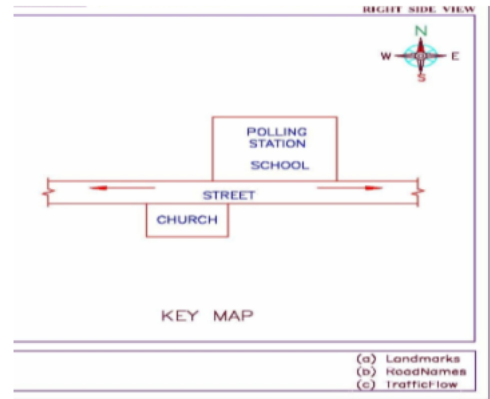

Google Map View

Polling Station Building Front View

Polling Station Front View

Cad View

Key MAP View

1 பெயர் : சகாய மோனிஷா தந்தை பெயர்: பெட்ரோன் வீட்டு எண் : 3 வயது : 30 பாலினம் : பெண் Photo is available	RRJ1997824	2 பெயர் : ஹெல்டன் தந்தை பெயர்: கிரகோரி வீட்டு எண் : 24-36 வயது : 51 பாலினம் : ஆண் Photo is available	RRJ1185149	3 பெயர் : மரியம்மாள் கணவர் பெயர்: சூசைசிலுவை வீட்டு எண் : 24-95 வயது : 72 பாலினம் : பெண் Photo is available	RRJ2681906
4 பெயர் : சகாய ரமிலா கணவர் பெயர்: ரவி வீட்டு எண் : 24/112ஏ வயது : 42 பாலினம் : பெண் Photo is available	RRJ1691989	5 பெயர் : கார்மல் தந்தை பெயர்: சூசைஅலங்காரம் வீட்டு எண் : 24-112A வயது : 41 பாலினம் : பெண் Photo is available	FMG3066099	6 பெயர் : சஹயைன்பன்ட்ஜிப்கி ர் பாதர் தந்தை பெயர்: பாதரா பாதர் வீட்டு எண் : 24/112ஏ வயது : 20 பாலினம் : பெண் Photo is available	RRJ3534286
7 பெயர் : ஜீலியட் கணவர் பெயர்: சாலமோன் வீட்டு எண் : 24-112E வயது : 42 பாலினம் : பெண் Photo is available	FMG3511417	8 பெயர் : ஜார்ஜ் தந்தை பெயர்: சூசை சிலுவை வீட்டு எண் : 24-112ஜீ வயது : 44 பாலினம் : ஆண் Photo is available	RRJ2386621	9 பெயர் : சிலுவைகுருஸ் தந்தை பெயர்: சோரிஸ் வீட்டு எண் : 24-119 வயது : 79 பாலினம் : ஆண் Photo is available	RRJ2681914
10 பெயர் : சகின் தந்தை பெயர்: சிலுவைகுருஸ் வீட்டு எண் : 24-119 வயது : 49 பாலினம் : ஆண் Photo is available	FMG1135060	11 பெயர் : சோஜன் தந்தை பெயர்: நெல்சன் வீட்டு எண் : 24/435/57 வயது : 26 பாலினம் : ஆண் Photo is available	RRJ3210614	12 பெயர் : அகஸ்டின் தந்தை பெயர்: கபிரியேல் வீட்டு எண் : 25-1 வயது : 74 பாலினம் : ஆண் Photo is available	RRJ2681922
13 பெயர் : ஜோசப்மார்க்சாந்தன் தந்தை பெயர்: அகஸ்டின் வீட்டு எண் : 25-1 வயது : 40 பாலினம் : ஆண் Photo is available	FMG2333318	14 பெயர் : பிலோமி கணவர் பெயர்: மரியந்தோனி வீட்டு எண் : 25-3 வயது : 84 பாலினம் : பெண் Photo is available	RRJ1184811	15 பெயர் : சகாயபாலன் தந்தை பெயர்: மரியந்தோனி வீட்டு எண் : 25-3 வயது : 54 பாலினம் : ஆண் Photo is available	FMG3148723
16 பெயர் : மரிய மெளண்ட் போர்டு தந்தை பெயர்: மரிய அந்தோனி வீட்டு எண் : 25-3 வயது : 44 பாலினம் : ஆண் Photo is available	FMG3358454	17 பெயர் : செல்வசுஜா கணவர் பெயர்: சகாய பாலன் வீட்டு எண் : 25-3 வயது : 43 பாலினம் : பெண் Photo is available	RRJ1554534	18 பெயர் : சகாய ஜார்ஜ் சுரோகா கணவர் பெயர்: மரிய மெளண்ட்போர்டு வீட்டு எண் : 25-3 வயது : 36 பாலினம் : பெண் Photo is available	RRJ2067528
19 பெயர் : டோராள் கணவர் பெயர்: தனிஸ்லாஸ் வீட்டு எண் : 25-4 வயது : 71 பாலினம் : பெண் Photo is available	RRJ2681930	20 பெயர் : எட்மண்ட் ஆனந்த் தந்தை பெயர்: மரியதாசன் வீட்டு எண் : 25-5 வயது : 47 பாலினம் : ஆண் Photo is available	RRJ2067536	21 பெயர் : சசிக்குமார் தந்தை பெயர்: மரியதாசன் வீட்டு எண் : 25-5-99 வயது : 50 பாலினம் : ஆண் Photo is available	RRJ2067502
22 பெயர் : ஜெய்வின் தந்தை பெயர்: மரியதாசன் வீட்டு எண் : 25-5-99 வயது : 37 பாலினம் : ஆண் Photo is available	RRJ2067494	23 பெயர் : சிபினா ராணி கணவர் பெயர்: சசிக்குமார் வீட்டு எண் : 25-5-99 வயது : 36 பாலினம் : பெண் Photo is available	RRJ3051810	24 பெயர் : ஜெனிமா பெல்சிட் கணவர் பெயர்: ஜெய்வின் வீட்டு எண் : 25-5-99 வயது : 30 பாலினம் : பெண் Photo is available	RRJ2517423
25 பெயர் : சில்தாஸ் தந்தை பெயர்: ஜோசப் வீட்டு எண் : 25-6 வயது : 66 பாலினம் : ஆண் Photo is available	RRJ2681948	26 பெயர் : மேரிஜெனிக்கோ கணவர் பெயர்: சில்தாஸ் வீட்டு எண் : 25-6 வயது : 64 பாலினம் : பெண் Photo is available	RRJ2681955	27 பெயர் : சகாயகலா கணவர் பெயர்: சிலுவைஜார்ஜ் வீட்டு எண் : 25-6 வயது : 41 பாலினம் : பெண் Photo is available	RRJ3598117
28 பெயர் : சிலுவைஜார்ஜ் தந்தை பெயர்: சில்தாஸ் வீட்டு எண் : 25-6 வயது : 40 பாலினம் : ஆண் Photo is available	FMG3613981	29 பெயர் : ஆல்ட்ரின் தந்தை பெயர்: சில்தாஸ் வீட்டு எண் : 25-6 வயது : 34 பாலினம் : ஆண் Photo is available	RRJ1079334	30 பெயர் : அபி தந்தை பெயர்: சில்தாஸ் வீட்டு எண் : 25-6 வயது : 31 பாலினம் : ஆண் Photo is available	RRJ1691534