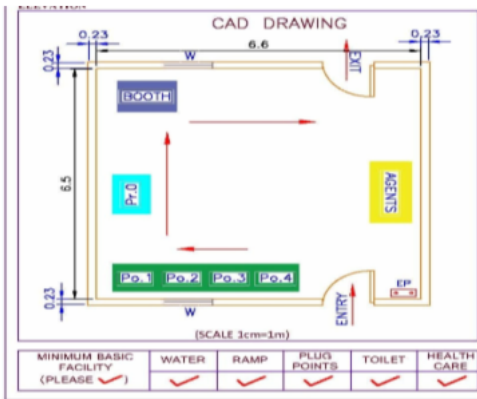

Google Map View

Polling Station Building Front View

Polling Station Front View

Cad View

Key MAP View

1 பெயர் : ஜேசுராஜன் தந்தை பெயர்: ஜேசுதாசன் வீட்டு எண் : 1x வயது : 45 பாலினம் : ஆண் Photo is available	RRJ1003094	2 பெயர் : ஆரோக்கிய செல்வி தந்தை பெயர்: வேதராஜ் வீட்டு எண் : 2 வயது : 45 பாலினம் : பெண் Photo is available	RRJ2505162	3 பெயர் : ஏப்ரேம் ஜேரோமி தே தந்தை பெயர்: தேவ பாக்கியம் வீட்டு எண் : 2-61 வயது : 28 பாலினம் : பெண் Photo is available	RRJ3438371
4 பெயர் : அருள் திணைஷ் பொனிபாஸ் தந்தை பெயர்: பொனிப்பாஸ் வீட்டு எண் : 5-83 கே2 வயது : 41 பாலினம் : ஆண் Photo is available	FMG2333102	5 பெயர் : மேரி சிற்றில்லா ஆஷா தந்தை பெயர்: ஜார்ஜ் வீட்டு எண் : 5/103 le வயது : 29 பாலினம் : பெண் Photo is available	RRJ2294981	6 பெயர் : மேனட் கணவர் பெயர்: பாவுல் இம்மானுவேல் ஜோசப் வீட்டு எண் : 15-172A வயது : 59 பாலினம் : பெண் Photo is available	RRJ1322023
7 பெயர் : தாம்சன் சேவியர் ஜெரால்ட் பிரதாப் தந்தை பெயர்: பீற்றர் தாம்ஸன் வீட்டு எண் : 17-156A வயது : 59 பாலினம் : ஆண் Photo is available	RRJ0032763	8 பெயர் : வர்க்கீஸ் தந்தை பெயர்: அந்தோனி வீட்டு எண் : 24-60A வயது : 52 பாலினம் : ஆண் Photo is available	FMG3340601	9 பெயர் : ரீகன் தந்தை பெயர்: பொனிப்பாஸ் வீட்டு எண் : 24-95 வயது : 44 பாலினம் : ஆண் Photo is available	FMG2333797
10 பெயர் : சகாய பெபிஷா தந்தை பெயர்: ஜேசு ஆன்றனி வீட்டு எண் : 24-144 வயது : 24 பாலினம் : பெண் Photo is available	RRJ3133402	11 பெயர் : மரிய ஹைஜின் ம தந்தை பெயர்: மரிய ஜார்ஜ் வீட்டு எண் : 24/182 வயது : 19 பாலினம் : ஆண் Photo is available	RRJ3556222	12 பெயர் : அபிஷேக் தந்தை பெயர்: ஆரோக்கிய சாமி வீட்டு எண் : 25-6A வயது : 27 பாலினம் : ஆண் Photo is available	RRJ2295095
13 பெயர் : ஜலின் கணவர் பெயர்: இம்மானுவேல் வீட்டு எண் : 25-9 வயது : 76 பாலினம் : பெண் Photo is available	FMG3511623	14 பெயர் : இம்மானுவேல் தந்தை பெயர்: பீட்டர் வீட்டு எண் : 25-9 வயது : 74 பாலினம் : ஆண் Photo is available	FMG1198324	15 பெயர் : பெஞ்சமின் பிராங்கினின் தந்தை பெயர்: சேசுடிமை வீட்டு எண் : 25-9C வயது : 51 பாலினம் : ஆண் Photo is available	RRJ0186056
16 பெயர் : பபிலா கணவர் பெயர்: பெஞ்சமின்பிராங்கினின் வீட்டு எண் : 25-9C வயது : 47 பாலினம் : பெண் Photo is available	FMG3511631	17 பெயர் : பெ அன்சிலா செவரின் தந்தை பெயர்: சே பெஞ்சமின் பிராங்கினின் வீட்டு எண் : 25/9c வயது : 23 பாலினம் : பெண் Photo is available	RRJ3362779	18 பெயர் : ஜெனிலா கணவர் பெயர்: எ எஸ்ரோம் வீட்டு எண் : 25/9 ஜீ வயது : 35 பாலினம் : பெண் Photo is available	RRJ3398591
19 பெயர் : சகாய உபேத் ஜோஸ் தந்தை பெயர்: பங்கிராஸ் வீட்டு எண் : 25-12A வயது : 42 பாலினம் : ஆண் Photo is available	RRJ1556026	20 பெயர் : சுகிர்தா கணவர் பெயர்: ஆரோக்கிய ரீகன் வீட்டு எண் : 25-22 வயது : 39 பாலினம் : பெண் Photo is available	RRJ2314961	21 பெயர் : மேரி மஜிலா கணவர் பெயர்: கிறிஸ்துராஜ் வீட்டு எண் : 25-25B வயது : 51 பாலினம் : பெண் Photo is available	RRJ0186148
22 பெயர் : சகாய பெபின் தந்தை பெயர்: கிறிஸ்து ராஜ் வீட்டு எண் : 25-25பி வயது : 23 பாலினம் : ஆண் Photo is available	RRJ3316841	23 பெயர் : ஆரோக்கிய ரினி ரத்வினி தந்தை பெயர்: தனிஸ்லாஸ் வீட்டு எண் : 25-26-169 வயது : 24 பாலினம் : பெண் Photo is available	RRJ3133394	24 பெயர் : ரோஸ்லெட்விஜி கணவர் பெயர்: சகாயபெலிக்கான் வீட்டு எண் : 25-28 வயது : 44 பாலினம் : பெண் Photo is available	FMG2329795
25 பெயர் : ஆரோக்கிய ஹெர்மஸ் சேவியர் தந்தை பெயர்: தனிஸ்லாஸ் வீட்டு எண் : 25-28-169 வயது : 30 பாலினம் : ஆண் Photo is available	RRJ1804202	26 பெயர் : மரிய ஜேசுஇருதயதாஸ் தந்தை பெயர்: மாதவடியான் வீட்டு எண் : 25-29 வயது : 64 பாலினம் : ஆண் Photo is available	RRJ2690626	27 பெயர் : சகாய ராயப்பன் தந்தை பெயர்: சோரிஸ்மிக்கேல் வீட்டு எண் : 25-29 வயது : 63 பாலினம் : ஆண் Photo is available	RRJ2690634
28 பெயர் : சகாயராணி கணவர் பெயர்: சகாயபீட்டர்பிராங்கோ வீட்டு எண் : 25-29 வயது : 48 பாலினம் : பெண் Photo is available	FMG2336410	29 பெயர் : சுகிர்தா கணவர் பெயர்: அந்தோனி வீட்டு எண் : 25-35 வயது : 47 பாலினம் : பெண் Photo is available	RRJ0032789	30 பெயர் : ராபர்ட் தந்தை பெயர்: அந்திரையாஸ் வீட்டு எண் : 25-39 வயது : 71 பாலினம் : ஆண் Photo is available	RRJ2690642