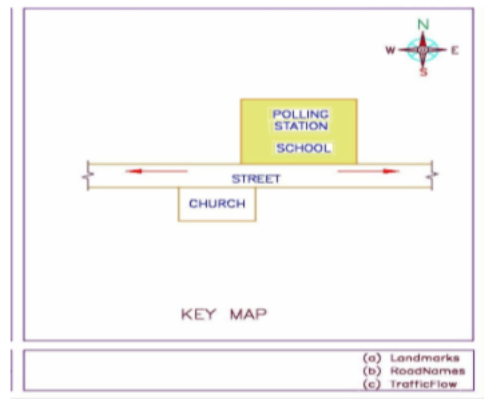

Cad View

Key MAP View