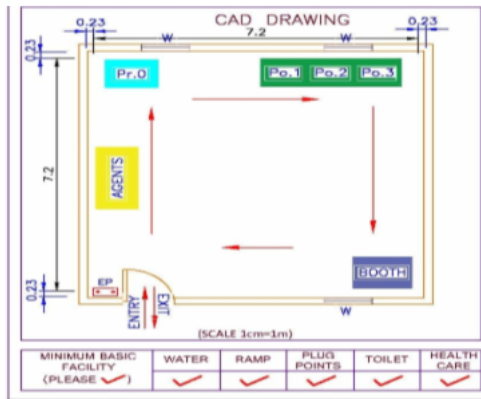

கையொப்பம்

Nazri Naksha

Google Map View

Polling Station Building Front View

Polling Station Front View

Cad View

Key MAP View

| | | | | | | | | | | | |
|-------|------------|---|--------------------|----|------------|--|--------------------|----|------------|---|--------------------|
| 1 | RRJ1909217 | பெயர் : மணிகண்டன் தந்தை பெயர்: இராசமணி வீட்டு எண் : 1-2 வயது : 44 பாலினம் : ஆண் | Photo is available | 2 | RRJ1909084 | பெயர் : கிறிஸ்டி அனிதா கணவர் பெயர்: மரிய குணசீலன் வீட்டு எண் : 1-2 வயது : 38 பாலினம் : பெண் | Photo is available | 3 | MGG2540714 | பெயர் : விஜயா கணவர் பெயர்: ராஜகோபால் வீட்டு எண் : 1/2 - 53சி1பி வயது : 53 பாலினம் : பெண் | Photo is available |
| 4 | RRJ3040458 | பெயர் : மீனா சிவபெருமாள் சிவபெருமாள் தந்தை பெயர்: ஃபாடர் ஃபாடர் வீட்டு எண் : 1/2,6 வயது : 33 பாலினம் : பெண் | Photo is available | 5 | RRJ2191278 | பெயர் : ரமேஷ் தாயின் பெயர்: ராஜேஸ்வரி வீட்டு எண் : 1-26J வயது : 44 பாலினம் : ஆண் | Photo is available | 6 | RRJ2117463 | பெயர் : ராஜேஸ்வரி கணவர் பெயர்: ரமேஷ் வீட்டு எண் : 1-26J வயது : 37 பாலினம் : பெண் | Photo is available |
| 7 | RRJ1805191 | பெயர் : ராமகிருஷ்ணன் தந்தை பெயர்: செல்லம் நாடார் வீட்டு எண் : 1-71 வயது : 72 பாலினம் : ஆண் | Photo is available | 8 | RRJ1805209 | பெயர் : பூர் மதி ராம கிருஷ்ணன் கணவர் பெயர்: ராமகிருஷ்ணன் வீட்டு எண் : 1-71 வயது : 64 பாலினம் : பெண் | Photo is available | 9 | RRJ1805225 | பெயர் : சோபா கிருஷ்ணன் தந்தை பெயர்: ராமகிருஷ்ணன் வீட்டு எண் : 1-71 வயது : 30 பாலினம் : பெண் | Photo is available |
| 10 | RRJ2520211 | பெயர் : அனுஷியா தந்தை பெயர்: கண்ணன் வீட்டு எண் : 1-243F4 வயது : 27 பாலினம் : பெண் | Photo is available | 11 | RRJ2520229 | பெயர் : செளமியா தந்தை பெயர்: கண்ணன் வீட்டு எண் : 1-243F4 வயது : 25 பாலினம் : பெண் | Photo is available | 12 | RRJ3429370 | பெயர் : தேவநேசம் சந்திரகாந்தி ஜீவராஜ் கணவர் பெயர்: ஜான் ஜீவராஜ் வீட்டு எண் : 1-417 வயது : 89 பாலினம் : பெண் | Photo is available |
| 13 | RRJ2539252 | பெயர் : நாகேஸ்வரி கணவர் பெயர்: ஞானப்பிரகாசம் வீட்டு எண் : 1A வயது : 60 பாலினம் : பெண் | Photo is available | 14 | RRJ2294510 | பெயர் : சாமுவேல் தந்தை பெயர்: ஜேக்கப் வீட்டு எண் : 1B5 வயது : 73 பாலினம் : ஆண் | Photo is available | 15 | RRJ2294528 | பெயர் : அமலபாய் கணவர் பெயர்: சாமுவேல் வீட்டு எண் : 1B5 வயது : 56 பாலினம் : பெண் | Photo is available |
| #2 16 | RRJ1324045 | பெயர் : ஜெயந்தி நாராயணவடிவு கணவர் பெயர்: கண்ணன் வீட்டு எண் : 55 அ வயது : 54 பாலினம் : பெண் | Photo is available | 17 | MGG6000731 | பெயர் : சாந்தகுமாரி கணவர் பெயர்: சேகர் வீட்டு எண் : 2-43-1D-1 வயது : 54 பாலினம் : பெண் | Photo is available | 18 | RRJ1975721 | பெயர் : சேது தந்தை பெயர்: வேலப்பன் வீட்டு எண் : 2-43-A11-1 வயது : 46 பாலினம் : ஆண் | Photo is available |
| 19 | RRJ1975713 | பெயர் : தேவி கணவர் பெயர்: சேது வீட்டு எண் : 2-43-A11-1 வயது : 39 பாலினம் : பெண் | Photo is available | 20 | RRJ2306595 | பெயர் : துரேஷ்நவின் தந்தை பெயர்: கலைசெல்வன் வீட்டு எண் : 2-53I வயது : 35 பாலினம் : ஆண் | Photo is available | 21 | RRJ2306587 | பெயர் : துரேஷ்நவின் தந்தை பெயர்: கலைசெல்வன் வீட்டு எண் : 2-53I வயது : 32 பாலினம் : ஆண் | Photo is available |
| 22 | MGG5271986 | பெயர் : மூர்த்தி தந்தை பெயர்: சுவாமிகண் வீட்டு எண் : 2-65A3 வயது : 69 பாலினம் : ஆண் | Photo is available | 23 | MGG5271994 | பெயர் : வசந்தாள் கணவர் பெயர்: மூர்த்தி வீட்டு எண் : 2-65A3 வயது : 65 பாலினம் : பெண் | Photo is available | 24 | MGG5272000 | பெயர் : தினேஷ்குமார் தந்தை பெயர்: மூர்த்தி வீட்டு எண் : 2-65A3 வயது : 41 பாலினம் : ஆண் | Photo is available |
| 25 | RRJ0233601 | பெயர் : மதன்குமார் தந்தை பெயர்: மூர்த்தி வீட்டு எண் : 2-65-A3 வயது : 45 பாலினம் : ஆண் | Photo is available | 26 | RRJ0233585 | பெயர் : வினோ கணவர் பெயர்: மதன்குமார் வீட்டு எண் : 2-65-A3 வயது : 44 பாலினம் : பெண் | Photo is available | 27 | ZZK1537968 | பெயர் : தெய்வ கனி தந்தை பெயர்: ராமசிங் வீட்டு எண் : 2சி/2 வயது : 41 பாலினம் : பெண் | Photo is available |
| 28 | RRJ2137677 | பெயர் : மணிகண்டன் தந்தை பெயர்: லூக்கால் வீட்டு எண் : 3/272 டி வயது : 55 பாலினம் : ஆண் | Photo is available | 29 | RRJ2137750 | பெயர் : சாந்தி கணவர் பெயர்: மணிகண்டன் வீட்டு எண் : 3/272டி வயது : 53 பாலினம் : பெண் | Photo is available | 30 | RRJ3429313 | பெயர் : ஜான்காட்சன் வின்சென்ட் தந்தை பெயர்: வின்சென்ட் வீட்டு எண் : 4/95 வயது : 29 பாலினம் : ஆண் | Photo is available |