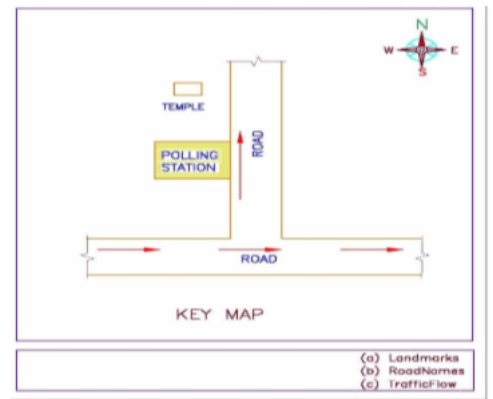

கையொப்பம்

Nazri Naksha

Google Map View

Polling Station Building Front View

Polling Station Front View

Cad View

Key MAP View

| | | | | | | | | | | | |
|-------|------------|---|--------------------|----|------------|--|--------------------|----|------------|---|--------------------|
| 1 | RRJ1909217 | பெயர் : மணிகண்டன் தந்தை பெயர்: இராசமணி வீட்டு எண் : 1-2 வயது : 44 பாலினம் : ஆண் | Photo is available | 2 | RRJ1909084 | பெயர் : கிறிஸ்டி அனிதா கணவர் பெயர்: மரிய குணசீலன் வீட்டு எண் : 1-2 வயது : 38 பாலினம் : பெண் | Photo is available | 3 | MGG2540714 | பெயர் : விஜயா கணவர் பெயர்: ராஜகோபால் வீட்டு எண் : 1/2 - 53சி1பி வயது : 53 பாலினம் : பெண் | Photo is available |
| 4 | RRJ3040458 | பெயர் : மீனா சிவபெருமாள் சிவபெருமாள் தந்தை பெயர்: ஃபாடர் ஃபாடர் வீட்டு எண் : 1/2,6 வயது : 33 பாலினம் : பெண் | Photo is available | 5 | RRJ2191278 | பெயர் : ரமேஷ் தாயின் பெயர்: ராஜேஸ்வரி வீட்டு எண் : 1-26J வயது : 44 பாலினம் : ஆண் | Photo is available | 6 | RRJ2117463 | பெயர் : ராஜேஸ்வரி கணவர் பெயர்: ரமேஷ் வீட்டு எண் : 1-26J வயது : 37 பாலினம் : பெண் | Photo is available |
| 7 | RRJ1805191 | பெயர் : ராமகிருஷ்ணன் தந்தை பெயர்: செல்லம் நாடார் வீட்டு எண் : 1-71 வயது : 72 பாலினம் : ஆண் | Photo is available | 8 | RRJ1805209 | பெயர் : பூர் மதி ராம கிருஷ்ணன் கணவர் பெயர்: ராமகிருஷ்ணன் வீட்டு எண் : 1-71 வயது : 64 பாலினம் : பெண் | Photo is available | 9 | RRJ1805225 | பெயர் : சோபா கிருஷ்ணன் தந்தை பெயர்: ராமகிருஷ்ணன் வீட்டு எண் : 1-71 வயது : 30 பாலினம் : பெண் | Photo is available |
| 10 | RRJ2520211 | பெயர் : அனுஷியா தந்தை பெயர்: கண்ணன் வீட்டு எண் : 1-243F4 வயது : 27 பாலினம் : பெண் | Photo is available | 11 | RRJ2520229 | பெயர் : செளமியா தந்தை பெயர்: கண்ணன் வீட்டு எண் : 1-243F4 வயது : 25 பாலினம் : பெண் | Photo is available | 12 | RRJ3429370 | பெயர் : தேவநேசம் சந்திரகாந்தி ஜீவராஜ் கணவர் பெயர்: ஜான் ஜீவராஜ் வீட்டு எண் : 1-417 வயது : 89 பாலினம் : பெண் | Photo is available |
| 13 | RRJ2539252 | பெயர் : நாகேஸ்வரி கணவர் பெயர்: ஞானப்பிரகாசம் வீட்டு எண் : 1A வயது : 60 பாலினம் : பெண் | Photo is available | 14 | RRJ2294510 | பெயர் : சாமுவேல் தந்தை பெயர்: ஜேக்கப் வீட்டு எண் : 1B5 வயது : 73 பாலினம் : ஆண் | Photo is available | 15 | RRJ2294528 | பெயர் : அமலபாய் கணவர் பெயர்: சாமுவேல் வீட்டு எண் : 1B5 வயது : 56 பாலினம் : பெண் | Photo is available |
| #2 16 | RRJ1324045 | பெயர் : ஜெயந்தி நாராயணவடிவு கணவர் பெயர்: கண்ணன் வீட்டு எண் : 55 அ வயது : 54 பாலினம் : பெண் | Photo is available | 17 | MGG6000731 | பெயர் : சாந்தகுமாரி கணவர் பெயர்: சேகர் வீட்டு எண் : 2-43-1D-1 வயது : 54 பாலினம் : பெண் | Photo is available | 18 | RRJ1975721 | பெயர் : சேது தந்தை பெயர்: வேலப்பன் வீட்டு எண் : 2-43-A11-1 வயது : 46 பாலினம் : ஆண் | Photo is available |
| 19 | RRJ1975713 | பெயர் : தேவி கணவர் பெயர்: சேது வீட்டு எண் : 2-43-A11-1 வயது : 39 பாலினம் : பெண் | Photo is available | 20 | RRJ2306595 | பெயர் : துரேஷ்நவின் தந்தை பெயர்: கலைசெல்வன் வீட்டு எண் : 2-53I வயது : 35 பாலினம் : ஆண் | Photo is available | 21 | RRJ2306587 | பெயர் : துரேஷ்நவின் தந்தை பெயர்: கலைசெல்வன் வீட்டு எண் : 2-53I வயது : 32 பாலினம் : ஆண் | Photo is available |
| 22 | MGG5271986 | பெயர் : மூர்த்தி தந்தை பெயர்: சுவாமிகண் வீட்டு எண் : 2-65A3 வயது : 69 பாலினம் : ஆண் | Photo is available | 23 | MGG5271994 | பெயர் : வசந்தாள் கணவர் பெயர்: மூர்த்தி வீட்டு எண் : 2-65A3 வயது : 65 பாலினம் : பெண் | Photo is available | 24 | MGG5272000 | பெயர் : தினேஷ்குமார் தந்தை பெயர்: மூர்த்தி வீட்டு எண் : 2-65A3 வயது : 41 பாலினம் : ஆண் | Photo is available |
| 25 | RRJ0233601 | பெயர் : மதன்குமார் தந்தை பெயர்: மூர்த்தி வீட்டு எண் : 2-65-A3 வயது : 45 பாலினம் : ஆண் | Photo is available | 26 | RRJ0233585 | பெயர் : வினோ கணவர் பெயர்: மதன்குமார் வீட்டு எண் : 2-65-A3 வயது : 44 பாலினம் : பெண் | Photo is available | 27 | ZZK1537968 | பெயர் : தெய்வ கனி தந்தை பெயர்: ராமசிங் வீட்டு எண் : 2சி/2 வயது : 41 பாலினம் : பெண் | Photo is available |
| 28 | RRJ2137677 | பெயர் : மணிகண்டன் தந்தை பெயர்: லூக்கால் வீட்டு எண் : 3/272 டி வயது : 55 பாலினம் : ஆண் | Photo is available | 29 | RRJ2137750 | பெயர் : சாந்தி கணவர் பெயர்: மணிகண்டன் வீட்டு எண் : 3/272டி வயது : 53 பாலினம் : பெண் | Photo is available | 30 | RRJ3429313 | பெயர் : ஜான்காட்சன் வின்சென்ட் தந்தை பெயர்: வின்சென்ட் வீட்டு எண் : 4/95 வயது : 29 பாலினம் : ஆண் | Photo is available |