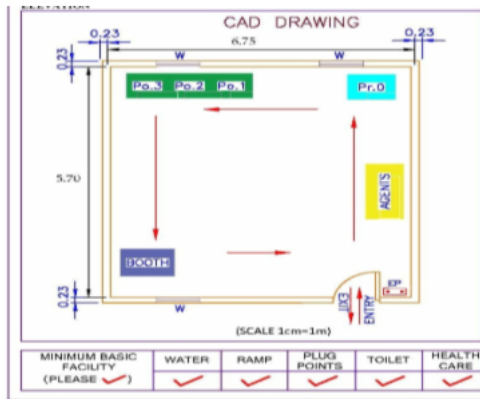

Google Map View

Polling Station Building Front View

Polling Station Front View

Cad View

Key MAP View

1 பெயர் : லாரிதம் கணவர் பெயர் : அகஸ்டின் வீட்டு எண் : 1-3 வயது : 78 பாலினம் : பெண் Photo is available	RRJ2000107	2 பெயர் : ராகுல் பெல்லார்மின் தந்தை பெயர் : தாமஸ் பெல்லார்மின் வீட்டு எண் : 1-3-5A வயது : 28 பாலினம் : ஆண் Photo is available	RRJ2138428	3 பெயர் : தாமஸ் பெல்லார்மின் தந்தை பெயர் : ராசையா வீட்டு எண் : 1-3-5A1 வயது : 63 பாலினம் : ஆண் Photo is available	RRJ2673168
4 பெயர் : லெல்லிஸ் கமிலஸ் கணவர் பெயர் : தாமஸ் பெல்லார்மின் வீட்டு எண் : 1-3-5A1 வயது : 55 பாலினம் : பெண் Photo is available	RRJ2673176	5 பெயர் : வேதசிரோமணி தந்தை பெயர் : யோவான் வீட்டு எண் : 1-3-12B வயது : 70 பாலினம் : ஆண் Photo is available	RRJ0036681	6 பெயர் : சுகந்திஸ்டெல்லாபாய் கணவர் பெயர் : வேதசிரோமணி வீட்டு எண் : 1-3-12B வயது : 59 பாலினம் : பெண் Photo is available	MGG5289426
7 பெயர் : ஜெர்லின் தந்தை பெயர் : வேதசிரோமணி வீட்டு எண் : 1-3-12பி வயது : 25 பாலினம் : ஆண் Photo is available	RRJ2391803	8 பெயர் : விஜயன் தந்தை பெயர் : கொச்சு பிள்ளை வீட்டு எண் : 1-3-12-C வயது : 56 பாலினம் : ஆண் Photo is available	RRJ1325927	9 பெயர் : அகஸ்டின் கப்பர் சிங் தந்தை பெயர் : அகஸ்டின் தங்கராஜ் வீட்டு எண் : 1-3-12C-1 வயது : 48 பாலினம் : ஆண் Photo is available	RRJ0036533
10 பெயர் : பிரஸ்கில்லாள் கணவர் பெயர் : அகஸ்டின் கப்பர் சிங் வீட்டு எண் : 1-3-12C-1 வயது : 47 பாலினம் : பெண் Photo is available	RRJ0036541	11 பெயர் : அகஸ்டின் தங்கராஜ் தந்தை பெயர் : சுப்பையா வீட்டு எண் : 1-312-C-1 வயது : 79 பாலினம் : ஆண் Photo is available	RRJ2070266	12 பெயர் : ஜானி நெல்சன் எபனேசர் தந்தை பெயர் : ஜான் ஹாரிஸ்ராப் வீட்டு எண் : 1-B வயது : 60 பாலினம் : ஆண் Photo is available	RRJ1015130
13 பெயர் : பிரபா கணவர் பெயர் : ஜானி நெல்சன் எபனேசர் வீட்டு எண் : 1-B வயது : 58 பாலினம் : பெண் Photo is available	RRJ1565597	14 பெயர் : நிதிஷ் ரிச்சர்ட் ராய் தந்தை பெயர் : ஜானி நெல்சன் எபனேசர் வீட்டு எண் : 1-B வயது : 27 பாலினம் : ஆண் Photo is available	RRJ2369361	15 பெயர் : ஜெனிஷா தந்தை பெயர் : சுந்தர்சிங் வீட்டு எண் : 1D வயது : 31 பாலினம் : பெண் Photo is available	RRJ1693993
16 பெயர் : ஜெபிஷா தந்தை பெயர் : சுந்தர் சிங் வீட்டு எண் : 1e வயது : 27 பாலினம் : பெண் Photo is available	RRJ2346377	17 பெயர் : சுந்தர் சிங் தந்தை பெயர் : ஏசுதாசையா வீட்டு எண் : 1-D வயது : 57 பாலினம் : ஆண் Photo is available	RRJ2673143	18 பெயர் : குளோரி கணவர் பெயர் : சுந்தர்சிங் வீட்டு எண் : 1-D வயது : 56 பாலினம் : பெண் Photo is available	RRJ2673150
19 பெயர் : இக்பால் தந்தை பெயர் : ஷாகுல்ஹமீது வீட்டு எண் : 2 வயது : 59 பாலினம் : ஆண் Photo is available	RRJ2673192	20 பெயர் : நாசர் தந்தை பெயர் : ஷாகுல்ஹமீது வீட்டு எண் : 2 வயது : 56 பாலினம் : ஆண் Photo is available	MGG2396786	21 பெயர் : ஷமீனா கணவர் பெயர் : இக்பால் வீட்டு எண் : 2 வயது : 56 பாலினம் : பெண் Photo is available	MGG2394617
22 பெயர் : சிவ காயத்திரி தந்தை பெயர் : தங்கதுரை வீட்டு எண் : 2 வயது : 33 பாலினம் : பெண் Photo is available	RRJ1656800	23 பெயர் : தஸ்னீம் கணவர் பெயர் : நாசர் வீட்டு எண் : 2-1 வயது : 50 பாலினம் : பெண் Photo is available	RRJ2673200	24 பெயர் : ராஷித் தந்தை பெயர் : இக்பால் வீட்டு எண் : 2-1 வயது : 38 பாலினம் : ஆண் Photo is available	MGG5289384
25 பெயர் : முகம்மது இஜாஸ் தந்தை பெயர் : நாசர் வீட்டு எண் : 2-1 வயது : 30 பாலினம் : ஆண் Photo is available	RRJ1807189	26 பெயர் : இர்ஷானா ஆயிஷா நாசர் தந்தை பெயர் : நாசர் சா வீட்டு எண் : 2-1 ஆயிஷா மன்சில் வயது : 24 பாலினம் : பெண் Photo is available	RRJ3501517	27 பெயர் : பிஜி பெல்லார்மின் தந்தை பெயர் : தாமஸ் பெல்லார்மின்ஹு வீட்டு எண் : 2/167 டி வயது : 31 பாலினம் : ஆண் Photo is available	RRJ2070019
28 பெயர் : ஸ்ரீராம் தாயின் பெயர் : நேசம்மாள் வீட்டு எண் : 3/1 ஏ வயது : 81 பாலினம் : ஆண் Photo is available	RRJ2526754	29 பெயர் : மரிய பொன்னம்மாள் கணவர் பெயர் : ஸ்ரீராம் வீட்டு எண் : 3/1ஏ வயது : 71 பாலினம் : பெண் Photo is available	RRJ2526762	30 பெயர் : சசிகலா கணவர் பெயர் : அனீஷ் எப்ரேம் வீட்டு எண் : 3-10 வயது : 41 பாலினம் : பெண் Photo is available	RRJ2228013