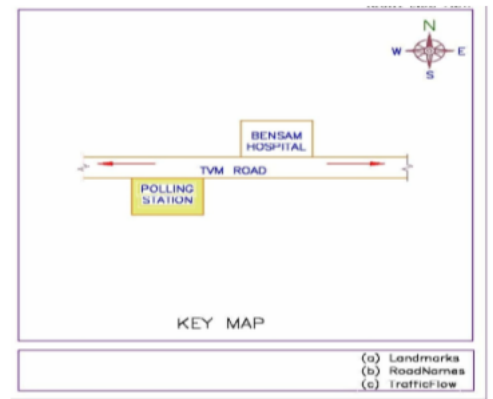

Google Map View

Polling Station Building Front View

Polling Station Front View

Cad View

Key MAP View

1 பெயர் : லாரிதம் கணவர் பெயர் : அகஸ்டின் வீட்டு எண் : 1-3 வயது : 78 பாலினம் : பெண் Photo is available	RRJ2000107	2 பெயர் : ராகுல் பெல்லார்மின் தந்தை பெயர் : தாமஸ் பெல்லார்மின் வீட்டு எண் : 1-3-5A வயது : 28 பாலினம் : ஆண் Photo is available	RRJ2138428	3 பெயர் : தாமஸ் பெல்லார்மின் தந்தை பெயர் : ராசையா வீட்டு எண் : 1-3-5A1 வயது : 63 பாலினம் : ஆண் Photo is available	RRJ2673168
4 பெயர் : லெல்லிஸ் கமிலஸ் கணவர் பெயர் : தாமஸ் பெல்லார்மின் வீட்டு எண் : 1-3-5A1 வயது : 55 பாலினம் : பெண் Photo is available	RRJ2673176	5 பெயர் : வேதசிரோமணி தந்தை பெயர் : யோவான் வீட்டு எண் : 1-3-12B வயது : 70 பாலினம் : ஆண் Photo is available	RRJ0036681	6 பெயர் : சுகந்திஸ்டெல்லாபாய் கணவர் பெயர் : வேதசிரோமணி வீட்டு எண் : 1-3-12B வயது : 59 பாலினம் : பெண் Photo is available	MGG5289426
7 பெயர் : ஜெர்லின் தந்தை பெயர் : வேதசிரோமணி வீட்டு எண் : 1-3-12பி வயது : 25 பாலினம் : ஆண் Photo is available	RRJ2391803	8 பெயர் : விஜயன் தந்தை பெயர் : கொச்சு பிள்ளை வீட்டு எண் : 1-3-12-C வயது : 56 பாலினம் : ஆண் Photo is available	RRJ1325927	9 பெயர் : அகஸ்டின் கப்பர் சிங் தந்தை பெயர் : அகஸ்டின் தங்கராஜ் வீட்டு எண் : 1-3-12C-1 வயது : 48 பாலினம் : ஆண் Photo is available	RRJ0036533
10 பெயர் : பிரஸ்கில்லாள் கணவர் பெயர் : அகஸ்டின் கப்பர் சிங் வீட்டு எண் : 1-3-12C-1 வயது : 47 பாலினம் : பெண் Photo is available	RRJ0036541	11 பெயர் : அகஸ்டின் தங்கராஜ் தந்தை பெயர் : சுப்பையா வீட்டு எண் : 1-312-C-1 வயது : 79 பாலினம் : ஆண் Photo is available	RRJ2070266	12 பெயர் : ஜானி நெல்சன் எபனேசர் தந்தை பெயர் : ஜான் ஹாரிஸ்ராப் வீட்டு எண் : 1-B வயது : 60 பாலினம் : ஆண் Photo is available	RRJ1015130
13 பெயர் : பிரபா கணவர் பெயர் : ஜானி நெல்சன் எபனேசர் வீட்டு எண் : 1-B வயது : 58 பாலினம் : பெண் Photo is available	RRJ1565597	14 பெயர் : நிதிஷ் ரிச்சர்ட் ராய் தந்தை பெயர் : ஜானி நெல்சன் எபனேசர் வீட்டு எண் : 1-B வயது : 27 பாலினம் : ஆண் Photo is available	RRJ2369361	15 பெயர் : ஜெனிஷா தந்தை பெயர் : சுந்தர்சிங் வீட்டு எண் : 1D வயது : 31 பாலினம் : பெண் Photo is available	RRJ1693993
16 பெயர் : ஜெபிஷா தந்தை பெயர் : சுந்தர் சிங் வீட்டு எண் : 1e வயது : 27 பாலினம் : பெண் Photo is available	RRJ2346377	17 பெயர் : சுந்தர் சிங் தந்தை பெயர் : ஏசுதாசையா வீட்டு எண் : 1-D வயது : 57 பாலினம் : ஆண் Photo is available	RRJ2673143	18 பெயர் : குளோரி கணவர் பெயர் : சுந்தர்சிங் வீட்டு எண் : 1-D வயது : 56 பாலினம் : பெண் Photo is available	RRJ2673150
19 பெயர் : இக்பால் தந்தை பெயர் : ஷாகுல்ஹமீது வீட்டு எண் : 2 வயது : 59 பாலினம் : ஆண் Photo is available	RRJ2673192	20 பெயர் : நாசர் தந்தை பெயர் : ஷாகுல்ஹமீது வீட்டு எண் : 2 வயது : 56 பாலினம் : ஆண் Photo is available	MGG2396786	21 பெயர் : ஷமீனா கணவர் பெயர் : இக்பால் வீட்டு எண் : 2 வயது : 56 பாலினம் : பெண் Photo is available	MGG2394617
22 பெயர் : சிவ காயத்திரி தந்தை பெயர் : தங்கதுரை வீட்டு எண் : 2 வயது : 33 பாலினம் : பெண் Photo is available	RRJ1656800	23 பெயர் : தஸ்னீம் கணவர் பெயர் : நாசர் வீட்டு எண் : 2-1 வயது : 50 பாலினம் : பெண் Photo is available	RRJ2673200	24 பெயர் : ராஷித் தந்தை பெயர் : இக்பால் வீட்டு எண் : 2-1 வயது : 38 பாலினம் : ஆண் Photo is available	MGG5289384
25 பெயர் : முகம்மது இஜாஸ் தந்தை பெயர் : நாசர் வீட்டு எண் : 2-1 வயது : 30 பாலினம் : ஆண் Photo is available	RRJ1807189	26 பெயர் : இர்ஷானா ஆயிஷா நாசர் தந்தை பெயர் : நாசர் சா வீட்டு எண் : 2-1 ஆயிஷா மன்சில் வயது : 24 பாலினம் : பெண் Photo is available	RRJ3501517	27 பெயர் : பிஜி பெல்லார்மின் தந்தை பெயர் : தாமஸ் பெல்லார்மின்ஹு வீட்டு எண் : 2/167 டி வயது : 31 பாலினம் : ஆண் Photo is available	RRJ2070019
28 பெயர் : ஸ்ரீராம் தாயின் பெயர் : நேசம்மாள் வீட்டு எண் : 3/1 ஏ வயது : 81 பாலினம் : ஆண் Photo is available	RRJ2526754	29 பெயர் : மரிய பொன்னம்மாள் கணவர் பெயர் : ஸ்ரீராம் வீட்டு எண் : 3/1ஏ வயது : 71 பாலினம் : பெண் Photo is available	RRJ2526762	30 பெயர் : சசிகலா கணவர் பெயர் : அனீஷ் எப்ரேம் வீட்டு எண் : 3-10 வயது : 41 பாலினம் : பெண் Photo is available	RRJ2228013