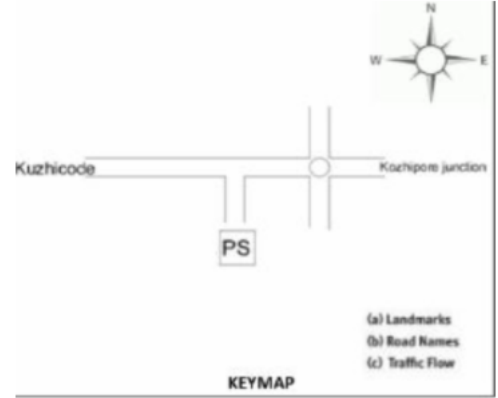

Cad View

Key MAP View