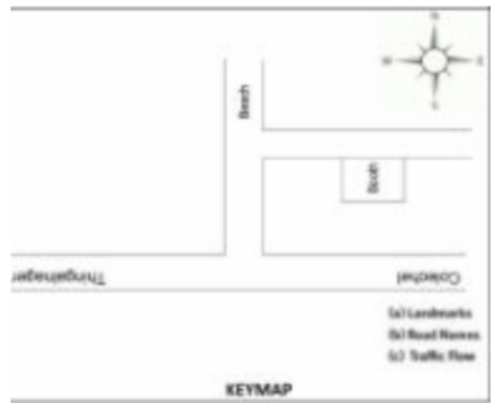

Google Map View

Polling Station Building Front View

Polling Station Front View

Cad View

Key MAP View

1 பெயர் : அப்துல்காதர் தந்தை பெயர்: காறாமைதீன் வீட்டு எண் : 1-1 வயது : 44 பாலினம் : ஆண்	SOO1046440 Photo is available	2 பெயர் : மஞ்சளா தந்தை பெயர்: கணேசன் வீட்டு எண் : 1/122 வயது : 27 பாலினம் : பெண்	SOO2007193 Photo is available	3 பெயர் : சரன் தந்தை பெயர்: ஐய்யப்பன் வீட்டு எண் : 2-2 வயது : 32 பாலினம் : ஆண்	SOO1755925 Photo is available
4 பெயர் : விஜிலா ராணி தந்தை பெயர்: தங்கராஜ் வீட்டு எண் : 2-7ஏ1 வயது : 39 பாலினம் : பெண்	SOO3063195 Photo is available	5 பெயர் : நாகராஜன் தந்தை பெயர்: சிவதாணுபிள்ளை வீட்டு எண் : 2-21-1 வயது : 45 பாலினம் : ஆண்	FMG3521663 Photo is available	6 பெயர் : சுபினா பானு உ கணவர் பெயர்: அபுதாஹிர் மீ வீட்டு எண் : 2-22 வயது : 28 பாலினம் : பெண்	SOO2824035 Photo is available
7 பெயர் : விக்னேஷ் தந்தை பெயர்: செல்வப்பன் வீட்டு எண் : 2-22a வயது : 30 பாலினம் : ஆண்	SOO1661784 Photo is available	8 பெயர் : மி நாசர் தந்தை பெயர்: மீராமைதீன் வீட்டு எண் : 2-22 சி வயது : 57 பாலினம் : ஆண்	SOO2392975 Photo is available	9 பெயர் : ரம்லா கணவர் பெயர்: முகமது நாசர் - வீட்டு எண் : 2-22சி வயது : 47 பாலினம் : பெண்	SOO1279173 Photo is available
10 பெயர் : நா சமீர் தந்தை பெயர்: நாசர் வீட்டு எண் : 2-22 சி வயது : 31 பாலினம் : ஆண்	SOO2151678 Photo is available	11 பெயர் : அருண் தந்தை பெயர்: ஐயப்பன் வீட்டு எண் : 2-30 வயது : 33 பாலினம் : ஆண்	SOO1279066 Photo is available	12 பெயர் : அஜித் தந்தை பெயர்: நடராஜன் வீட்டு எண் : 2-57 வயது : 27 பாலினம் : ஆண்	SOO2044733 Photo is available
13 பெயர் : கிருஷ்ண ஆனந்தி தந்தை பெயர்: தாணு பிள்ளை வீட்டு எண் : 2-102 வயது : 32 பாலினம் : பெண்	SOO1453877 Photo is available	14 பெயர் : விஜிலா கணவர் பெயர்: சசிகுமார் வீட்டு எண் : 2-104 வயது : 45 பாலினம் : பெண்	SOO1208867 Photo is available	15 பெயர் : முகம்மது இஸ்மாயில் தந்தை பெயர்: முகம்மதுஅப்துல் காதர் வீட்டு எண் : 2-105/1 வயது : 54 பாலினம் : ஆண்	SOO3058229 Photo is available
16 பெயர் : ஆட்லின்ஜெனிபர் தந்தை பெயர்: ஜார்ஜ் வீட்டு எண் : 2-107 வயது : 42 பாலினம் : ஆண்	FMG2314888 Photo is available	17 பெயர் : ஜெசிகில்லா கணவர் பெயர்: பிரைட் வீட்டு எண் : 2-107 வயது : 34 பாலினம் : பெண்	FMG3301595 Photo is available	18 பெயர் : லாபினி தந்தை பெயர்: துரைராஜ் வீட்டு எண் : 2-107-2 வயது : 29 பாலினம் : பெண்	SOO1756261 Photo is available
19 பெயர் : நசீரா பீவி கணவர் பெயர்: மாகின் அபுபக்கர் வீட்டு எண் : 2-107-5 வயது : 55 பாலினம் : பெண்	SOO2951325 Photo is available	20 பெயர் : அலி பாத்திமா சுதினா தந்தை பெயர்: மாகின் அபுபக்கர் வீட்டு எண் : 2-107/5 வயது : 24 பாலினம் : பெண்	SOO2856557 Photo is available	21 பெயர் : பாத்திமா நஜ்மா தந்தை பெயர்: மகின் அபுபக்கர் வீட்டு எண் : 2-107-5 வயது : 23 பாலினம் : பெண்	SOO2954360 Photo is available
22 பெயர் : செய்யது நதீர் உசேன் தந்தை பெயர்: மாஹின் அபுபக்கர் வீட்டு எண் : 2-107/5 வயது : 21 பாலினம் : ஆண்	SOO3145547 Photo is available	23 பெயர் : லிங்கம் தந்தை பெயர்: இசக்கிமுத்து வீட்டு எண் : 2-107/9 வயது : 33 பாலினம் : ஆண்	SOO3298759 Photo is available	24 பெயர் : பு சந்தோஷ் குமார் தந்தை பெயர்: புஷ்பாகரன் வீட்டு எண் : 2-108/1 வயது : 52 பாலினம் : ஆண்	SOO3378783 Photo is available
25 பெயர் : ஷபீர் அகமது தந்தை பெயர்: யூசுப் வீட்டு எண் : 2-112-6 வயது : 33 பாலினம் : ஆண்	SOO1383595 Photo is available	26 பெயர் : முஹம்மது ரசூல் தந்தை பெயர்: யூசுப் வீட்டு எண் : 2-112-6 வயது : 32 பாலினம் : ஆண்	SOO1383546 Photo is available	27 பெயர் : செய்யது தந்தை பெயர்: முகம்மது சாலி வீட்டு எண் : 2-116 வயது : 51 பாலினம் : ஆண்	SOO2227726 Photo is available
28 பெயர் : அஜிதா கணவர் பெயர்: செய்யது வீட்டு எண் : 2-116 வயது : 50 பாலினம் : பெண்	SOO2221257 Photo is available	S2 29 பெயர் : ஷாலிகா பர்வின் தந்தை பெயர்: செய்யது வீட்டு எண் : 2-116 வயது : 27 பாலினம் : பெண்	SOO2221117 Photo is available	30 பெயர் : வசந்தா கணவர் பெயர்: குமரேசன் வீட்டு எண் : 2-117-1 வயது : 58 பாலினம் : பெண்	FMG3411543 Photo is available