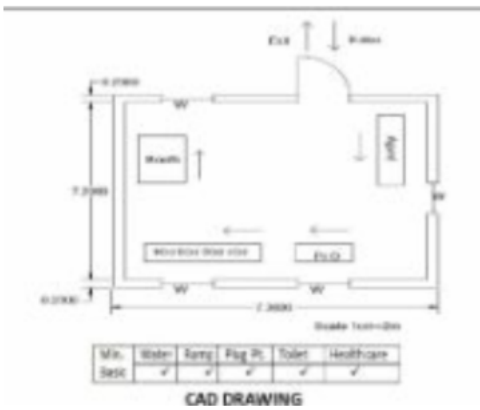

Google Map View

Polling Station Building Front View

Polling Station Front View

Cad View

Key MAP View

1 பெயர் : அப்துல்காதர் தந்தை பெயர்: காறாமைதீன் வீட்டு எண் : 1-1 வயது : 44 பாலினம் : ஆண்	SOO1046440 Photo is available	2 பெயர் : மஞ்சளா தந்தை பெயர்: கணேசன் வீட்டு எண் : 1/122 வயது : 27 பாலினம் : பெண்	SOO2007193 Photo is available	3 பெயர் : சரன் தந்தை பெயர்: ஐய்யப்பன் வீட்டு எண் : 2-2 வயது : 32 பாலினம் : ஆண்	SOO1755925 Photo is available
4 பெயர் : விஜிலா ராணி தந்தை பெயர்: தங்கராஜ் வீட்டு எண் : 2-7ஏ1 வயது : 39 பாலினம் : பெண்	SOO3063195 Photo is available	5 பெயர் : நாகராஜன் தந்தை பெயர்: சிவதாணுபிள்ளை வீட்டு எண் : 2-21-1 வயது : 45 பாலினம் : ஆண்	FMG3521663 Photo is available	6 பெயர் : சுபினா பானு உ கணவர் பெயர்: அபுதாஹிர் மீ வீட்டு எண் : 2-22 வயது : 28 பாலினம் : பெண்	SOO2824035 Photo is available
7 பெயர் : விக்னேஷ் தந்தை பெயர்: செல்வப்பன் வீட்டு எண் : 2-22a வயது : 30 பாலினம் : ஆண்	SOO1661784 Photo is available	8 பெயர் : மி நாசர் தந்தை பெயர்: மீராமைதீன் வீட்டு எண் : 2-22 சி வயது : 57 பாலினம் : ஆண்	SOO2392975 Photo is available	9 பெயர் : ரம்லா கணவர் பெயர்: முகமது நாசர் - வீட்டு எண் : 2-22சி வயது : 47 பாலினம் : பெண்	SOO1279173 Photo is available
10 பெயர் : நா சமீர் தந்தை பெயர்: நாசர் வீட்டு எண் : 2-22 சி வயது : 31 பாலினம் : ஆண்	SOO2151678 Photo is available	11 பெயர் : அருண் தந்தை பெயர்: ஐயப்பன் வீட்டு எண் : 2-30 வயது : 33 பாலினம் : ஆண்	SOO1279066 Photo is available	12 பெயர் : அஜித் தந்தை பெயர்: நடராஜன் வீட்டு எண் : 2-57 வயது : 27 பாலினம் : ஆண்	SOO2044733 Photo is available
13 பெயர் : கிருஷ்ண ஆனந்தி தந்தை பெயர்: தாணு பிள்ளை வீட்டு எண் : 2-102 வயது : 32 பாலினம் : பெண்	SOO1453877 Photo is available	14 பெயர் : விஜிலா கணவர் பெயர்: சசிகுமார் வீட்டு எண் : 2-104 வயது : 45 பாலினம் : பெண்	SOO1208867 Photo is available	15 பெயர் : முகம்மது இஸ்மாயில் தந்தை பெயர்: முகம்மதுஅப்துல் காதர் வீட்டு எண் : 2-105/1 வயது : 54 பாலினம் : ஆண்	SOO3058229 Photo is available
16 பெயர் : ஆட்லின்ஜெனிபர் தந்தை பெயர்: ஜார்ஜ் வீட்டு எண் : 2-107 வயது : 42 பாலினம் : ஆண்	FMG2314888 Photo is available	17 பெயர் : ஜெசிகில்லா கணவர் பெயர்: பிரைட் வீட்டு எண் : 2-107 வயது : 34 பாலினம் : பெண்	FMG3301595 Photo is available	18 பெயர் : லாபினி தந்தை பெயர்: துரைராஜ் வீட்டு எண் : 2-107-2 வயது : 29 பாலினம் : பெண்	SOO1756261 Photo is available
19 பெயர் : நசீரா பீவி கணவர் பெயர்: மாகின் அபுபக்கர் வீட்டு எண் : 2-107-5 வயது : 55 பாலினம் : பெண்	SOO2951325 Photo is available	20 பெயர் : அலி பாத்திமா சுதினா தந்தை பெயர்: மாகின் அபுபக்கர் வீட்டு எண் : 2-107/5 வயது : 24 பாலினம் : பெண்	SOO2856557 Photo is available	21 பெயர் : பாத்திமா நஜ்மா தந்தை பெயர்: மகின் அபுபக்கர் வீட்டு எண் : 2-107-5 வயது : 23 பாலினம் : பெண்	SOO2954360 Photo is available
22 பெயர் : செய்யது நதீர் உசேன் தந்தை பெயர்: மாஹின் அபுபக்கர் வீட்டு எண் : 2-107/5 வயது : 21 பாலினம் : ஆண்	SOO3145547 Photo is available	23 பெயர் : லிங்கம் தந்தை பெயர்: இசக்கிமுத்து வீட்டு எண் : 2-107/9 வயது : 33 பாலினம் : ஆண்	SOO3298759 Photo is available	24 பெயர் : பு சந்தோஷ் குமார் தந்தை பெயர்: புஷ்பாகரன் வீட்டு எண் : 2-108/1 வயது : 52 பாலினம் : ஆண்	SOO3378783 Photo is available
25 பெயர் : ஷபீர் அகமது தந்தை பெயர்: யூசுப் வீட்டு எண் : 2-112-6 வயது : 33 பாலினம் : ஆண்	SOO1383595 Photo is available	26 பெயர் : முஹம்மது ரசூல் தந்தை பெயர்: யூசுப் வீட்டு எண் : 2-112-6 வயது : 32 பாலினம் : ஆண்	SOO1383546 Photo is available	27 பெயர் : செய்யது தந்தை பெயர்: முகம்மது சாலி வீட்டு எண் : 2-116 வயது : 51 பாலினம் : ஆண்	SOO2227726 Photo is available
28 பெயர் : அஜிதா கணவர் பெயர்: செய்யது வீட்டு எண் : 2-116 வயது : 50 பாலினம் : பெண்	SOO2221257 Photo is available	S2 29 பெயர் : ஷாலிகா பர்வின் தந்தை பெயர்: செய்யது வீட்டு எண் : 2-116 வயது : 27 பாலினம் : பெண்	SOO2221117 Photo is available	30 பெயர் : வசந்தா கணவர் பெயர்: குமரேசன் வீட்டு எண் : 2-117-1 வயது : 58 பாலினம் : பெண்	FMG3411543 Photo is available