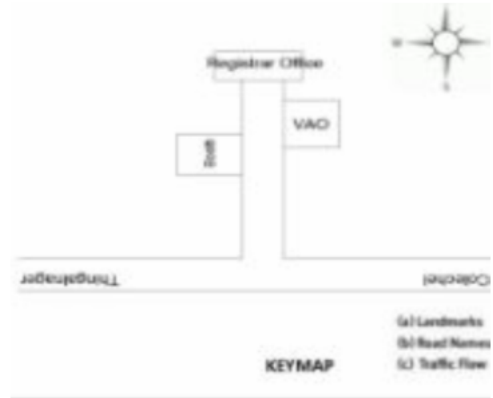

Google Map View

Polling Station Building Front View

Polling Station Front View

Cad View

Key MAP View

<p>1</p> <p>SOO1836782</p> <p>பெயர் : ஜெப பிரியா தந்தை பெயர்: ஏசு தாஸ் வீட்டு எண் : 1-1521 வயது : 30 பாலினம் : பெண்</p> <p>Photo is available</p>	<p>2</p> <p>SOO1836956</p> <p>பெயர் : நெனிலெட் தந்தை பெயர்: வியாகுல முத்து வீட்டு எண் : 1-169 வயது : 34 பாலினம் : பெண்</p> <p>Photo is available</p>	<p>3</p> <p>SOO2225514</p> <p>பெயர் : சுசிலா கணவர் பெயர்: செந்தில் குமார் வீட்டு எண் : 2-84, வயது : 38 பாலினம் : பெண்</p> <p>Photo is available</p>
<p>4</p> <p>SOO2949030</p> <p>பெயர் : திவ்யா தந்தை பெயர்: சுந்தர்ராஜ் வீட்டு எண் : 2 195 1 வயது : 28 பாலினம் : பெண்</p> <p>Photo is available</p>	<p>5</p> <p>SOO2948990</p> <p>பெயர் : திலீப் தந்தை பெயர்: சுந்தர் ராஜ் வீட்டு எண் : 2 195 1 வயது : 27 பாலினம் : ஆண்</p> <p>Photo is available</p>	<p>6</p> <p>SOO1020650</p> <p>பெயர் : தீஸ்மாஸ் தந்தை பெயர்: பனியடிமை வீட்டு எண் : 2-247-19 வயது : 69 பாலினம் : ஆண்</p> <p>Photo is available</p>
<p>7</p> <p>SOO1020668</p> <p>பெயர் : மரிய எல்பரின் கணவர் பெயர்: தீஸ்மாஸ் வீட்டு எண் : 2-247-19 வயது : 58 பாலினம் : பெண்</p> <p>Photo is available</p>	<p>8</p> <p>SOO1074129</p> <p>பெயர் : மனு ஸ்டீபன் தந்தை பெயர்: தீஸ்மாஸ் வீட்டு எண் : 2-247-19 வயது : 35 பாலினம் : ஆண்</p> <p>Photo is available</p>	<p>9</p> <p>SOO2086148</p> <p>பெயர் : சபிதா கணவர் பெயர்: மகேஷ் வீட்டு எண் : 2-25/6 வயது : 37 பாலினம் : பெண்</p> <p>Photo is available</p>
<p>10</p> <p>SOO2105609</p> <p>பெயர் : முகம்மது சாதிக் தந்தை பெயர்: சாகுல் அமீது வீட்டு எண் : 2-275-2 வயது : 48 பாலினம் : ஆண்</p> <p>Photo is available</p>	<p>11</p> <p>SOO1836857</p> <p>பெயர் : நசியா கணவர் பெயர்: முகம்மது சாதிக் வீட்டு எண் : 2-275-2 வயது : 40 பாலினம் : பெண்</p> <p>Photo is available</p>	<p>12</p> <p>SOO0048629</p> <p>பெயர் : நடராஜ பிள்ளை தந்தை பெயர்: வேலாயுதன் பிள்ளை வீட்டு எண் : 3-7B-92A வயது : 66 பாலினம் : ஆண்</p> <p>Photo is available</p>
<p>13</p> <p>SOO3080801</p> <p>பெயர் : சம் சுதின் தந்தை பெயர்: சரபுநிஷா வீட்டு எண் : 3-22ஏஃப வயது : 62 பாலினம் : ஆண்</p> <p>Photo is available</p>	<p>14</p> <p>SOO3080470</p> <p>பெயர் : முகம்மது சாதிக் தந்தை பெயர்: முகம்மது சாதிக் சம்சுதீன் வீட்டு எண் : 3/22ஏஃப வயது : 35 பாலினம் : ஆண்</p> <p>Photo is available</p>	<p>15</p> <p>SOO3080348</p> <p>பெயர் : அல்பினா கணவர் பெயர்: முகம்மது சபீக் வீட்டு எண் : 3-22ஏஃப வயது : 25 பாலினம் : பெண்</p> <p>Photo is available</p>
<p>16</p> <p>SOO2897072</p> <p>பெயர் : ஹனினா கணவர் பெயர்: ஷேக் முஜிபுர் ரஹ்மான் வீட்டு எண் : 3-25 வயது : 46 பாலினம் : பெண்</p> <p>Photo is available</p>	<p>17</p> <p>FMG2603215</p> <p>பெயர் : சீலா கணவர் பெயர்: புருஷோத்தமன் வீட்டு எண் : 3-34 வயது : 43 பாலினம் : பெண்</p> <p>Photo is available</p>	<p>18</p> <p>SOO2402519</p> <p>பெயர் : முருகன் தந்தை பெயர்: முத்துசாமிபிள்ளை வீட்டு எண் : 3-35 வயது : 74 பாலினம் : ஆண்</p> <p>Photo is available</p>
<p>19</p> <p>FMG3410149</p> <p>பெயர் : விஜயலெட்சுமி கணவர் பெயர்: முருகன் வீட்டு எண் : 3-35 வயது : 63 பாலினம் : பெண்</p> <p>Photo is available</p>	<p>20</p> <p>SOO2896637</p> <p>பெயர் : ஐயப்பன் தந்தை பெயர்: தங்கப்பன் வீட்டு எண் : 3-35 வயது : 61 பாலினம் : ஆண்</p> <p>Photo is available</p>	<p>21</p> <p>FMG1001049</p> <p>பெயர் : சிவதாஸ் தந்தை பெயர்: முருகன் வீட்டு எண் : 3-35 வயது : 43 பாலினம் : ஆண்</p> <p>Photo is available</p>
<p>22</p> <p>FMG2602332</p> <p>பெயர் : பிரபு தந்தை பெயர்: முருகன் வீட்டு எண் : 3-35 வயது : 42 பாலினம் : ஆண்</p> <p>Photo is available</p>	<p>23</p> <p>SOO2402527</p> <p>பெயர் : சரஸ்வதி கணவர் பெயர்: சதாசிவம் வீட்டு எண் : 3-36 வயது : 75 பாலினம் : பெண்</p> <p>Photo is available</p>	<p>24</p> <p>SOO2402535</p> <p>பெயர் : கிருஷ்ணகுமார் தந்தை பெயர்: சதாசிவன் வீட்டு எண் : 3-36 வயது : 49 பாலினம் : ஆண்</p> <p>Photo is available</p>
<p>25</p> <p>SOO2402543</p> <p>பெயர் : சிவபிரசாத் தந்தை பெயர்: சதாசிவம் வீட்டு எண் : 3-36 வயது : 47 பாலினம் : ஆண்</p> <p>Photo is available</p>	<p>26</p> <p>SOO1888247</p> <p>பெயர் : சுபர்ஷினி தந்தை பெயர்: சிவகுமார் வீட்டு எண் : 3-37 வயது : 28 பாலினம் : பெண்</p> <p>Photo is available</p>	<p>27</p> <p>SOO3143500</p> <p>பெயர் : ஷிவேந்திரஜித் சி சு தாயின் பெயர்: சுதா வீட்டு எண் : 3/37 வயது : 23 பாலினம் : ஆண்</p> <p>Photo is available</p>
<p>28</p> <p>FMG1001569</p> <p>பெயர் : கண்ணன் தந்தை பெயர்: செல்லக்கண்ணாடார் வீட்டு எண் : 3-37-1 வயது : 60 பாலினம் : ஆண்</p> <p>Photo is available</p>	<p>29</p> <p>SOO2402550</p> <p>பெயர் : ஸ்டெல்லா இதரர் பெயர்: கண்ணன் வீட்டு எண் : 3-37-1 வயது : 53 பாலினம் : பெண்</p> <p>Photo is available</p>	<p>30</p> <p>SOO2105559</p> <p>பெயர் : பிரியதர்ஷினி தந்தை பெயர்: கண்ணன் வீட்டு எண் : 3-37-1 வயது : 25 பாலினம் : பெண்</p> <p>Photo is available</p>