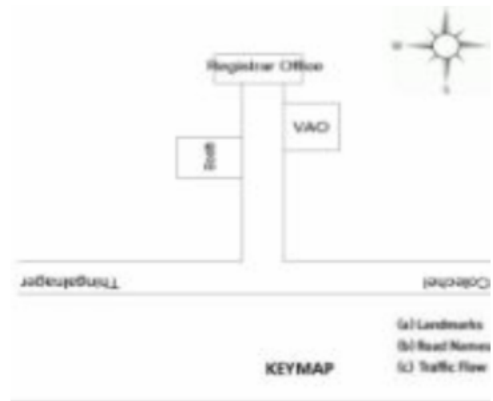

Key MAP View