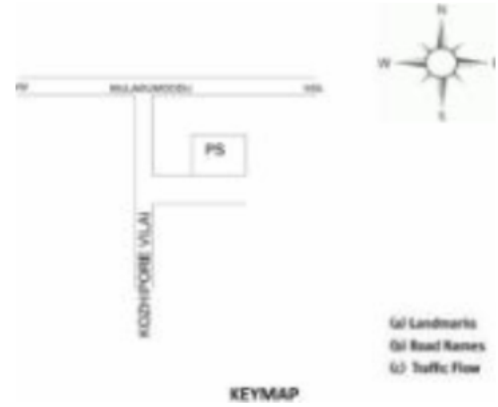

Google Map View

Polling Station Building Front View

Polling Station Front View

Cad View

Key MAP View

1	KVF3021359	பெயர் : செல்லத்துரை தந்தை பெயர்: தங்கமணி வீட்டு எண் : 1 வயது : 69 பாலினம் : ஆண்	Photo is available	2	SOO2265841	பெயர் : சரோஜா கணவர் பெயர்: செல்லத்துரை வீட்டு எண் : 1 வயது : 61 பாலினம் : பெண்	Photo is available	3	SOO2265858	பெயர் : பாலுபிள்ளை தந்தை பெயர்: தங்கமணி வீட்டு எண் : 2 வயது : 92 பாலினம் : ஆண்	Photo is available
4	KVF2054252	பெயர் : புஷ்பராணி கணவர் பெயர்: பாலுபிள்ளை வீட்டு எண் : 2 வயது : 53 பாலினம் : பெண்	Photo is available	5	SOO1926575	பெயர் : கதிசா தந்தை பெயர்: கமலேசன் வீட்டு எண் : 2-34 வயது : 28 பாலினம் : பெண்	Photo is available	6	SOO0163394	பெயர் : கமலேசன் தந்தை பெயர்: தங்கமணி வீட்டு எண் : 3 வயது : 55 பாலினம் : ஆண்	Photo is available
7	KVF2054245	பெயர் : வசந்தி கணவர் பெயர்: கமலேசன் வீட்டு எண் : 3 வயது : 46 பாலினம் : பெண்	Photo is available	8	SOO3166576	பெயர் : சோனியா மு கணவர் பெயர்: கார்னேஷ் வே வீட்டு எண் : 3/140/1 வயது : 35 பாலினம் : பெண்	Photo is available	9	SOO1898949	பெயர் : சுபா தந்தை பெயர்: சுபி கண்ணன் வீட்டு எண் : 4-5C வயது : 28 பாலினம் : பெண்	Photo is available
10	SOO1003227	பெயர் : அஜிதா கணவர் பெயர்: ஷாரவே அஜில் வீட்டு எண் : 4/159 வயது : 36 பாலினம் : பெண்	Photo is available	11	KVF3090073	பெயர் : ஜார்ஜ் தந்தை பெயர்: செபஸ்தியான் வீட்டு எண் : 6 வயது : 55 பாலினம் : ஆண்	Photo is available	12	KVF3090057	பெயர் : ஜேம்ஸ் தந்தை பெயர்: செபஸ்தியான் வீட்டு எண் : 6 வயது : 44 பாலினம் : ஆண்	Photo is available
13	KVF4050142	பெயர் : ரெட்லிங்ஷா கணவர் பெயர்: ஜார்ஜ் வீட்டு எண் : 6-27-2 வயது : 45 பாலினம் : பெண்	Photo is available	14	KVF3090131	பெயர் : கபிரியேல் தந்தை பெயர்: சுவாமிநாதன் வீட்டு எண் : 7 வயது : 70 பாலினம் : ஆண்	Photo is available	15	SOO2265882	பெயர் : ரெஜினாள் கணவர் பெயர்: கபிரியேல் வீட்டு எண் : 7 வயது : 66 பாலினம் : பெண்	Photo is available
16	KVF3090115	பெயர் : டோமி தந்தை பெயர்: கபிரியேல் வீட்டு எண் : 7 வயது : 43 பாலினம் : ஆண்	Photo is available	17	SOO1420314	பெயர் : மேரி பிறஷ்லா கணவர் பெயர்: ஜேம்ஸ் வீட்டு எண் : 7-2 வயது : 38 பாலினம் : பெண்	Photo is available	18	SOO1420496	பெயர் : ராணி கணவர் பெயர்: நெல்சன் வீட்டு எண் : 7-226 வயது : 43 பாலினம் : பெண்	Photo is available
19	SOO2265890	பெயர் : தங்கப்பன் தந்தை பெயர்: செல்லையாநாடார் வீட்டு எண் : 8 வயது : 78 பாலினம் : ஆண்	Photo is available	20	SOO2265908	பெயர் : அமிர்தபாய் கணவர் பெயர்: தங்கப்பன் வீட்டு எண் : 8 வயது : 65 பாலினம் : பெண்	Photo is available	21	KVF2053395	பெயர் : சர்ச்சில் தந்தை பெயர்: தங்கப்பன் வீட்டு எண் : 8 வயது : 41 பாலினம் : ஆண்	Photo is available
22	KVF3090149	பெயர் : கந்தன் சுவாமி தாஸ் தந்தை பெயர்: தங்கப்பன் வீட்டு எண் : 8-8 வயது : 45 பாலினம் : ஆண்	Photo is available	23	KVF3090164	பெயர் : ஜெயசங்கர் தந்தை பெயர்: செல்லப்பன் வீட்டு எண் : 9 வயது : 42 பாலினம் : ஆண்	Photo is available	24	SOO2265924	பெயர் : ஜான்சன் தந்தை பெயர்: முத்தையன் வீட்டு எண் : 9-27-4 வயது : 54 பாலினம் : ஆண்	Photo is available
25	KVF3091378	பெயர் : ஸ்ரீலதா கணவர் பெயர்: ஜான்சன் வீட்டு எண் : 9-27-4 வயது : 48 பாலினம் : பெண்	Photo is available	26	SOO2265932	பெயர் : தர்மர் தந்தை பெயர்: சுப்பிரமணியன் வீட்டு எண் : 10 வயது : 79 பாலினம் : ஆண்	Photo is available	27	KVF3089547	பெயர் : ஜெர்னிலின் பாபு தந்தை பெயர்: தர்மர் வீட்டு எண் : 10 வயது : 47 பாலினம் : ஆண்	Photo is available
28	KVF2056943	பெயர் : ஜெர்னின்குமார் தந்தை பெயர்: தர்மர் வீட்டு எண் : 10 வயது : 41 பாலினம் : ஆண்	Photo is available	29	SOO2265957	பெயர் : மேரிஸ்டெல்லா கணவர் பெயர்: தங்கநாடார் வீட்டு எண் : 11 வயது : 65 பாலினம் : பெண்	Photo is available	30	KVF3007465	பெயர் : சேகர் ஸ்ரீயக் தந்தை பெயர்: தங்கநாடார் வீட்டு எண் : 11 வயது : 43 பாலினம் : ஆண்	Photo is available