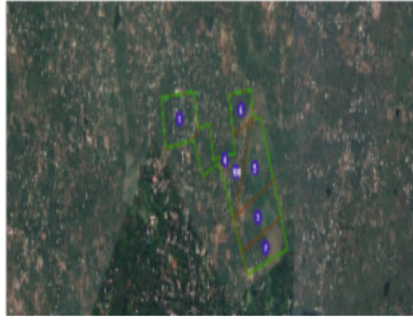

Nazri Naksha