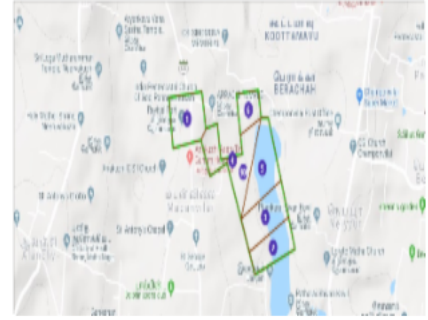

3. வாக்குச் சாவடியின் விவரங்கள்

<p>வாக்குச் சாவடியின் எண் மற்றும் பெயர் :</p> <p>112 - அரசு தொடக்கப்பள்ளி, செம்பொன்விளை, முக்கிய கட்டிடம், கிழக்குப் பாகம்.629159</p> <p>வாக்குச் சாவடியின் முகவரி :</p> <p>அரசு தொடக்கப்பள்ளி, செம்பொன்விளை, முக்கிய கட்டிடம், கிழக்குப் பாகம்.629159</p>	<p>வாக்குச் சாவடியின் வகைப்பாடு (ஆண்/பெண்/பொது)</p>	<p>பொது</p>
	<p>துணை வாக்குச் சாவடிகளின் எண்ணிக்கை :</p>	<p>0</p>

4. வாக்காளர்களின் எண்ணிக்கை

தொடங்கும் வரிசை எண்	முடியும் வரிசை எண்.	நிகர வாக்காளர்களின் எண்ணிக்கை			
		ஆண்	பெண்	மூன்றாம் பாலினம்	மொத்தம்
1	912	458	454	0	912

கையொப்பம்

Nazri Naksha

Google Map View

Polling Station Building Front View