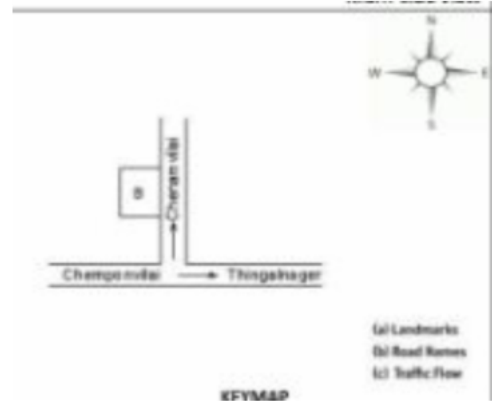

Cad View

Key MAP View