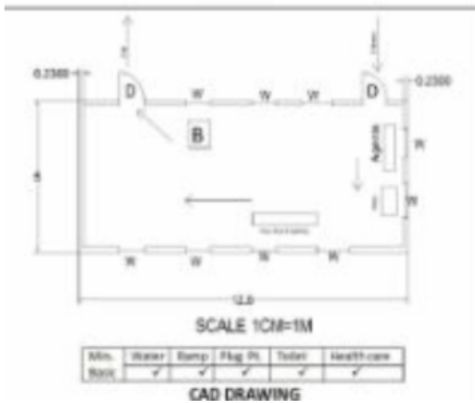

Cad View

Key MAP View