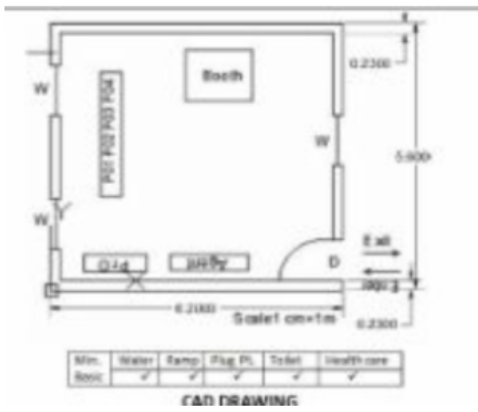

Google Map View

Polling Station Building Front View

Polling Station Front View

Cad View

Key MAP View

1 பெயர் : அலன் ராஜி கா தந்தை பெயர்: காரலூஸ் வீட்டு எண் : 3-61/3 வயது : 34 பாலினம் : ஆண்	SOO1388297 Photo is available	2 பெயர் : பொ பிளாரன்ஸ் பியூலா கணவர் பெயர்: ம . பால்துரை வீட்டு எண் : 3-76/1 வயது : 48 பாலினம் : பெண்	SOO3272838 Photo is available	3 பெயர் : சங்கர் தந்தை பெயர்: சுந்தர் வீட்டு எண் : 3AB1-4 வயது : 31 பாலினம் : ஆண்	SOO1689595 Photo is available
S 4 பெயர் : அபினந்து கி தந்தை பெயர்: கிருஷ்ண மூர்த்தி வீட்டு எண் : 5-68/1 வயது : 19 பாலினம் : ஆண்	SOO3303393 Photo is available	5 பெயர் : மணிகண்டன் தந்தை பெயர்: கொச்சமணி வீட்டு எண் : 7-13 வயது : 38 பாலினம் : ஆண்	FMG3451481 Photo is available	6 பெயர் : ராஜேஷ் தந்தை பெயர்: தவசிமுத்து வீட்டு எண் : 8-28ஏ வயது : 48 பாலினம் : ஆண்	SOO2187706 Photo is available
7 பெயர் : சைனி வீனஸ் கணவர் பெயர்: ராஜேஷ் வீட்டு எண் : 8-28ஏ வயது : 35 பாலினம் : பெண்	SOO2187698 Photo is available	8 பெயர் : புகழ் சா கணவர் பெயர்: ராஜேஷ் க வீட்டு எண் : 8-84 வயது : 33 பாலினம் : பெண்	SOO3188125 Photo is available	9 பெயர் : மினி பிரியா கணவர் பெயர்: பத்மகுமார் வீட்டு எண் : 8-90/5 வயது : 45 பாலினம் : பெண்	FMG3141397 Photo is available
10 பெயர் : ஜெஃப்ரி ஜோசப் பவுலோஸ் தந்தை பெயர்: ஜோசப் ஸ்டீபன் வீட்டு எண் : 8-92 வயது : 39 பாலினம் : ஆண்	SOO3232857 Photo is available	11 பெயர் : தனபாலன் தந்தை பெயர்: ராயப்பன் வீட்டு எண் : 8-95A வயது : 60 பாலினம் : ஆண்	SOO0151779 Photo is available	12 பெயர் : அனிஷ்ஜெபா தந்தை பெயர்: பங்கிராஸ் வீட்டு எண் : 8/152 வயது : 44 பாலினம் : ஆண்	FMG4007548 Photo is available
13 பெயர் : மெபின் தந்தை பெயர்: மோகன தாஸ் வீட்டு எண் : 8-157 வயது : 24 பாலினம் : ஆண்	SOO2959112 Photo is available	14 பெயர் : ராசையன் தந்தை பெயர்: தாமஸ் வீட்டு எண் : 8/163 வயது : 54 பாலினம் : ஆண்	FMG3237328 Photo is available	15 பெயர் : பிளாரன்ஸ்மேரி கணவர் பெயர்: ராசையன் வீட்டு எண் : 8-163 வயது : 47 பாலினம் : பெண்	FMG1883198 Photo is available
16 பெயர் : செலஸ்டின் உ தந்தை பெயர்: உத்திரியம் வீட்டு எண் : 8/164 வயது : 53 பாலினம் : ஆண்	SOO3299039 Photo is available	17 பெயர் : சுஜி கோ கணவர் பெயர்: செலஸ்டின் வீட்டு எண் : 8/164 வயது : 48 பாலினம் : பெண்	SOO3299054 Photo is available	18 பெயர் : வல்சலா கணவர் பெயர்: பத்மனாபந்தம்பி வீட்டு எண் : 9-1 வயது : 64 பாலினம் : பெண்	SOO2423200 Photo is available
19 பெயர் : திரேசம்மாள் கணவர் பெயர்: ஜெயசீலன் வீட்டு எண் : 9-1 வயது : 60 பாலினம் : பெண்	SOO2423218 Photo is available	20 பெயர் : ஸ்டான்லி தந்தை பெயர்: கோலப்பன் வீட்டு எண் : 9-1 வயது : 54 பாலினம் : ஆண்	FMG1210079 Photo is available	21 பெயர் : பத்மகுமார் தந்தை பெயர்: வேலாயுதம்பிள்ளை வீட்டு எண் : 9-1 வயது : 53 பாலினம் : ஆண்	FMG3141363 Photo is available
22 பெயர் : பிரசாத் தந்தை பெயர்: பத்மனாபந்தம்பி வீட்டு எண் : 9-1 வயது : 41 பாலினம் : ஆண்	FMG1882992 Photo is available	23 பெயர் : ரெஷ்மி லெ பு கணவர் பெயர்: பிரசாத் பவ வீட்டு எண் : 9-1 ஏ வயது : 39 பாலினம் : பெண்	SOO3057817 Photo is available	24 பெயர் : ஐயப்பன்பிள்ளை தந்தை பெயர்: பண்டுபிள்ளை வீட்டு எண் : 9-2 வயது : 84 பாலினம் : ஆண்	SOO2423234 Photo is available
25 பெயர் : சிலுவைமுத்து தந்தை பெயர்: சவரிமுத்து வீட்டு எண் : 9-2 வயது : 84 பாலினம் : ஆண்	SOO2423242 Photo is available	26 பெயர் : ஷ்ரீகுமாரந் தம்பி கே இதரர் பெயர்: பீனா பீ வீட்டு எண் : 9-2 வயது : 56 பாலினம் : ஆண்	SOO3124666 Photo is available	27 பெயர் : சுஜாதாகுமாரி தந்தை பெயர்: நீலகண்டன்பிள்ளை வீட்டு எண் : 9-2 வயது : 53 பாலினம் : பெண்	SOO0056218 Photo is available
28 பெயர் : பீனா கணவர் பெயர்: ஷ்ரீசுமாரந் டம்பீ வீட்டு எண் : 9-2 வயது : 50 பாலினம் : பெண்	SOO2959062 Photo is available	29 பெயர் : சஞ்ஜித் தந்தை பெயர்: இராதாகிருஷ்ணன் வீட்டு எண் : 9-2-1 வயது : 29 பாலினம் : ஆண்	SOO1889757 Photo is available	30 பெயர் : கீதா லைஷியஸ் ஜோயல் கணவர் பெயர்: ஜேம்ஸ் லைஷியஸ் ஜோயல் வீட்டு எண் : 9-2-3 வயது : 75 பாலினம் : பெண்	SOO1388313 Photo is available