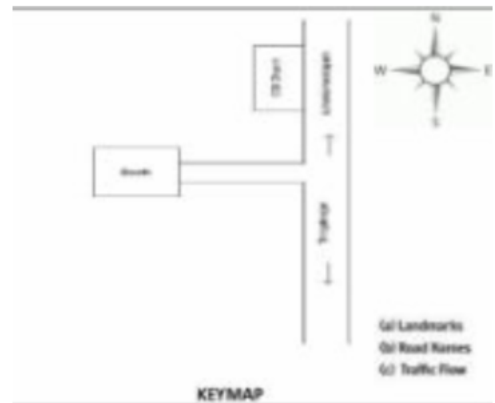

வாக்காளர் பதிவு அலுவலரின்
கையொப்பம்

Nazri Naksha

Google Map View

Polling Station Building Front View

Polling Station Front View

Cad View

Key MAP View

| | | | | | |
|--|------------|---|------------|---|------------|
| 1 பெயர் : தங்க ராணி கணவர் பெயர்: மோகன் வீட்டு எண் : 2-25A வயது : 44 பாலினம் : பெண் Photo is available | SOO1406826 | 2 பெயர் : மோகன் தந்தை பெயர்: தங்கசாமி வீட்டு எண் : 2-25A-3 வயது : 48 பாலினம் : ஆண் Photo is available | SOO2695765 | 3 பெயர் : குருசாமி தாயின் பெயர்: சரஸ்வதி வீட்டு எண் : 2-77 வயது : 41 பாலினம் : ஆண் Photo is available | SOO1465186 |
| 4 பெயர் : லதிகா மினி கணவர் பெயர்: பிரைட் சிங் வீட்டு எண் : 3-7-3 வயது : 47 பாலினம் : பெண் Photo is available | SOO1586734 | 5 பெயர் : லாவண்யா ஜெனிபர் தந்தை பெயர்: வாறன்ஸ் வீட்டு எண் : 5-24-2 வயது : 30 பாலினம் : பெண் Photo is available | SOO1666197 | 6 பெயர் : பிரீத்தி கணவர் பெயர்: வினோரெல்ற்றன் வீட்டு எண் : 5-35-1 வயது : 36 பாலினம் : பெண் Photo is available | SOO1762020 |
| 7 பெயர் : சூதா கணவர் பெயர்: ஜெகின்றோ வீட்டு எண் : 5-35-1 வயது : 35 பாலினம் : பெண் Photo is available | SOO1762012 | 8 பெயர் : ஆக்னஸ் டோமினிக் சாவியோ தந்தை பெயர்: ஜார்ஜ் மைக்கேல் வீட்டு எண் : 5-36 வயது : 31 பாலினம் : ஆண் Photo is available | SOO1981588 | 9 பெயர் : மேரி ஜெனின் ஜோசப் கு கணவர் பெயர்: டேமியன் டெரி வீட்டு எண் : 5-41ஸீ/1 வயது : 29 பாலினம் : பெண் Photo is available | SOO3140035 |
| 10 பெயர் : சாந்தா கணவர் பெயர்: பகவதியப்பன் வீட்டு எண் : 5-46 வயது : 63 பாலினம் : பெண் Photo is available | SOO1131978 | 11 பெயர் : ஜினுமிஷ்மா தந்தை பெயர்: கிறிஸ்டோலாங்டன் வீட்டு எண் : 5-47 ஏ வயது : 20 பாலினம் : பெண் Photo is available | SOO3219532 | 12 பெயர் : கிளைடி கிறிஸ்டியா லில்லி தந்தை பெயர்: றசாலம் வீட்டு எண் : 6-12-5 வயது : 60 பாலினம் : பெண் Photo is available | SOO1839869 |
| 13 பெயர் : மேரி நிரமலா வி கணவர் பெயர்: சி ராஜ கோபால் வீட்டு எண் : 6 - 15/ 4 ஏ வயது : 50 பாலினம் : பெண் Photo is available | SOO3317344 | 14 பெயர் : ஸ்டீபன் தந்தை பெயர்: சாமுவேல்நல்லமுத்து வீட்டு எண் : 6-17 வயது : 64 பாலினம் : ஆண் Photo is available | SOO2695781 | 15 பெயர் : கெப்சிபாதங்கபாய் கணவர் பெயர்: ஸ்டீபன் வீட்டு எண் : 6-17-8B1 வயது : 60 பாலினம் : பெண் Photo is available | SOO2695799 |
| 16 பெயர் : கிறிஸ் ஜோயல் வின்சிலின் தந்தை பெயர்: வின்சிலின் வீட்டு எண் : 6-31 வயது : 30 பாலினம் : ஆண் Photo is available | SOO1981604 | 17 பெயர் : கிருபா பெமி கணவர் பெயர்: மதன் பிரிட்டோ வீட்டு எண் : 6-34B வயது : 42 பாலினம் : பெண் Photo is available | SOO1981646 | 18 பெயர் : மதன் தந்தை பெயர்: கிருஷ்ணன் வீட்டு எண் : 6-45A வயது : 31 பாலினம் : ஆண் Photo is available | SOO1465798 |
| 19 பெயர் : வித்யா தந்தை பெயர்: ஜெயகுமார் வீட்டு எண் : 6-50 வயது : 30 பாலினம் : பெண் Photo is available | SOO1666114 | 20 பெயர் : சாதுதேவஆல்பர்ட் தந்தை பெயர்: சாமுவேல் வீட்டு எண் : 6-151-1 வயது : 47 பாலினம் : ஆண் Photo is available | SOO2698702 | 21 பெயர் : எட்கர் பிரான் தந்தை பெயர்: எட்வின் ஜெயராஜ் வீட்டு எண் : 6-151/2 வயது : 36 பாலினம் : ஆண் Photo is available | SOO0060061 |
| 22 பெயர் : தங்கராணி கணவர் பெயர்: ரெஞ்சிக்குணசிங் வீட்டு எண் : 6-152-78 வயது : 52 பாலினம் : பெண் Photo is available | SOO2695815 | 23 பெயர் : விஜி கணவர் பெயர்: சாதுசந்தர்சிங் வீட்டு எண் : 6-162 வயது : 42 பாலினம் : பெண் Photo is available | SOO1762053 | 24 பெயர் : கிருஷ்ணகுமார் தந்தை பெயர்: ராதா கிருஷ்ணன் வீட்டு எண் : 7 வயது : 49 பாலினம் : ஆண் Photo is available | SOO1586742 |
| 25 பெயர் : வீஜிலேஷ் வக் தாயின் பெயர்: வீஜிலேஷ் வீ ஜீ கிரிஜா தேவி வீட்டு எண் : 7 வயது : 43 பாலினம் : ஆண் Photo is available | SOO2938256 | 26 பெயர் : செல்லத்தாய் கணவர் பெயர்: முருகன் வீட்டு எண் : 7-5 வயது : 72 பாலினம் : பெண் Photo is available | SOO2695831 | 27 பெயர் : மகாலெட்சுமி கணவர் பெயர்: கணேசன் வீட்டு எண் : 7-7 வயது : 40 பாலினம் : பெண் Photo is available | SOO1132000 |
| 28 பெயர் : அனிஷ் குமார் தந்தை பெயர்: சந்திரன் வீட்டு எண் : 7-7 வயது : 37 பாலினம் : ஆண் Photo is available | SOO0060152 | 29 பெயர் : முருகன் தந்தை பெயர்: பத்மநாபன் ஆசாரி வீட்டு எண் : 7-12 வயது : 51 பாலினம் : ஆண் Photo is available | SOO1839901 | 30 பெயர் : கீதா கணவர் பெயர்: முருகன் வீட்டு எண் : 7-12B வயது : 42 பாலினம் : பெண் Photo is available | SOO1131929 |