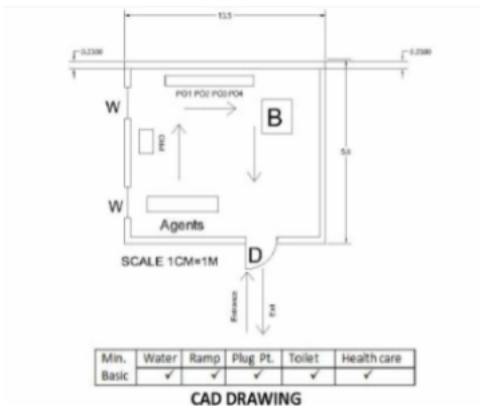

Google Map View

Polling Station Building Front View

Polling Station Front View

Cad View

Key MAP View

1 பெயர் : அருள்தாஸ் தந்தை பெயர்: தங்கையன் வீட்டு எண் : 2 வயது : 49 பாலினம் : ஆண்	KVF1027176 Photo is available	2 பெயர் : சீமோன் தந்தை பெயர்: கிரகோரி வீட்டு எண் : 2-6 வயது : 70 பாலினம் : ஆண்	KVF3295334 Photo is available	3 பெயர் : ராஜம்மாள் கணவர் பெயர்: சீமோன் வீட்டு எண் : 2-6 வயது : 66 பாலினம் : பெண்	SOO2257459 Photo is available
4 பெயர் : ஆட்லின் அனிதா தாயின் பெயர்: அலிஸ் வீட்டு எண் : 2-164 வயது : 31 பாலினம் : பெண்	SOO1956549 Photo is available	5 பெயர் : சுப்பையன் தந்தை பெயர்: சொக்கன் வீட்டு எண் : 3 வயது : 87 பாலினம் : ஆண்	SOO2257467 Photo is available	6 பெயர் : நீலம்மை கணவர் பெயர்: சுப்பையன் வீட்டு எண் : 3 வயது : 82 பாலினம் : பெண்	SOO2257475 Photo is available
7 பெயர் : இராஜேந்திரன் தந்தை பெயர்: செல்வமணி வீட்டு எண் : 3-50சி வயது : 60 பாலினம் : ஆண்	KVF3295425 Photo is available	8 பெயர் : செல்லம் கணவர் பெயர்: தங்கையன் வீட்டு எண் : 4 வயது : 71 பாலினம் : பெண்	SOO2257483 Photo is available	9 பெயர் : தங்கையன் தந்தை பெயர்: மரியந்தோணி வீட்டு எண் : 4-29A வயது : 82 பாலினம் : ஆண்	KVF1027630 Photo is available
10 பெயர் : சத்தியராஜ் தந்தை பெயர்: தங்கையன் வீட்டு எண் : 4-29B வயது : 49 பாலினம் : ஆண்	KVF1145515 Photo is available	11 பெயர் : செல்லத்தாய் கணவர் பெயர்: முத்தையன் வீட்டு எண் : 5 வயது : 72 பாலினம் : பெண்	KVF2055515 Photo is available	12 பெயர் : அருள்தாஸ் தந்தை பெயர்: முத்தையன் வீட்டு எண் : 5 வயது : 56 பாலினம் : ஆண்	KVF3108024 Photo is available
13 பெயர் : பைசோன் ஆபிரா கணவர் பெயர்: அருள்தாஸ் வீட்டு எண் : 5 வயது : 53 பாலினம் : பெண்	SOO2257491 Photo is available	14 பெயர் : இராஜசிங் தந்தை பெயர்: முத்தையன் வீட்டு எண் : 5 வயது : 51 பாலினம் : ஆண்	KVF3108016 Photo is available	15 பெயர் : விஜிலா கணவர் பெயர்: இராஜசிங் வீட்டு எண் : 5 வயது : 48 பாலினம் : பெண்	KVF2055499 Photo is available
16 பெயர் : சவுந்தர்ராஜ் தந்தை பெயர்: பொன்னையன் வீட்டு எண் : 6C வயது : 61 பாலினம் : ஆண்	KVF3108032 Photo is available	17 பெயர் : பெல்சிபாய் கணவர் பெயர்: சவுந்தர்ராஜ் வீட்டு எண் : 6C வயது : 59 பாலினம் : பெண்	SOO2257509 Photo is available	18 பெயர் : பால்தங்கம் கணவர் பெயர்: ராஜமணி வீட்டு எண் : 8 வயது : 62 பாலினம் : பெண்	SOO2257533 Photo is available
19 பெயர் : ஜஸ்டின் ராஜ் இதரர் பெயர்: பொன்மலர் வீட்டு எண் : 9-2/1 வயது : 57 பாலினம் : ஆண்	SOO2141604 Photo is available	20 பெயர் : பொன்மலர் கணவர் பெயர்: ஜஸ்டின் ராஜ் வீட்டு எண் : 9-2/1 வயது : 57 பாலினம் : பெண்	SOO2141638 Photo is available	21 பெயர் : மேரி அமலா ராணி கணவர் பெயர்: றாபி வீட்டு எண் : 10-26 வயது : 49 பாலினம் : பெண்	KVF2056315 Photo is available
22 பெயர் : வில்சன் தந்தை பெயர்: சார்லீஸ் வீட்டு எண் : 10-69A வயது : 45 பாலினம் : ஆண்	KVF3222403 Photo is available	23 பெயர் : மணி தந்தை பெயர்: குமாரசுவாமி வீட்டு எண் : 12 வயது : 63 பாலினம் : ஆண்	KVF2055390 Photo is available	24 பெயர் : நிர்மலாராணி கணவர் பெயர்: மணி வீட்டு எண் : 12 வயது : 52 பாலினம் : பெண்	SOO2257541 Photo is available
25 பெயர் : பால்ராஜ் தந்தை பெயர்: ஜெபமணி வீட்டு எண் : 13 வயது : 65 பாலினம் : ஆண்	SOO2257558 Photo is available	26 பெயர் : செல்வி கணவர் பெயர்: பால்ராஜ் வீட்டு எண் : 13 வயது : 64 பாலினம் : பெண்	SOO2257566 Photo is available	27 பெயர் : தர்மலிங்கம் தந்தை பெயர்: ஜெபமணி வீட்டு எண் : 14 வயது : 61 பாலினம் : ஆண்	KVF1027747 Photo is available
28 பெயர் : ஜெகநாதன் தந்தை பெயர்: செல்லக்கன் வீட்டு எண் : 15 வயது : 63 பாலினம் : ஆண்	KVF1027382 Photo is available	29 பெயர் : எப்சிபாய் கணவர் பெயர்: ஜெகநாதன் வீட்டு எண் : 15 வயது : 61 பாலினம் : பெண்	SOO2257582 Photo is available	30 பெயர் : கமலம் கணவர் பெயர்: தர்மலிங்கம் வீட்டு எண் : 15 வயது : 58 பாலினம் : பெண்	KVF2056521 Photo is available