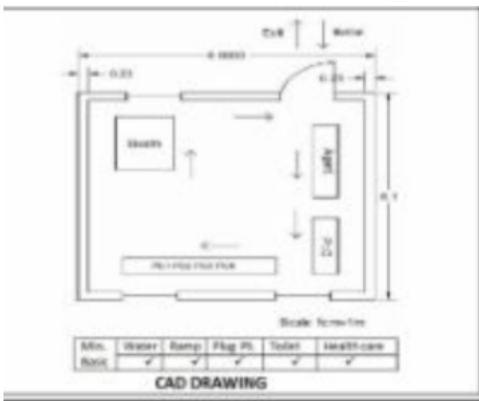

Cad View

Key MAP View