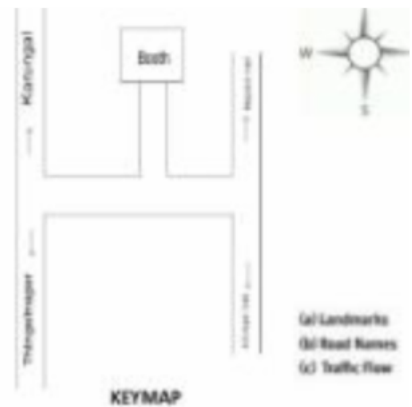

Google Map View

Polling Station Building Front View

Polling Station Front View

Cad View

Key MAP View

1 பெயர் : ஷோபன் பாபு தந்தை பெயர் : இராம சந்திரன் வீட்டு எண் : 3-9பி வயது : 26 பாலினம் : ஆண் Photo is available	SOO2065852	2 பெயர் : சுனீலின் சுபா கணவர் பெயர் : டேவிட் அமலராஜ் வீட்டு எண் : 3-63/1 வயது : 37 பாலினம் : பெண் Photo is available	SOO1215144	3 பெயர் : ஜோஸ்மைக்கிள் தந்தை பெயர் : மரியமிக் கேல் வீட்டு எண் : 3-74 வயது : 55 பாலினம் : ஆண் Photo is available	SOO2569705
4 பெயர் : சதிஷ் தந்தை பெயர் : தாணுபிள்ளை வீட்டு எண் : 3-75-1 வயது : 49 பாலினம் : ஆண் Photo is available	SOO2216901	5 பெயர் : நிசா கணவர் பெயர் : லெஸ்லின் ஆன்றோ வீட்டு எண் : 3-81 வயது : 41 பாலினம் : பெண் Photo is available	SOO1891977	6 பெயர் : பங்கஜம் கணவர் பெயர் : சுப்பையாபிள்ளை வீட்டு எண் : 8-1 வயது : 73 பாலினம் : பெண் Photo is available	SOO2569721
7 பெயர் : உதய குமார் தந்தை பெயர் : சுப்பையா பிள்ளை வீட்டு எண் : 8-1 வயது : 51 பாலினம் : ஆண் Photo is available	SOO0062596	8 பெயர் : சுனீல்குமார் தந்தை பெயர் : சுப்பையாபிள்ளை வீட்டு எண் : 8-1 வயது : 48 பாலினம் : ஆண் Photo is available	SOO2569739	9 பெயர் : ஜெயந்தி கணவர் பெயர் : உதய குமார் வீட்டு எண் : 8-1 வயது : 39 பாலினம் : பெண் Photo is available	SOO0062604
10 பெயர் : விஜேஷ் தந்தை பெயர் : விஜய குமார் வீட்டு எண் : 8-2 வயது : 28 பாலினம் : ஆண் Photo is available	SOO3065760	11 பெயர் : தனிஷா தந்தை பெயர் : விஜய குமார் வீட்டு எண் : 8-2 வயது : 26 பாலினம் : பெண் Photo is available	SOO3065778	12 பெயர் : விஜயகுமார் தந்தை பெயர் : தாணுபிள்ளை வீட்டு எண் : 8-3 வயது : 60 பாலினம் : ஆண் Photo is available	SOO2569747
13 பெயர் : லெட்சுமி கணவர் பெயர் : விஜயகுமார் வீட்டு எண் : 8-3 வயது : 56 பாலினம் : பெண் Photo is available	SOO2569754	14 பெயர் : ஆல்பர்ட்டைட்டஸ் தந்தை பெயர் : அந்தோணிமுத்து வீட்டு எண் : 8-5A வயது : 62 பாலினம் : ஆண் Photo is available	XKR1879378	15 பெயர் : மகேஷ் தந்தை பெயர் : மாதவன்பிள்ளை வீட்டு எண் : 8-5B வயது : 33 பாலினம் : ஆண் Photo is available	SOO1309087
16 பெயர் : மஞ்சுஷா தந்தை பெயர் : மாதவன் பிள்ளை வீட்டு எண் : 8-5-பி வயது : 27 பாலினம் : பெண் Photo is available	SOO3002763	17 பெயர் : கோலப்பன் பிள்ளை தந்தை பெயர் : செல்வப்பன் பிள்ளை வீட்டு எண் : 8/5எலி வயது : 72 பாலினம் : ஆண் Photo is available	SOO0062612	18 பெயர் : மஹா லெக்ஷ்மி கணவர் பெயர் : செல்வ குமார் வீட்டு எண் : 8-5C வயது : 46 பாலினம் : பெண் Photo is available	SOO0062646
19 பெயர் : பிணு புருஷோத்தமன் நாயர் கணவர் பெயர் : சுகுமாரன் ஜெயந்தி சாயி வீட்டு எண் : 8-5, சைத்ரம் வயது : 50 பாலினம் : பெண் Photo is available	XQP1422138	20 பெயர் : சஞ்சயன் சாயி பிணு தந்தை பெயர் : சுகுமாரன் ஜெயந்தி சாயி வீட்டு எண் : 8-5, சைத்ரம் வயது : 26 பாலினம் : ஆண் Photo is available	XQP1459015	21 பெயர் : மாதவன்பிள்ளை தந்தை பெயர் : வேலாயுதன்பிள்ளை வீட்டு எண் : 8-6 வயது : 60 பாலினம் : ஆண் Photo is available	FMG3130846
22 பெயர் : ஜெயகுமாரி கணவர் பெயர் : மாதவன்பிள்ளை வீட்டு எண் : 8-6 வயது : 56 பாலினம் : பெண் Photo is available	SOO2569788	23 பெயர் : மகேஸ்வரி கணவர் பெயர் : கோலப்பன் பிள்ளை வீட்டு எண் : 8-7 வயது : 68 பாலினம் : பெண் Photo is available	SOO0062620	24 பெயர் : செல்வ குமார் தந்தை பெயர் : கோலப்பன் பிள்ளை வீட்டு எண் : 8-7 வயது : 48 பாலினம் : ஆண் Photo is available	SOO0062638
25 பெயர் : செ ம மவிஷா தந்தை பெயர் : செல்வகுமார் வீட்டு எண் : 8-7/1 வயது : 20 பாலினம் : பெண் Photo is available	SOO3222460	26 பெயர் : மஞ்சு ம்ஸ் கணவர் பெயர் : சுதேன் டி வீட்டு எண் : 8-7/2 வயது : 39 பாலினம் : பெண் Photo is available	SOO3158185	27 பெயர் : சதீஷ்குமார் தந்தை பெயர் : பத்மநாபபிள்ளை வீட்டு எண் : 8-7-3 வயது : 50 பாலினம் : ஆண் Photo is available	SOO2463560
28 பெயர் : நிஷ்கலா கணவர் பெயர் : சதீஷ்குமார் வீட்டு எண் : 8-7/3 வயது : 49 பாலினம் : பெண் Photo is available	SOO2949790	29 பெயர் : ஹரிஷ் குமார் தந்தை பெயர் : சதீஷ் குமார் வீட்டு எண் : 8-7-3 வயது : 23 பாலினம் : ஆண் Photo is available	SOO3001948	30 பெயர் : கிரீஷ் குமார் ச தந்தை பெயர் : சதீஷ் குமார் பத்மநாப பிள்ளை வீட்டு எண் : 8-7/3 வயது : 20 பாலினம் : ஆண் Photo is available	SOO3208964