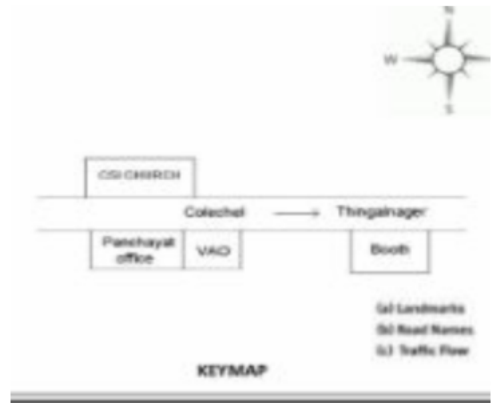

Google Map View

Polling Station Building Front View

Polling Station Front View

Cad View

Key MAP View

1	SOO2971729	பெயர் : மேரி ஜான்ஸி கணவர் பெயர்: டேவிட் தாஸ் வீட்டு எண் : 14-41 வயது : 58 பாலினம் : பெண்	Photo is available	2	SOO2977080	பெயர் : சிங்டாயிஸ் தந்தை பெயர்: டேவிட் தாஸ் வீட்டு எண் : 14-41 வயது : 28 பாலினம் : ஆண்	Photo is available	3	SOO1763879	பெயர் : ஷிபு தந்தை பெயர்: சேண்டல் பவுல்ராஜன் வீட்டு எண் : 15-20-1 வயது : 29 பாலினம் : ஆண்	Photo is available
4	SOO2979664	பெயர் : மனோஜு தந்தை பெயர்: மனோகரன் வீட்டு எண் : 15-34 வயது : 23 பாலினம் : ஆண்	Photo is available	5	FMG2209815	பெயர் : வர்கீஸ் ரா தந்தை பெயர்: ராஜையன் வீட்டு எண் : 17-1 வயது : 53 பாலினம் : ஆண்	Photo is available	6	FMG2208221	பெயர் : ஷைலா கணவர் பெயர்: வர்கீஸ் வீட்டு எண் : 17-1 வயது : 48 பாலினம் : பெண்	Photo is available
7	SOO2651990	பெயர் : பிரான்சிஸ் சேவியர் தந்தை பெயர்: தாசன் வீட்டு எண் : 17-2 வயது : 74 பாலினம் : ஆண்	Photo is available	8	SOO2652006	பெயர் : விமலா மேரி கணவர் பெயர்: பிரான்சிஸ் சேவியர் வீட்டு எண் : 17-2 வயது : 64 பாலினம் : பெண்	Photo is available	9	SOO2652022	பெயர் : தஸ்நேவிஸ்மேரி கணவர் பெயர்: செல்வராஜ் வீட்டு எண் : 17-2 வயது : 53 பாலினம் : பெண்	Photo is available
10	SOO2652030	பெயர் : பாலையன் தந்தை பெயர்: செல்வமணி வீட்டு எண் : 17-3 வயது : 68 பாலினம் : ஆண்	Photo is available	11	SOO2652048	பெயர் : சீலாகுமாரி கணவர் பெயர்: பாலையன் வீட்டு எண் : 17-3 வயது : 55 பாலினம் : பெண்	Photo is available	12	FMG1141357	பெயர் : கிறிஸ்டோபர்சத்தியசீலன் தந்தை பெயர்: யோவேல் வீட்டு எண் : 17-6 வயது : 59 பாலினம் : ஆண்	Photo is available
13	SOO2652055	பெயர் : லதா கணவர் பெயர்: கிறிஸ்டோபர்சத்தியசீலன் வீட்டு எண் : 17-6 வயது : 54 பாலினம் : பெண்	Photo is available	14	SOO3024106	பெயர் : அனுசியா கணவர் பெயர்: அருள் வீட்டு எண் : 17-6 வயது : 35 பாலினம் : பெண்	Photo is available	15	FMG1141282	பெயர் : ஜான்சன் தந்தை பெயர்: யோவேல் வீட்டு எண் : 17-7 வயது : 65 பாலினம் : ஆண்	Photo is available
16	SOO2652063	பெயர் : பிரமிளா கணவர் பெயர்: ஜான்சன் வீட்டு எண் : 17-7 வயது : 58 பாலினம் : பெண்	Photo is available	17	FMG3468006	பெயர் : ஜான்விக்டர் தந்தை பெயர்: ஜான்சன் வீட்டு எண் : 17-7 வயது : 40 பாலினம் : ஆண்	Photo is available	18	FMG3468014	பெயர் : விவிலாகிளாரன்ஸ் தந்தை பெயர்: ஜான்சன் வீட்டு எண் : 17-7 வயது : 39 பாலினம் : பெண்	Photo is available
19	FMG2208379	பெயர் : பொன்னுமணி தந்தை பெயர்: செல்லையன் வீட்டு எண் : 17-8 வயது : 64 பாலினம் : ஆண்	Photo is available	20	FMG1185610	பெயர் : பெற்றீஷியா கணவர் பெயர்: பொன்னுமணி வீட்டு எண் : 17-8 வயது : 53 பாலினம் : பெண்	Photo is available	21	FMG1141043	பெயர் : ஜான்வின்சென்ட் தந்தை பெயர்: வேதமாணிக்கம் வீட்டு எண் : 17-9 வயது : 64 பாலினம் : ஆண்	Photo is available
22	FMG1185248	பெயர் : கனகராஜ் தந்தை பெயர்: மதுரநாயகம் வீட்டு எண் : 17-10 வயது : 62 பாலினம் : ஆண்	Photo is available	23	FMG2210201	பெயர் : லீலா கணவர் பெயர்: கனகராஜ் வீட்டு எண் : 17-10 வயது : 52 பாலினம் : பெண்	Photo is available	24	FMG1141464	பெயர் : கிறிஸ்டோபர்ஞானதாஸ் தந்தை பெயர்: செல்வநாதான் வீட்டு எண் : 17-10 வயது : 51 பாலினம் : ஆண்	Photo is available
25	FMG3203601	பெயர் : லதா கணவர் பெயர்: கிறிஸ்டோபர் வீட்டு எண் : 17-10A வயது : 46 பாலினம் : பெண்	Photo is available	26	SOO2652071	பெயர் : கத்தரினாள் கணவர் பெயர்: அருள்பென் வீட்டு எண் : 17-13 வயது : 74 பாலினம் : பெண்	Photo is available	27	SOO2652089	பெயர் : தங்கராஜ் தந்தை பெயர்: சாமுவேல் வீட்டு எண் : 17-13 வயது : 64 பாலினம் : ஆண்	Photo is available
28	SOO2652097	பெயர் : மேரிகிரேசம்மாள் கணவர் பெயர்: தங்கராஜ் வீட்டு எண் : 17-13 வயது : 61 பாலினம் : பெண்	Photo is available	29	SOO2652105	பெயர் : கமலபாய் கணவர் பெயர்: ஜான்வின்சென்ட் வீட்டு எண் : 17-13 வயது : 60 பாலினம் : பெண்	Photo is available	30	FMG1191162	பெயர் : அலகல்ஸ் தந்தை பெயர்: பொன்னுமுத்து வீட்டு எண் : 17-13A வயது : 65 பாலினம் : ஆண்	Photo is available